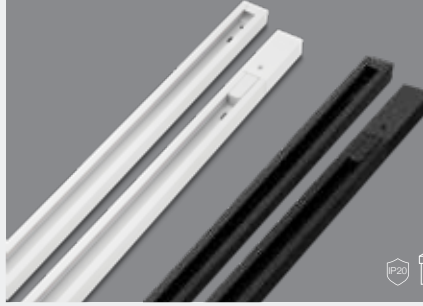

ALÜMİNYUM

IP20 50

ZMR-831

2 METRE MONOFAZE RAY

15,30 \$

ALÜMİNYUM

IP20 30

ZMR-832