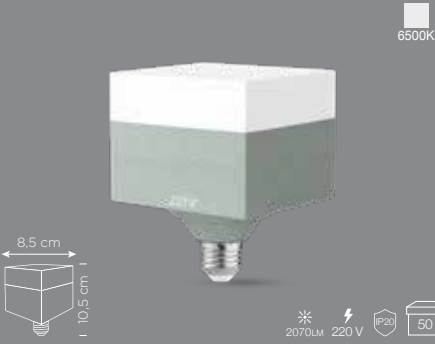

ZMR-117

20W KARE TORCH AMPUL

6,90 $