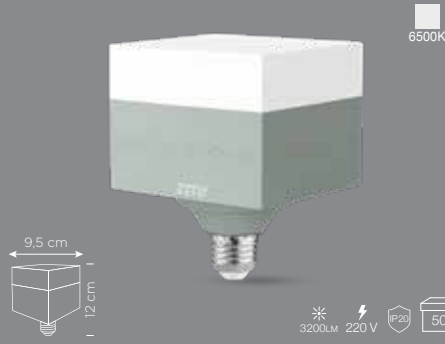

ZMR-118

30W KARE TORCH AMPUL

8,75 $