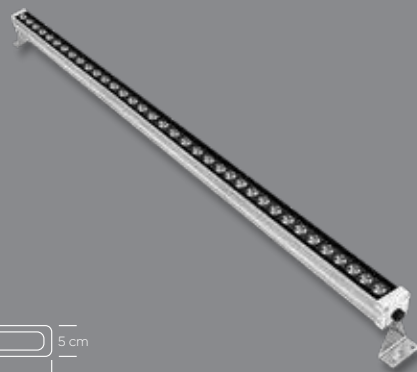

Y 6 cm
100 cm 5 cm

220 V IP64 1

6500K
4000K
3000K
KIRMIZI
AMBER
MAVI
YEŞİL