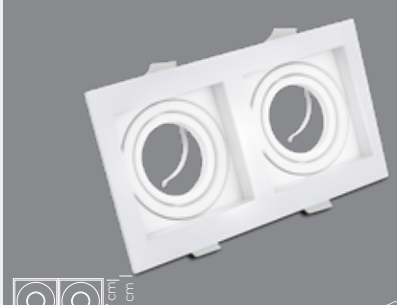

ZMR-812

PERA İKİLİ DEKORATİF
BEYAZ KASA

8,10 $