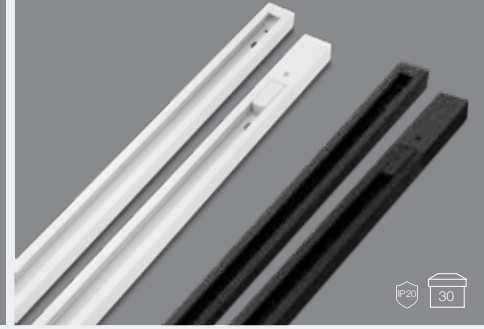

ZMR-832

3 METRE MONOFAZE RAY

23,30 $

ALÜMİNYUM