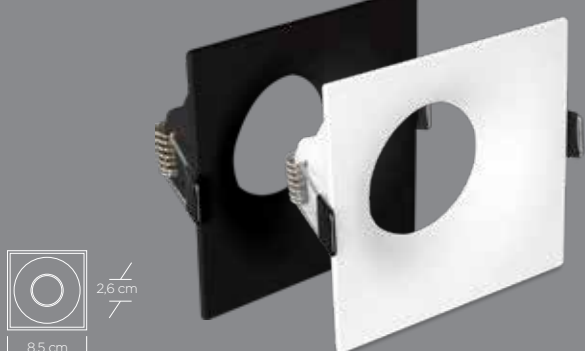

AVERA DEKORATİF KARE

3,05 \$

ZMR-820

HEKLA YUVARLAK DEKORATİF CAM SPOT

2,75 \$

ZMR-821

HEKLA KARE DEKORATİF CAM SPOT

2,75 \$