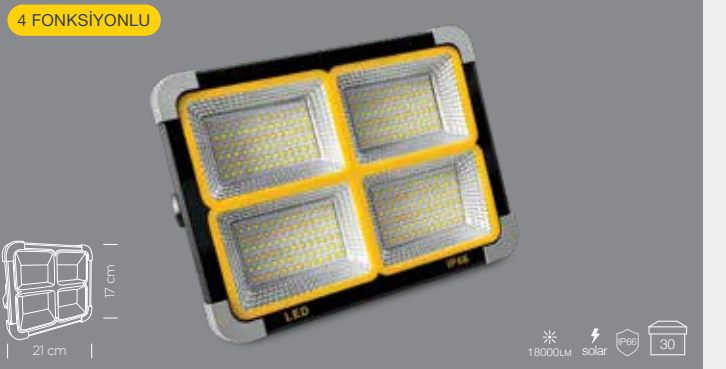

ZMR-357
1200W SOLAR SOKAK ARM.

202,75 \$

ZMR-360
200W SOLAR PROJEKTÖR

83,10 \$

ZMR-361
200W ŞARJLI TAŞINABİLİR SOLAR PROJEKTÖR

37,50 \$

ZMR-365
10W SOLAR BAĖE ARMATÖRÜ

27,30 \$