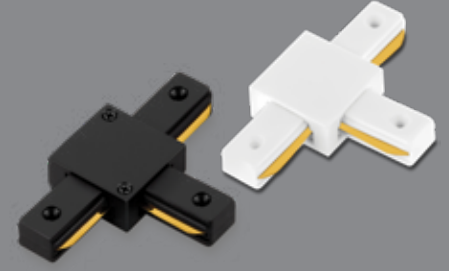

ZMR-214

RAY SPOT MONOFAZE L BAĞLANTI APARATI

1,15 \$

IP20 100

ZMR-215

RAY SPOT MONOFAZE T BAĞLANTI APARATI

2,65 \$

IP20 100

ZMR-216

RAY SPOT MONOFAZE X BAĞLANTI APARATI

3,10 \$

IP20 100

ZMR-217

RAY SPOT TEKLİ SIVA ÜSTÜ MONTAJ APARATI

1,85 \$

IP20 60