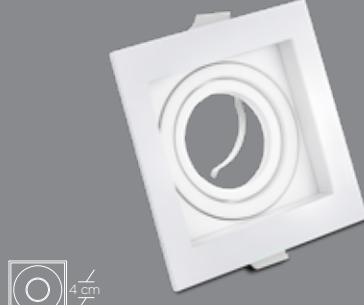

ZMR-811

PERA KARE DEKORATİF
BEYAZ KASA

4,10 $