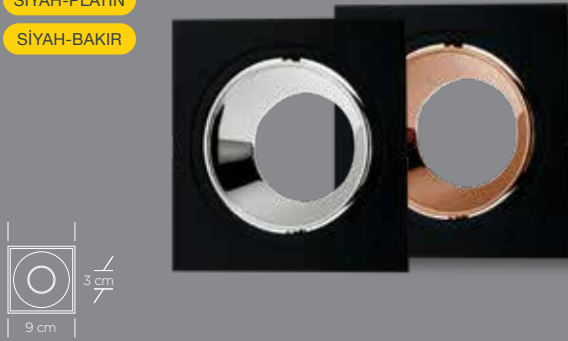

ZMR-822

MİRA KARE DEKORATİF SPOT

2,90 $

SIYAH-PLATİN

SIYAH-BAKİR