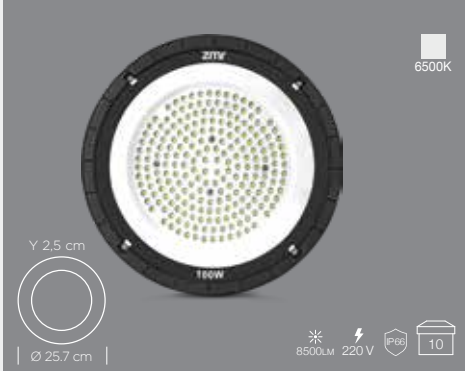

ZMR-308
100W YÜKSEK TAVAN ARM. **54,20 $**