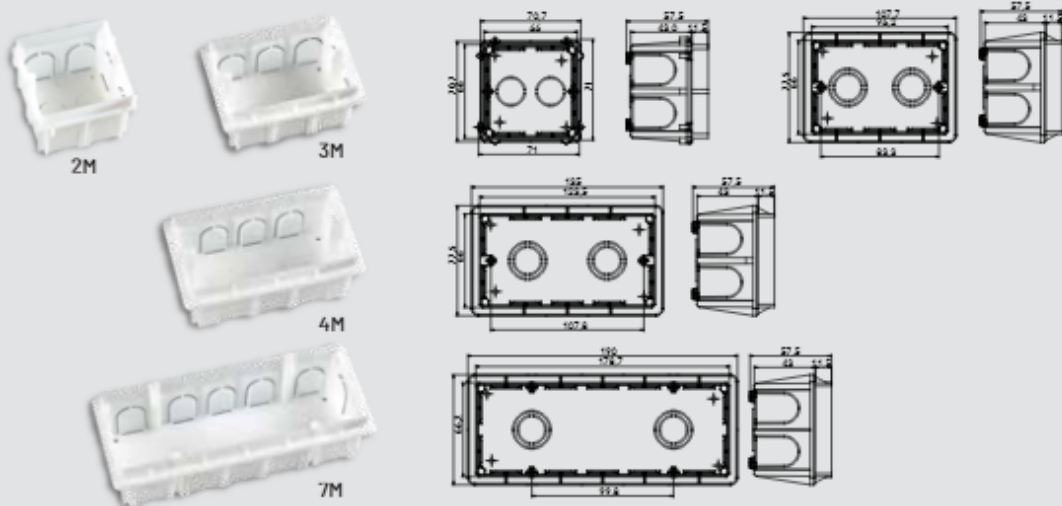

GÖRSEL	KOD	ÜRÜN ADI	FİYAT (TL)	KOLİ ADET
KARKAS GRUBU				
	400-010000-002	Mod0ler Seri 2M Karkas / Şase	38,00	36
	400-010000-003	Mod0ler Seri 3M Karkas / Şase	48,00	24
	400-010000-004	Mod0ler Seri 4M Karkas / Şase	54,00	20
	400-010000-007	Mod0ler Seri 7M Karkas / Şase	65,00	12
	400-020000-002	Mod0ler Seri 2M Karkas / Tırnaklı	42,00	14

KASA GRUBU				
	190-010000-002	Mod0ler Seri 2M Alt Kasa	22,00	120
	190-010000-003	Mod0ler Seri 3M Alt Kasa	29,00	84
	190-010000-004	Mod0ler Seri 4M Alt Kasa	46,00	66
	190-010000-007	Mod0ler Seri 7M Alt Kasa	62,00	48

KARKAS GRUBU

KASA GRUBU