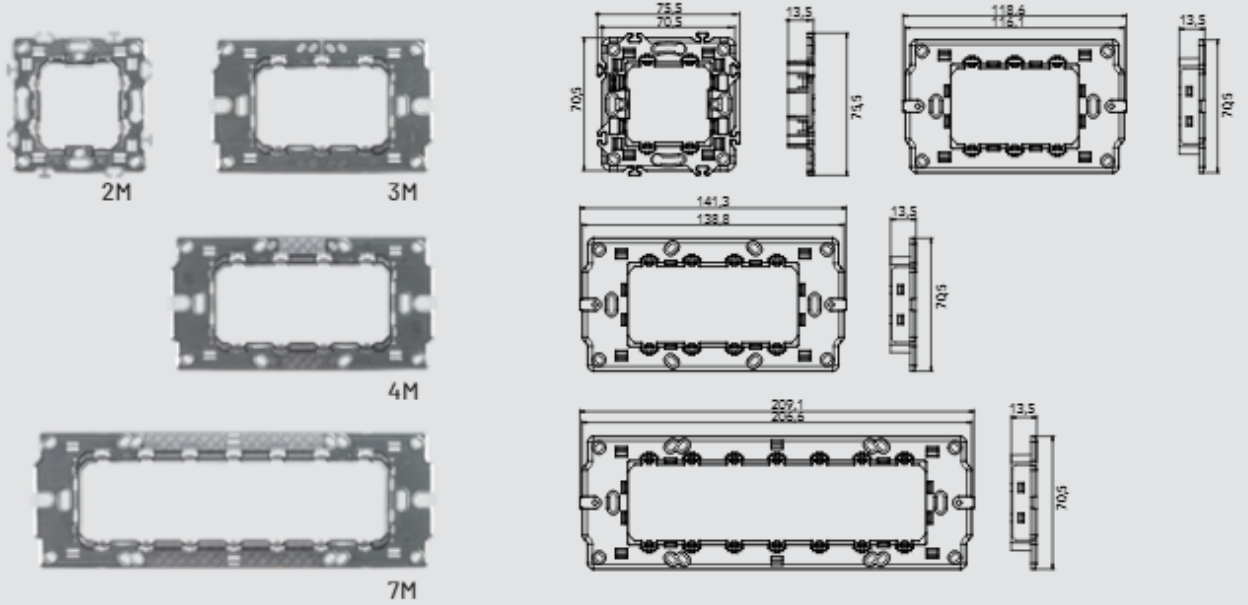

GÖRSEL	KOD	ÜRÜN ADI	FİYAT (TL)	KOLİ ADET
KARKAS GRUBU				
	400-010000-002	Mod0ler Seri 2M Karkas / Şase	38,00	36
	400-010000-003	Mod0ler Seri 3M Karkas / Şase	48,00	24
	400-010000-004	Mod0ler Seri 4M Karkas / Şase	54,00	20
	400-010000-007	Mod0ler Seri 7M Karkas / Şase	65,00	12
	400-020000-002	Mod0ler Seri 2M Karkas / Tırnaklı	42,00	14

KASA GRUBU				
	190-010000-002	Mod0ler Seri 2M Alt Kasa	22,00	120
	190-010000-003	Mod0ler Seri 3M Alt Kasa	29,00	84
	190-010000-004	Mod0ler Seri 4M Alt Kasa	46,00	66
	190-010000-007	Mod0ler Seri 7M Alt Kasa	62,00	48

KARKAS GRUBU