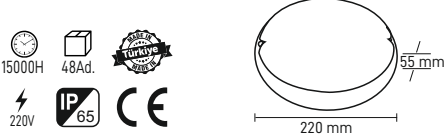

SIVA ÜSTÜ LED APLİK
MX-6100

Watt	15W
Kasa Rengi	Beyaz
Işık Rengi	6500K-3000K
Lumen	1500lm
Fiyat	10.70$

SIVA ÜSTÜ LED APLİK
MX-6102

Watt	15W
Kasa Rengi	Siyah
Işık Rengi	6500K-3000K
Lumen	1500lm
Fiyat	10.70$

SIVA ÜSTÜ LED GLOP
MX-6104

Watt	15W
Kasa Rengi	Beyaz
Işık Rengi	6500K-3000K
Lumen	1500lm
Fiyat	11.70$

SIVA ÜSTÜ LED GLOP
MX-6106

Watt	20W
Kasa Rengi	Beyaz
Işık Rengi	6500K-3000K
Lumen	2000lm
Fiyat	14.80$

SIVA ÜSTÜ LED GLOP
MX-6108

Watt	15W
Kasa Rengi	Siyah
Işık Rengi	6500K-3000K
Lumen	1500lm
Fiyat	11.70$

SIVA ÜSTÜ LED GLOP
MX-6110

Watt	20W
Kasa Rengi	Siyah
Işık Rengi	6500K-3000K
Lumen	2000lm
Fiyat	14.80$

LEDLİ SENSÖRLÜ GLOP
MX-6114

Watt	18W
Kasa Rengi	Beyaz
Işık Rengi	6400K
Lumen	1200lm
Fiyat	24.70$

LEDLİ SENSÖRLÜ ACİL KİTLİ
MX-6115 34.00$

SENSÖRLÜ GLOP
MX-6212

Watt	2xE27
Kasa Rengi	Beyaz
Fiyat	23.20$

2xE27 SENSÖRLÜ ACİL KİTLİ
MX-6213 34.00$