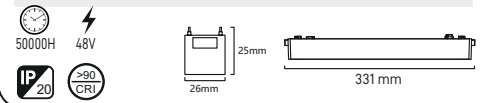

OSRAM^{LED}

Watt	18W
Kasa Rengi	Siyah
Işık Rengi	6500K-4000K-3000K
Lumen	1800lm
Fiyat	28.00$