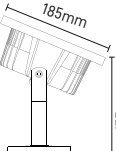

LED BAHÇE ARMATÜRÜ
MX-8106

Watt 36W
Işık Rengi 6500K-4000K-3000K
Yeşil-Kırmızı-Mavi-Amber
Lumen 5400lm
Fiyat 270.00\$

ÇİM KAZIK
MX-8107

160mm

Fiyat 6.25\$

ÇİM KAZIK
MX-8108

265mm

Fiyat 13.25\$