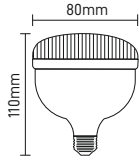

Watt 20W
Işık Rengi 6500K-3000K
Lumen 1800lm
Fiyat 6.15$