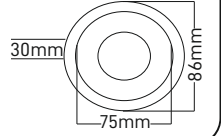

Kasa Rengi Siyah - Gold
Fiyat 3.00\$

Duy Kutu İçindedir.

Yuvarlak Kesim

RUGO SIVA ALTI MODERN DEKORATİF
SPOT
MX-2004

Kasa Rengi Siyah - Platin
Fiyat 3.00\$

Duy Kutu İçindedir.

Yuvarlak Kesim

SİRİ SIVA ALTI MODERN DEKORATİF
SPOT
MX-2006