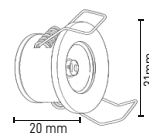

Watt 1W
Kasa Rengi Beyaz
Işık Rengi 6500K - 4000K - 3000K
Lumen 90lm
Fiyat 5.75$