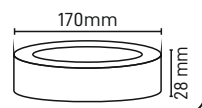

Watt	12W
Kasa Rengi	Siyah
Işık Rengi	6500K-4000K-3000K
Lumen	1080lm
Fiyat	10.30$