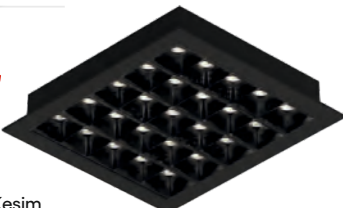

RAYS SIVA ÜSTÜ LINEAR ARMATÜR
MX-5828