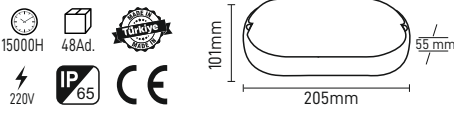

SIVA ÜSTÜ LED APLİK
MX-6100

Watt	15W
Kasa Rengi	Beyaz
Işık Rengi	6500K-3000K
Lumen	1500lm
Fiyat	10.70$

SIVA ÜSTÜ LED APLİK
MX-6102

Watt	15W
Kasa Rengi	Siyah
Işık Rengi	6500K-3000K
Lumen	1500lm
Fiyat	10.70$

SIVA ÜSTÜ LED GLOP
MX-6104

Watt	15W
Kasa Rengi	Beyaz
Işık Rengi	6500K-3000K
Lumen	1500lm
Fiyat	11.70$

SIVA ÜSTÜ LED GLOP
MX-6106

Watt	20W
Kasa Rengi	Beyaz
Işık Rengi	6500K-3000K
Lumen	2000lm
Fiyat	14.80$

SIVA ÜSTÜ LED GLOP
MX-6108

Watt	15W
Kasa Rengi	Siyah
Işık Rengi	6500K-3000K
Lumen	1500lm
Fiyat	11.70$

SIVA ÜSTÜ LED GLOP
MX-6110

Watt	20W
Kasa Rengi	Siyah
Işık Rengi	6500K-3000K
Lumen	2000lm
Fiyat	14.80$

LEDLİ SENSÖRLÜ GLOP
MX-6114

Watt	18W
Kasa Rengi	Beyaz
Işık Rengi	6400K
Lumen	1200lm
Fiyat	24.70$

LEDLİ SENSÖRLÜ ACİL KİTLİ
MX-6115 34.00$

SENSÖRLÜ GLOP
MX-6212

Watt	2xE27
Kasa Rengi	Beyaz
Fiyat	23.20$

2xE27 SENSÖRLÜ ACİL KİTLİ
MX-6213 34.00$