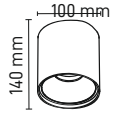

Kasa Rengi Siyah - Platin
Fiyat 11.00$