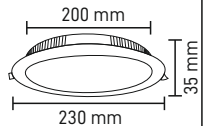

EAGLE RISE
LiFud

Watt	24W
Kasa Rengi	Beyaz
Işık Rengi	6500K-4000K-3000K
Lumen	2400lm
Fiyat	33.60$