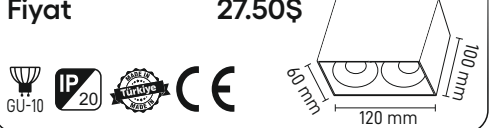

SİLİNDİR DEKORATİF ARMATÜR
MX-3540 MX-3542

Kasa Rengi Beyaz - Siyah - Gold
Reflektör Rengi Beyaz - Siyah - Gold
Fiyat 27.50$