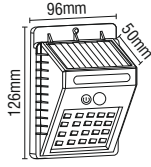

Watt 15W
Işık Rengi 6500K
Lumen 60lm
Fiyat 11.60$