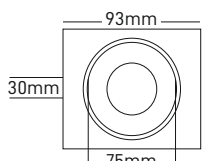

Kasa Rengi Beyaz - Platin
Fiyat 3.00\$

Duy Kutu İçindedir.

Yuvarlak Kesim

ALCAR SIVA ALTI MODERN DEKORATİF
SPOT
MX-2017

Kasa Rengi Beyaz - Platin
Fiyat 3.00\$

Duy Kutu İçindedir.

Yuvarlak Kesim

URSA SIVA ALTI MODERN DEKORATİF
SPOT
MX-2019