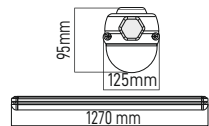

YENİ
ÜRÜN

Opsiyon:
1-10V Dim, DALI Dim
Acil Durum Kiti

EAGLE RISE
LiFud
OSRAM
TRIDONIC

Watt	40W
Işık Rengi	6500K-4000K-3000K
Lumen	4000lm
Fiyat	200.00$