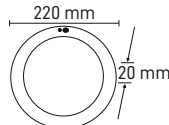

AYARLANABİLİR BACKLIGHT PANEL MX-1038

Watt	9W
Kasa Rengi	Beyaz
Işık Rengi	6500K-4000K
Lumen	900lm
Fiyat	5.55$

AYARLANABİLİR BACKLIGHT PANEL MX-1039

Watt	18W
Kasa Rengi	Beyaz
Işık Rengi	6500K-4000K-3000K
Lumen	1800lm
Fiyat	7.10$

AYARLANABİLİR BACKLIGHT PANEL MX-1040

Watt	24W
Kasa Rengi	Beyaz
Işık Rengi	6500K-4000K-3000K
Lumen	2400lm
Fiyat	10.65$

AYARLANABİLİR BACKLIGHT PANEL MX-1041

Watt	36W
Kasa Rengi	Beyaz
Işık Rengi	6500K-4000K-3000K
Lumen	3600lm
Fiyat	15.75$

SIVA ÜSTÜ SENSÖRLÜ LED PANEL MX-1210

Watt	20W
Kasa Rengi	Beyaz
Işık Rengi	6500K-4000K-3000K 3 CCT (Ayarlanabilir Renk Sıcaklığı)
Lumen	1800lm
Fiyat	26.00$

SIVA ÜSTÜ SENSÖRLÜ KARE LED PANEL MX-1212

Watt	18W
Kasa Rengi	Siyah - Beyaz
Işık Rengi	6500K-4000K-3000K 3 CCT (Ayarlanabilir Renk Sıcaklığı)
Lumen	1600lm
Fiyat	27.15$