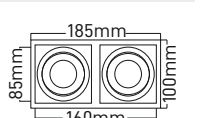

Kasa Rengi Siyah
Fiyat 6.00$

Duy Kutu İçindedir.

Kare Kesim