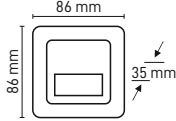

MERDİVEN - KORİDOR ARMATÜRÜ MX-4360

Watt	1W
Kasa Rengi	Siyah
Işık Rengi	6500K-3000K
Lumen	30lm
Fiyat	7.60\$

MERDİVEN - KORİDOR ARMATÜRÜ MX-4362

Watt	1W
Kasa Rengi	Antrasit
Işık Rengi	6500K-3000K
Lumen	30lm
Fiyat	7.60\$