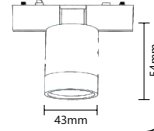

Watt 7W
Işık Rengi 6500K - 4000K - 3000K
Lumen 700lm
Fiyat 75.00$