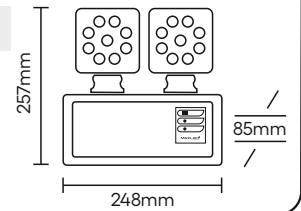

Watt 2x10W
Işık Rengi 6500K
Fiyat 115.00$