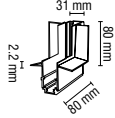

Duvar

Kasa Rengi Beyaz
Fiyat 9.25$