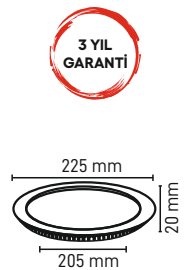

Watt	18W
Kasa Rengi	Beyaz
Işık Rengi	6500K-4000K-3000K
Lumen	1800lm
Fiyat	15.75$