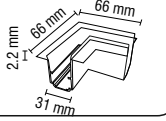

Tavan

Kasa Rengi Beyaz
Fiyat 9.25$