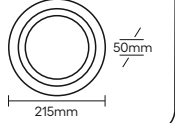

DIŐ MEKAN APLİK MX-4383

Watt 24W 3CCT
IŐık Rengi 6500K-4000K-3000K
Lumen 2160lm
Fiyat 22.00Ő

DIŐ MEKAN APLİK MX-4384

Watt 24W 3CCT
IŐık Rengi 6500K-4000K-3000K
Lumen 2160lm
Fiyat 22.00Ő

DIŐ MEKAN APLİK MX-4385