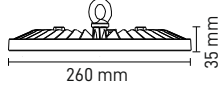

ANKA YÜKSEK TAVAN ARMATÜRÜ MX-3110

Watt	100W
Kasa Rengi	Siyah
Işık Rengi	6500K
Lumen	10000lm
Fiyat	78.00$

ANKA YÜKSEK TAVAN ARMATÜRÜ MX-3112

Watt	200W
Kasa Rengi	Siyah
Işık Rengi	6500K
Lumen	20000lm
Fiyat	137.00$

APEX YÜKSEK TAVAN ARMATÜRÜ MX-3012

Watt	120W
Kasa Rengi	Antrasit
Işık Rengi	6500K-4000K-3000K
Lumen	16000lm
Fiyat	280.00$

STARK SMD LED SOKAK ARMATÜRÜ MX-3014

Watt	50W
Kasa Rengi	Antrasit
Işık Rengi	6500K-4000K
Lumen	5000lm
Fiyat	45.00$

STARK SMD LED SOKAK ARMATÜRÜ MX-3016

Watt	100W
Kasa Rengi	Antrasit
Işık Rengi	6500K-4000K
Lumen	9500lm
Fiyat	67.50$

STARK SMD LED SOKAK ARMATÜRÜ MX-3018

Watt	150W
Kasa Rengi	Antrasit
Işık Rengi	6500K-4000K
Lumen	14000lm
Fiyat	97.50$