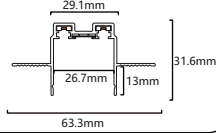

48V IP20

ARTI EK APARATI
MX-4843YENİ
ÜRÜNKasa Rengi Siyah
Fiyat 6.95\$

48V IP20

SLIM TRIMLESS MAGNET RAY
MX-4830YENİ
ÜRÜN

100 cm

Kasa Rengi Siyah
Fiyat 21.75\$

48V IP20

SLIM TRIMLESS MAGNET RAY
MX-4831YENİ
ÜRÜN