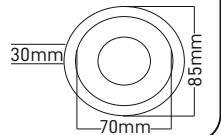

Kasa Rengi Beyaz - Platin
Fiyat 3.00$

Duy Kutu İçindedir.

Yuvarlak Kesim