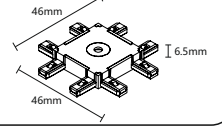

48V IP20

ARTI EK APARATI
MX-4843YENİ
ÜRÜNKasa Rengi Siyah
Fiyat 6.95\$

48V IP20

SLIM TRIMLESS MAGNET RAY
MX-4830YENİ
ÜRÜN

100 cm

Kasa Rengi Siyah
Fiyat 21.75\$

48V IP20

SLIM TRIMLESS MAGNET RAY
MX-4831YENİ
ÜRÜN