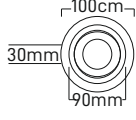

Kasa Rengi Saten - Siyah
Fiyat 5.50$

Duy Kutu İçindedir.

Yuvarlak Kesim