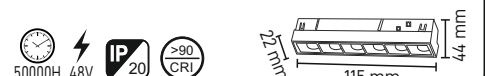

OSRAM_{LED}

Watt	30W
Kasa Rengi	Beyaz
Işık Rengi	6500K-4000K-3000K
Lumen	3000lm
Fiyat	30.00\$

LENSLİ MAGNET ARMATÜR MX-4706

OSRAM_{LED}

Watt	6W
Kasa Rengi	Beyaz
Işık Rengi	6500K-4000K-3000K
Lumen	600lm
Fiyat	11.00\$