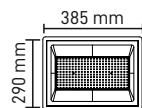

Watt	200W
Kasa Rengi	Siyah
Işık Rengi	6500K-4000K-3000K
Lumen	20000lm
Fiyat	81.00$