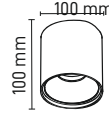

Kasa Rengi Siyah - Rose
Fiyat 10.30$