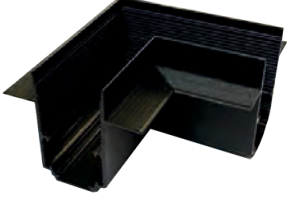

Kasa Rengi Siyah
Fiyat 55.50\$

SIVA ALTI MAGNET RAY
MX-4565

300 cm

Kasa Rengi Siyah
Fiyat 83.25\$

TRIMLESS L DÖNÜŞ APARATI
MX-4540

Tavan

Kasa Rengi Siyah
Fiyat 9.25\$

TRIMLESS L DÖNÜŞ APARATI
MX-4541