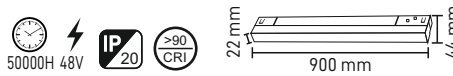

OSRAM_{LED}

Watt	30W
Kasa Rengi	Beyaz
Işık Rengi	6500K-4000K-3000K
Lumen	3000lm
Fiyat	30.00$