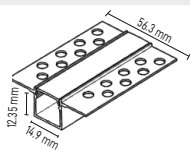

ALÜMİNYUM LED BAR MX-2400

⚡ 12V 100 cm

Fiyat 6.75$

İstenilen Ölçülerde Yapılabilir.

ALÜMİNYUM LED BAR MX-2402

⚡ 12V 100 cm

Fiyat 23.50$

İstenilen Ölçülerde Yapılabilir.

ALÜMİNYUM LED BAR MX-2404

⚡ 12V 100 cm

Fiyat 8.50$

İstenilen Ölçülerde Yapılabilir.

ALÜMİNYUM LED BAR MX-2406

⚡ 12V 100 cm

Fiyat 6.75$

İstenilen Ölçülerde Yapılabilir.

ALÜMİNYUM NEON LED KASASI MX-3047

⚡ 12V 100 cm

Fiyat 4.30$

12V Neon Ledler için Uygundur.

İstenilen Ölçülerde Yapılabilir.

ALÜMİNYUM NEON LED KASASI MX-3049

⚡ 12V 100 cm

Fiyat 4.30$

220V Neon Ledler için Uygundur.

İstenilen Ölçülerde Yapılabilir.

TRIMLESS LED BAR MX-2410

⚡ 12V 100 cm

Fiyat 11.75$

İstenilen Ölçülerde Yapılabilir.

TRIMLESS LED BAR MX-2412

⚡ 12V 100 cm

Fiyat 16.75$

İstenilen Ölçülerde Yapılabilir.

TRIMLESS LED BAR MX-2414

⚡ 12V 100 cm

Fiyat 21.50$

İstenilen Ölçülerde Yapılabilir.

TRIMLESS FLEKS LED BAR KASASI MX-3041

100 cm

Fiyat 13.75$

İstenilen Ölçülerde Yapılabilir.