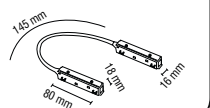

Kasa Rengi	Beyaz
Fiyat	5.50$