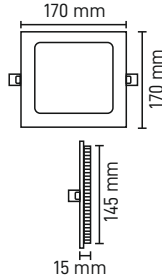

SIVA ALTI KARE LED PANEL
MX-1028

Watt 6W
Kasa Rengi Beyaz
Işık Rengi 6500K-4000K-3000K
Lumen 540lm
Fiyat 6.45$

SIVA ALTI KARE LED PANEL
MX-1030

Watt 6W
Kasa Rengi Siyah
Işık Rengi 6500K-4000K-3000K
Lumen 540lm
Fiyat 7.10$

SIVA ALTI KARE LED PANEL
MX-1032

Watt 12W
Kasa Rengi Beyaz
Işık Rengi 6500K-4000K-3000K
Lumen 1080lm
Fiyat 8.70$

SIVA ALTI KARE LED PANEL
MX-1034

Watt 12W
Kasa Rengi Siyah
Işık Rengi 6500K-4000K-3000K
Lumen 1080lm
Fiyat 10.00$

SIVA ALTI KARE LED PANEL
MX-1036

Watt 18W
Kasa Rengi Beyaz
Işık Rengi 6500K-4000K-3000K
Lumen 1620lm
Fiyat 10.70$

SIVA ALTI KARE LED PANEL
MX-1037

Watt 18W
Kasa Rengi Siyah
Işık Rengi 6500K-4000K-3000K
Lumen 1620lm
Fiyat 12.35$