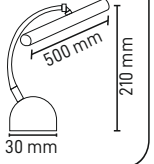

MİVA DEKORATİF LED APLİK
MX-4320

350 mm

Watt	6W
Kasa Rengi	Siyah - Krom - Gold - Eskitme
Işık Rengi	6500K-3000K
Lumen	540lm
Fiyat	27.50$

AVİS DEKORATİF LED APLİK
MX-4327

500 mm

Watt	9W
Kasa Rengi	Siyah - Krom - Gold - Eskitme
Işık Rengi	6500K-3000K
Lumen	810lm
Fiyat	48.00$

BALİN DEKORATİF LED APLİK
MX-4330

Watt	12W
Kasa Rengi	Siyah - Krom - Gold - Eskitme
Işık Rengi	6500K-3000K
Lumen	1080lm
Fiyat	45.50$

DEOR DEKORATİF LED APLİK
MX-4332

Watt	12W
Kasa Rengi	Siyah - Krom - Gold - Eskitme
Işık Rengi	6500K-3000K
Lumen	1080lm
Fiyat	61.50$

BİKA YATAK BAŞI LED APLİK
MX-7700

2xUSB Port

Watt	13W
Kasa Rengi	Siyah
Işık Rengi	3000K
Lumen	720lm
Fiyat	50.00$

OLİA YATAK BAŞI LED APLİK
MX-7701

2xUSB Port

Watt	13W
Kasa Rengi	Beyaz
Işık Rengi	3000K
Lumen	720lm
Fiyat	50.00$