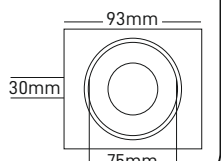

Kasa Rengi Beyaz - Platin
Fiyat 5.95\$

Duy Kutu İçindedir.

Yuvarlak Kesim

LEO SIVA ALTI MODERN DEKORATİF
SPOT
MX-2012

Kasa Rengi Beyaz - Bakır
Fiyat 3.00\$

Duy Kutu İçindedir.

Yuvarlak Kesim

LİBRA SIVA ALTI MODERN DEKORATİF
SPOT
MX-2014