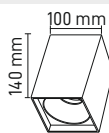

Kasa Rengi Siyah - Platin
Fiyat 12.90$