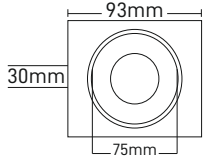

Kasa Rengi Siyah - Platin
Fiyat 5.95\$

Duy Kutu İçindedir.

Yuvarlak Kesim

RİMA SIVA ALTI MODERN DEKORATİF
SPOT
MX-2020

Kasa Rengi Siyah - Bakır
Fiyat 3.00\$

Duy Kutu İçindedir.

Yuvarlak Kesim

REGOR SIVA ALTI MODERN DEKORATİF
SPOT
MX-2022