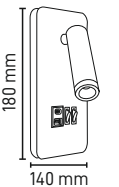

2xUSB Port

Watt	13W
Kasa Rengi	Beyaz
Işık Rengi	3000K
Lumen	720lm
Fiyat	50.00$