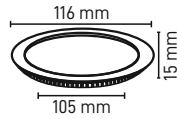

Watt	6W
Kasa Rengi	Beyaz
Işık Rengi	6500K-4000K-3000K
Lumen	540lm
Fiyat	4.80$