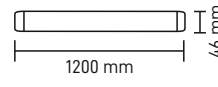

Watt	36W
Işık Rengi	6500K-4000K-3000K
Lumen	3600lm
Fiyat	37.00$