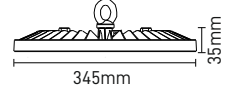

ANKA YÜKSEK TAVAN ARMATÜRÜ MX-3110

Watt	100W
Kasa Rengi	Siyah
Işık Rengi	6500K
Lumen	10000lm
Fiyat	78.00$

ANKA YÜKSEK TAVAN ARMATÜRÜ MX-3112

Watt	200W
Kasa Rengi	Siyah
Işık Rengi	6500K
Lumen	20000lm
Fiyat	137.00$

APEX YÜKSEK TAVAN ARMATÜRÜ MX-3012

Watt	120W
Kasa Rengi	Antrasit
Işık Rengi	6500K-4000K-3000K
Lumen	16000lm
Fiyat	280.00$

STARK SMD LED SOKAK ARMATÜRÜ MX-3014

Watt	50W
Kasa Rengi	Antrasit
Işık Rengi	6500K-4000K
Lumen	5000lm
Fiyat	45.00$

STARK SMD LED SOKAK ARMATÜRÜ MX-3016

Watt	100W
Kasa Rengi	Antrasit
Işık Rengi	6500K-4000K
Lumen	9500lm
Fiyat	67.50$

STARK SMD LED SOKAK ARMATÜRÜ MX-3018

Watt	150W
Kasa Rengi	Antrasit
Işık Rengi	6500K-4000K
Lumen	14000lm
Fiyat	97.50$