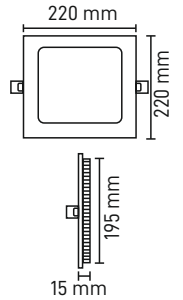

SIVA ALTI KARE LED PANEL
MX-1028

Watt 6W
Kasa Rengi Beyaz
Işık Rengi 6500K-4000K-3000K
Lumen 540lm
Fiyat 6.45$

SIVA ALTI KARE LED PANEL
MX-1030

Watt 6W
Kasa Rengi Siyah
Işık Rengi 6500K-4000K-3000K
Lumen 540lm
Fiyat 7.10$

SIVA ALTI KARE LED PANEL
MX-1032

Watt 12W
Kasa Rengi Beyaz
Işık Rengi 6500K-4000K-3000K
Lumen 1080lm
Fiyat 8.70$

SIVA ALTI KARE LED PANEL
MX-1034

Watt 12W
Kasa Rengi Siyah
Işık Rengi 6500K-4000K-3000K
Lumen 1080lm
Fiyat 10.00$

SIVA ALTI KARE LED PANEL
MX-1036

Watt 18W
Kasa Rengi Beyaz
Işık Rengi 6500K-4000K-3000K
Lumen 1620lm
Fiyat 10.70$

SIVA ALTI KARE LED PANEL
MX-1037

Watt 18W
Kasa Rengi Siyah
Işık Rengi 6500K-4000K-3000K
Lumen 1620lm
Fiyat 12.35$