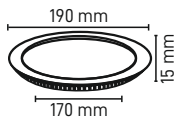

YUVARLAK SIVA ALTI LED PANEL MX-1016

Watt	3W
Kasa Rengi	Siyah
Işık Rengi	6500K-4000K-3000K
Lumen	270lm
Fiyat	4.65$

YUVARLAK SIVA ALTI LED PANEL MX-1018

Watt	6W
Kasa Rengi	Siyah
Işık Rengi	6500K-4000K-3000K
Lumen	540lm
Fiyat	5.65$

YUVARLAK SIVA ALTI LED PANEL MX-1020

Watt	9W
Kasa Rengi	Siyah
Işık Rengi	6500K-4000K-3000K
Lumen	810lm
Fiyat	7.95$

YUVARLAK SIVA ALTI LED PANEL MX-1022

Watt	12W
Kasa Rengi	Siyah
Işık Rengi	6500K-4000K-3000K
Lumen	1080lm
Fiyat	8.70$

YUVARLAK SIVA ALTI LED PANEL MX-1024

Watt	15W
Kasa Rengi	Siyah
Işık Rengi	6500K-4000K-3000K
Lumen	1350lm
Fiyat	9.80$

YUVARLAK SIVA ALTI LED PANEL MX-1026

Watt	18W
Kasa Rengi	Siyah
Işık Rengi	6500K-4000K-3000K
Lumen	1600lm
Fiyat	11.10$