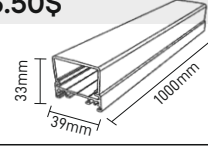

İstenilen Ölçülerde Yapılabilir.

ALÜMİNYUM LED BAR MX-2402

⚡ 12V 100 cm

Fiyat 23.50\$

İstenilen Ölçülerde Yapılabilir.

ALÜMİNYUM LED BAR MX-2404

⚡ 12V 100 cm

Fiyat 8.50\$