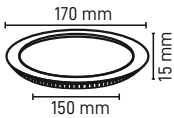

Watt	12W
Kasa Rengi	Beyaz
Işık Rengi	6500K-4000K-3000K
Lumen	1080lm
Fiyat	7.35$