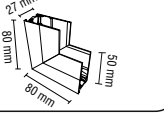

SIVA ÜSTÜ L DÖNÜŞ APARATI
MX-4542

Tavan

Kasa Rengi Siyah
Fiyat 9.25\$

SIVA ÜSTÜ L DÖNÜŞ APARATI
MX-4543

Duvar

Kasa Rengi Siyah
Fiyat 9.25\$

SIVA ALTI L DÖNÜŞ APARATI
MX-4544

Tavan