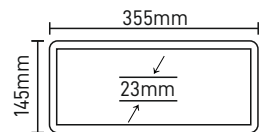

Watt 3W
Fiyat 14.45$