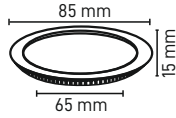

YUVARLAK SIVA ALTI LED PANEL MX-1016

Watt	3W
Kasa Rengi	Siyah
Işık Rengi	6500K-4000K-3000K
Lumen	270lm
Fiyat	4.65$

YUVARLAK SIVA ALTI LED PANEL MX-1018

Watt	6W
Kasa Rengi	Siyah
Işık Rengi	6500K-4000K-3000K
Lumen	540lm
Fiyat	5.65$

YUVARLAK SIVA ALTI LED PANEL MX-1020

Watt	9W
Kasa Rengi	Siyah
Işık Rengi	6500K-4000K-3000K
Lumen	810lm
Fiyat	7.95$

YUVARLAK SIVA ALTI LED PANEL MX-1022

Watt	12W
Kasa Rengi	Siyah
Işık Rengi	6500K-4000K-3000K
Lumen	1080lm
Fiyat	8.70$

YUVARLAK SIVA ALTI LED PANEL MX-1024

Watt	15W
Kasa Rengi	Siyah
Işık Rengi	6500K-4000K-3000K
Lumen	1350lm
Fiyat	9.80$

YUVARLAK SIVA ALTI LED PANEL MX-1026

Watt	18W
Kasa Rengi	Siyah
Işık Rengi	6500K-4000K-3000K
Lumen	1600lm
Fiyat	11.10$