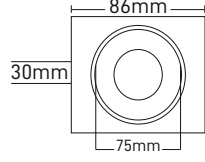

Kasa Rengi Beyaz - Bakır
Fiyat 5.95\$

Duy Kutu İçindedir.

Yuvarlak Kesim

ALYA SIVA ALTI MODERN DEKORATİF
SPOT
MX-2016

Kasa Rengi Siyah - Platin
Fiyat 3.00\$

Duy Kutu İçindedir.

Yuvarlak Kesim

NAVİ SIVA ALTI MODERN DEKORATİF
SPOT
MX-2018