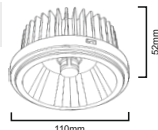

AR111 TEKLİ YUVARLAK KASA
MX-2200

YENİ
ÜRÜN

Kasa Rengi Siyah
Fiyat 6.95$

IP20
Ø145mm Yuvarlak Kesim

AR111 TEKLİ KARE KASA
MX-2201

YENİ
ÜRÜN

Kasa Rengi Siyah
Fiyat 6.95$

IP20
Ø145mm Kare Kesim

AR111 İKİLİ KASA
MX-2202

YENİ
ÜRÜN

Kasa Rengi Siyah
Fiyat 11.75$

IP20
Ø145x290mm Kare Kesim

AR111 TEKLİ YUVARLAK KASA
MX-2204

YENİ
ÜRÜN

Kasa Rengi Beyaz
Fiyat 6.95$

IP20
Ø145mm Yuvarlak Kesim

AR111 TEKLİ KARE KASA
MX-2205

YENİ
ÜRÜN

Kasa Rengi Beyaz
Fiyat 6.95$

IP20
Ø145mm Kare Kesim

AR111 İKİLİ KASA
MX-2206

YENİ
ÜRÜN

Kasa Rengi Beyaz
Fiyat 11.75$

IP20
Ø145x290mm Kare Kesim

AR111 LED SPOT ARMATÜR
MX-2210

YENİ
ÜRÜN

Watt 12W
Kasa Rengi Krom
Işık Rengi 6500K-4000K-3000K
Lumen 1500lm
Fiyat 27.25$

50000H 30Ad. 220V IP20

AR111 LED SPOT ARMATÜR
MX-2212

YENİ
ÜRÜN

Watt 24W
Kasa Rengi Krom
Işık Rengi 6500K-4000K-3000K
Lumen 3000lm
Fiyat 30.75$

50000H 30Ad. 220V IP20

RAY SPOT
MX-3810

YENİ
ÜRÜN

Watt 14W
Kasa Rengi Siyah
Işık Rengi 3000K
Lumen 1200lm
Fiyat 65.50$

30000H 10Ad. 220V IP20 CE