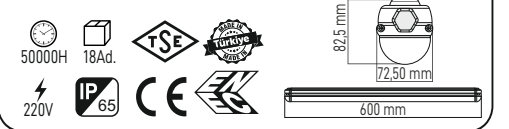

Watt	18W
Işık Rengi	6500K-4000K-3000K
Lumen	1800lm
Fiyat	48.00$