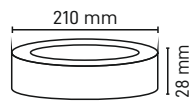

Watt	18W
Kasa Rengi	Siyah
Işık Rengi	6500K-4000K-3000K
Lumen	1600lm
Fiyat	12.95$