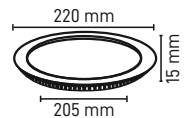

YUVARLAK SIVA ALTI LED PANEL MX-1024

Watt	15W
Kasa Rengi	Siyah
Işık Rengi	6500K-4000K-3000K
Lumen	1350lm
Fiyat	9.80\$

YUVARLAK SIVA ALTI LED PANEL MX-1026

Watt	18W
Kasa Rengi	Siyah
Işık Rengi	6500K-4000K-3000K
Lumen	1600lm
Fiyat	11.10\$