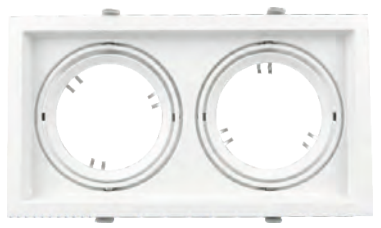

AR111 İKİLİ KASA
MX-2206

YENİ
ÜRÜN

Kasa Rengi Beyaz
Fiyat 11.75$

IP20
Ø145x290mm Kare Kesim