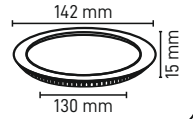

Watt	9W
Kasa Rengi	Beyaz
Işık Rengi	6500K-4000K-3000K
Lumen	810lm
Fiyat	6.40$