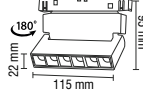

HAREKETLİ MAGNET ARMATÜR
MX-4509

OSRAM_{LED}

Watt	6W
Kasa Rengi	Siyah
Işık Rengi	6500K-4000K-3000K
Lumen	600lm
Fiyat	18.50$

HAREKETLİ MAGNET ARMATÜR
MX-4510

OSRAM_{LED}

Watt	12W
Kasa Rengi	Siyah
Işık Rengi	6500K-4000K-3000K
Lumen	1200lm
Fiyat	26.00$

MAGNET RAY SPOT
MX-4530

OSRAM_{LED}

Watt	7W
Kasa Rengi	Siyah
Işık Rengi	6500K-4000K-3000K
Lumen	700lm
Fiyat	32.00$

MAGNET RAY SPOT
MX-4531

OSRAM_{LED}

Watt	20W
Kasa Rengi	Siyah
Işık Rengi	6500K-4000K-3000K
Lumen	2000lm
Fiyat	35.75$

SARKIT MAGNET ARMATÜR
MX-4536

OSRAM_{LED}

Watt	10W
Kasa Rengi	Siyah
Işık Rengi	6500K-4000K-3000K
Lumen	1000lm
Fiyat	39.75$

ELİPS SARKIT MAGNET ARMATÜR
MX-4537

OSRAM_{LED}

Watt	15W
Kasa Rengi	Siyah
Işık Rengi	6500K-4000K-3000K
Lumen	1500lm
Fiyat	45.50$

MAGNET BLUETOOTH HOPARLÖR
MX-4511

YENİ
ÜRÜN

Bluetooth®

Watt	10W
Kasa Rengi	Siyah
Fiyat	144.00$

MAGNET EK APARATI
MX-4550

Kasa Rengi	Siyah
Fiyat	4.75$

MAGNET ESNEK BAĞLANTI APARATI
MX-4551

Kasa Rengi	Siyah
Fiyat	5.50$