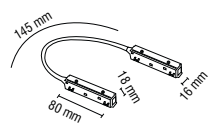

TRIMLESS MAGNET RAY
MX-4560

100 cm

Kasa Rengi Siyah
Fiyat 26.75\$

TRIMLESS MAGNET RAY
MX-4561

200 cm

Kasa Rengi Siyah
Fiyat 53.50\$

TRIMLESS MAGNET RAY
MX-4562

300 cm