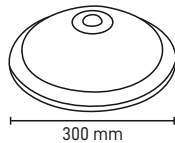

SIVA ÜSTÜ LED APLİK
MX-6100

Watt	15W
Kasa Rengi	Beyaz
Işık Rengi	6500K-3000K
Lumen	1500lm
Fiyat	10.70$

SIVA ÜSTÜ LED APLİK
MX-6102

Watt	15W
Kasa Rengi	Siyah
Işık Rengi	6500K-3000K
Lumen	1500lm
Fiyat	10.70$

SIVA ÜSTÜ LED GLOP
MX-6104

Watt	15W
Kasa Rengi	Beyaz
Işık Rengi	6500K-3000K
Lumen	1500lm
Fiyat	11.70$

SIVA ÜSTÜ LED GLOP
MX-6106

Watt	20W
Kasa Rengi	Beyaz
Işık Rengi	6500K-3000K
Lumen	2000lm
Fiyat	14.80$

SIVA ÜSTÜ LED GLOP
MX-6108

Watt	15W
Kasa Rengi	Siyah
Işık Rengi	6500K-3000K
Lumen	1500lm
Fiyat	11.70$

SIVA ÜSTÜ LED GLOP
MX-6110

Watt	20W
Kasa Rengi	Siyah
Işık Rengi	6500K-3000K
Lumen	2000lm
Fiyat	14.80$

LEDLİ SENSÖRLÜ GLOP
MX-6114

Watt	18W
Kasa Rengi	Beyaz
Işık Rengi	6400K
Lumen	1200lm
Fiyat	24.70$

LEDLİ SENSÖRLÜ ACİL KİTLİ
MX-6115 34.00$

SENSÖRLÜ GLOP
MX-6212

Watt	2xE27
Kasa Rengi	Beyaz
Fiyat	23.20$

2xE27 SENSÖRLÜ ACİL KİTLİ
MX-6213 34.00$