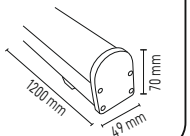

Watt	36W
Işık Rengi	6500K-4000K-3000K
Lumen	3600lm
Fiyat	62.50$