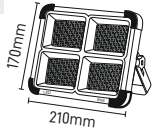

S.O.S MODU

Watt 200W
Işık Rengi 6500K-4000K-3200K
3 CCT (Ayarlanabilir Renk Sıcaklığı)
Lumen 2200lm
Fiyat 47.25$