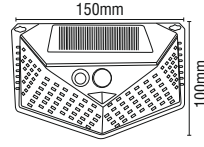

Watt 40W
Işık Rengi 6500K
Lumen 160lm
Fiyat 24.00$