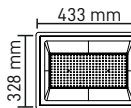

Watt	300W
Kasa Rengi	Siyah
Işık Rengi	6500K
Lumen	30000lm
Fiyat	130.00$