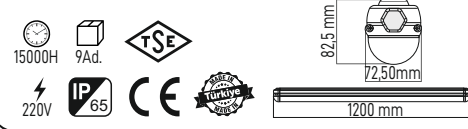

Watt	36W
Işık Rengi	6500K-4000K-3000K
Lumen	3600lm
Fiyat	52.00$