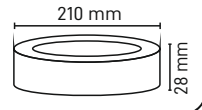

Watt	18W
Kasa Rengi	Beyaz
Işık Rengi	6500K-4000K-3000K
Lumen	1600lm
Fiyat	11.15$