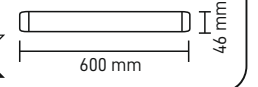

Watt	18W
Işık Rengi	6500K-4000K-3000K
Lumen	1800lm
Fiyat	38.00$