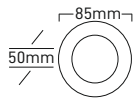

Kasa Rengi Siyah
Fiyat 10.90$

Yuvarlak Kesim