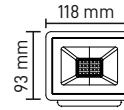

Watt	20W
Kasa Rengi	Siyah
Işık Rengi	6500K-3000K AMBER-YEŞİL
Lumen	2000lm
Fiyat	11.15$