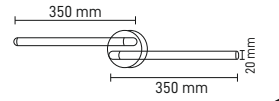

Watt	12W
Kasa Rengi	Siyah - Krom - Gold - Eskitme
Işık Rengi	6500K-3000K
Lumen	1080lm
Fiyat	61.50$