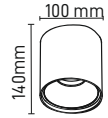

Kasa Rengi Beyaz - Platin
Fiyat 11.00$