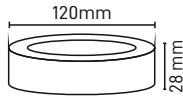

Watt	6W
Kasa Rengi	Beyaz
Işık Rengi	6500K-4000K-3000K
Lumen	540lm
Fiyat	7.45$