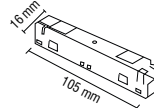

Kasa Rengi	Beyaz
Fiyat	4.75$