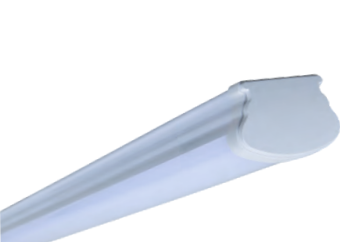

VENTO LED ETANJ ARMATÜR
MX-3067