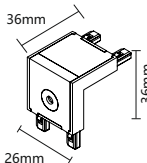

SLIM MAGNET SPOT
MX-4824

Watt 7W
Işık Rengi 6500K - 4000K - 3000K
Lumen 700lm
Fiyat 75.00$

SLIM MAGNET SPOT
MX-4825

Watt 7W
Işık Rengi 6500K - 4000K - 3000K
Lumen 700lm
Fiyat 75.00$

SLIM MAGNET ARMATÜR
MX-4826

Watt 7W
Işık Rengi 6500K - 4000K - 3000K
Lumen 700lm
Fiyat 78.00$

SLIM MAGNET DRIVER
MX-4800

Watt 100W
Kasa Rengi Siyah
Fiyat 29.00$

SLIM MAGNET DRIVER
MX-4801

Watt 200W
Kasa Rengi Siyah
Fiyat 45.00$

SLIM SIVA ÜSTÜ MAGNET RAY
MX-4835

100 cm

Kasa Rengi Siyah
Fiyat 13.25$

SLIM SIVA ÜSTÜ MAGNET RAY
MX-4836

200 cm

Kasa Rengi Siyah
Fiyat 26.50$

SLIM SIVA ÜSTÜ MAGNET RAY
MX-4837

300 cm

Kasa Rengi Siyah
Fiyat 39.75$

GİRİŞ MODÜLÜ
MX-4838

Kasa Rengi Siyah
Fiyat 6.15$

DİKEY KÖŞE APARATI
MX-4839

Kasa Rengi Siyah
Fiyat 5.40$

YATAY KÖŞE APARATI
MX-4840

Kasa Rengi Siyah
Fiyat 5.40$