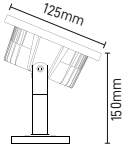

Watt 9W
Işık Rengi 6500K-4000K-3000K
Yeşil-Kırmızı-Mavi-Amber
Lumen 1350lm
Fiyat 102.00$