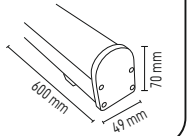

Watt	18W
Işık Rengi	6500K-4000K-3000K
Lumen	1800lm
Fiyat	35.00$