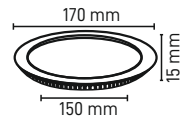

YUVARLAK SIVA ALTI LED PANEL MX-1020

Watt	9W
Kasa Rengi	Siyah
Işık Rengi	6500K-4000K-3000K
Lumen	810lm
Fiyat	7.95\$

YUVARLAK SIVA ALTI LED PANEL MX-1022

Watt	12W
Kasa Rengi	Siyah
Işık Rengi	6500K-4000K-3000K
Lumen	1080lm
Fiyat	8.70\$