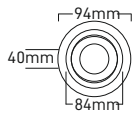

Kasa Rengi Saten - Siyah
Fiyat 9.70\$

Duy Kutu İçindedir.

Kare Kesim

TAVİA SIVA ALTI MODERN DEKORATİF
MX-2040 SPOT

Kasa Rengi Beyaz
Fiyat 3.00\$

Duy Kutu İçindedir.

Yuvarlak Kesim

SELGE SIVA ALTI MODERN DEKORATİF
MX-2042 SPOT