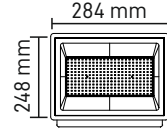

SOLAR PROJKTÖR
MX-3700

Watt	200W
Kasa Rengi	Siyah
Işık Rengi	6500K
Lumen	1800lm
Fiyat	145.00$

Batarya: 10Ah 3.2V
Solar Panel: 10W 5V
Panel Ölçü: 300*205*15mm

SOLAR PROJKTÖR
MX-3702

Watt	300W
Kasa Rengi	Siyah
Işık Rengi	6500K
Lumen	2100lm
Fiyat	164.00$

Batarya: 15Ah 3.2V
Solar Panel: 20W 5V
Panel Ölçü: 400*350*15mm

DİREK ÜSTÜ SOLAR ARMATÜR
MX-9060

Batarya: 12Ah 3.2V
Solar Panel: 15W 5V
Panel Ölçü: 413*4mm

Watt	250W
Kasa Rengi	Siyah
Işık Rengi	6500K - 4000K - 3000K 3 CCT (Ayarlanabilir Renk Sıcaklığı)
Lumen	3800lm
Fiyat	445.00$

Boru Çapı: ø58mm