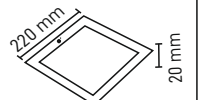

SIVA ÜSTÜ SENSÖRLÜ LED PANEL MX-1210

Watt	20W
Kasa Rengi	Beyaz
Işık Rengi	6500K-4000K-3000K 3 CCT (Ayarlanabilir Renk Sıcaklığı)
Lumen	1800lm
Fiyat	26.00\$

SIVA ÜSTÜ SENSÖRLÜ KARE LED PANEL MX-1212

Watt	18W
Kasa Rengi	Siyah - Beyaz
Işık Rengi	6500K-4000K-3000K 3 CCT (Ayarlanabilir Renk Sıcaklığı)
Lumen	1600lm
Fiyat	27.15\$