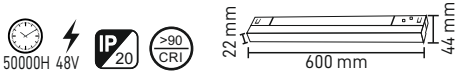

OSRAM^{LED}

Watt	20W
Kasa Rengi	Siyah
Işık Rengi	6500K-4000K-3000K
Lumen	2000lm
Fiyat	22.40$