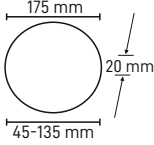

AYARLANABİLİR BACKLIGHT PANEL MX-1038

Watt	9W
Kasa Rengi	Beyaz
Işık Rengi	6500K-4000K
Lumen	900lm
Fiyat	5.55$

AYARLANABİLİR BACKLIGHT PANEL MX-1039

Watt	18W
Kasa Rengi	Beyaz
Işık Rengi	6500K-4000K-3000K
Lumen	1800lm
Fiyat	7.10$

AYARLANABİLİR BACKLIGHT PANEL MX-1040

Watt	24W
Kasa Rengi	Beyaz
Işık Rengi	6500K-4000K-3000K
Lumen	2400lm
Fiyat	10.65$

AYARLANABİLİR BACKLIGHT PANEL MX-1041

Watt	36W
Kasa Rengi	Beyaz
Işık Rengi	6500K-4000K-3000K
Lumen	3600lm
Fiyat	15.75$

SIVA ÜSTÜ SENSÖRLÜ LED PANEL MX-1210

Watt	20W
Kasa Rengi	Beyaz
Işık Rengi	6500K-4000K-3000K 3 CCT (Ayarlanabilir Renk Sıcaklığı)
Lumen	1800lm
Fiyat	26.00$

SIVA ÜSTÜ SENSÖRLÜ KARE LED PANEL MX-1212

Watt	18W
Kasa Rengi	Siyah - Beyaz
Işık Rengi	6500K-4000K-3000K 3 CCT (Ayarlanabilir Renk Sıcaklığı)
Lumen	1600lm
Fiyat	27.15$