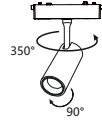

SLIM MAGNET RAY SPOT
MX-4817

YENİ
ÜRÜN