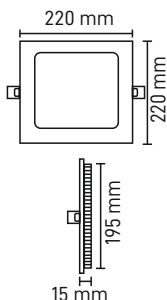

SIVA ALTI KARE LED PANEL
MX-1028

Watt 6W
Kasa Rengi Beyaz
Işık Rengi 6500K-4000K-3000K
Lumen 540lm
Fiyat 6.45$

SIVA ALTI KARE LED PANEL
MX-1030

Watt 6W
Kasa Rengi Siyah
Işık Rengi 6500K-4000K-3000K
Lumen 540lm
Fiyat 7.10$

SIVA ALTI KARE LED PANEL
MX-1032

Watt 12W
Kasa Rengi Beyaz
Işık Rengi 6500K-4000K-3000K
Lumen 1080lm
Fiyat 8.70$

SIVA ALTI KARE LED PANEL
MX-1034

Watt 12W
Kasa Rengi Siyah
Işık Rengi 6500K-4000K-3000K
Lumen 1080lm
Fiyat 10.00$

SIVA ALTI KARE LED PANEL
MX-1036

Watt 18W
Kasa Rengi Beyaz
Işık Rengi 6500K-4000K-3000K
Lumen 1620lm
Fiyat 10.70$

SIVA ALTI KARE LED PANEL
MX-1037

Watt 18W
Kasa Rengi Siyah
Işık Rengi 6500K-4000K-3000K
Lumen 1620lm
Fiyat 12.35$