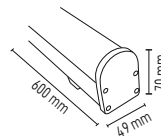

Watt	18W
Işık Rengi	6500K-4000K-3000K
Lumen	1800lm
Fiyat	40.50$