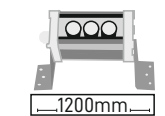

SIVA ÜSTÜ WALLWASHER
MX-5046

Watt	3W
Işık Rengi	Beyaz-G.İşıđı-Kırmızı Yeşil-Mavi-Amber
Lumen	300lm
Fiyat	35.00$

SIVA ÜSTÜ WALLWASHER
MX-5048

Watt	6W
Işık Rengi	Beyaz-G.İşıđı-Kırmızı Yeşil-Mavi-Amber
Lumen	600lm
Fiyat	45.00$

RGB 72.00$

SIVA ÜSTÜ WALLWASHER
MX-5050

Watt	9W
Işık Rengi	Beyaz-G.İşıđı-Kırmızı Yeşil-Mavi-Amber
Lumen	900lm
Fiyat	51.00$

RGB 76.00$

SIVA ÜSTÜ WALLWASHER
MX-5052

Watt	12W
Işık Rengi	Beyaz-G.İşıđı-Kırmızı Yeşil-Mavi-Amber
Lumen	1200lm
Fiyat	60.00$

SIVA ÜSTÜ WALLWASHER
MX-5054

Watt	18W
Işık Rengi	Beyaz-G.İşıđı-Kırmızı Yeşil-Mavi-Amber
Lumen	1800lm
Fiyat	78.00$

RGB 110.00$

SIVA ÜSTÜ WALLWASHER
MX-5056

Watt	24W
Işık Rengi	Beyaz-G.İşıđı-Kırmızı Yeşil-Mavi-Amber
Lumen	2400lm
Fiyat	94.00$

SIVA ÜSTÜ WALLWASHER
MX-5058

Watt	36W
Işık Rengi	Beyaz-G.İşıđı-Kırmızı Yeşil-Mavi-Amber
Lumen	3600lm
Fiyat	120.00$

RGB 159.00$

SIVA ÜSTÜ WALLWASHER
MX-5060

Watt	45W
Işık Rengi	Beyaz-G.İşıđı-Kırmızı Yeşil-Mavi-Amber
Lumen	4500lm
Fiyat	182.00$

SIVA ÜSTÜ WALLWASHER
MX-5062

Watt	54W
Işık Rengi	Beyaz-G.İşıđı-Kırmızı Yeşil-Mavi-Amber
Lumen	5400lm
Fiyat	218.00$

OVAL EKLENEBİLİR WALLWASHER
MX-5053

Watt	12W
Işık Rengi	Beyaz-G.İşıđı Yeşil-Amber
Lumen	64-100lm/Watt
Fiyat	62.50$