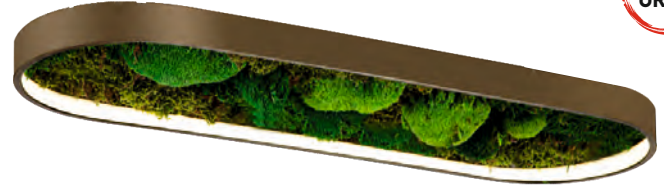

Watt	45W	H:50mm
Ölçü	30x90 cm	
Lumen	5000lm	
Fiyat	828.00\$	

MX-5110 ASKI APARATI 2'Lİ 6.70\$
MX-5108 TAVAN MONTAJ APARATI 2'Lİ 8.15\$

MX-5109 BAFFLE ASMA TAVAN APARATI 2'Lİ 14.35\$
MX-5111 KABLO ROZANSI 5.75\$