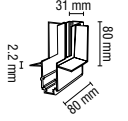

Duvar

Kasa Rengi Siyah
Fiyat 9.25\$

RECESSED TRIMLESS L DÖNÜŞ
MX-4538

Tavan

Kasa Rengi Siyah
Fiyat 9.25\$

RECESSED TRIMLESS L DÖNÜŞ
MX-4539

Duvar

Kasa Rengi Siyah
Fiyat 9.25\$