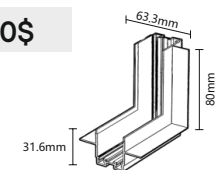

EK APARATI
MX-4841

YENİ
ÜRÜN

Kasa Rengi Siyah
Fiyat 5.40$

48V IP20

T EK APARATI
MX-4842

YENİ
ÜRÜN

Kasa Rengi Siyah
Fiyat 6.15$

48V IP20

ARTI EK APARATI
MX-4843

YENİ
ÜRÜN

Kasa Rengi Siyah
Fiyat 6.95$

48V IP20

SLIM TRIMLESS MAGNET RAY
MX-4830

YENİ
ÜRÜN

100 cm

Kasa Rengi Siyah
Fiyat 21.75$

48V IP20

SLIM TRIMLESS MAGNET RAY
MX-4831

YENİ
ÜRÜN

200 cm

Kasa Rengi Siyah
Fiyat 43.50$

48V IP20

SLIM TRIMLESS MAGNET RAY
MX-4832

YENİ
ÜRÜN

300 cm

Kasa Rengi Siyah
Fiyat 65.25$

48V IP20

YATAY KÖŞE APARATI
MX-4833

YENİ
ÜRÜN

Kasa Rengi Siyah
Fiyat 10.50$

48V IP20

DİKEY KÖŞE APARATI
MX-4834

YENİ
ÜRÜN

Kasa Rengi Siyah
Fiyat 10.50$

48V IP20

SLIM ESNEK BAĞLANTI APARATI
MX-4844

YENİ
ÜRÜN

Kasa Rengi Siyah
Fiyat 6.15$

48V IP20