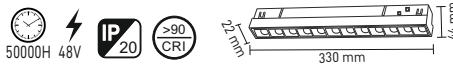

OSRAM_{LED}

Watt	18W
Kasa Rengi	Beyaz
Işık Rengi	6500K-4000K-3000K
Lumen	1800lm
Fiyat	20.50$