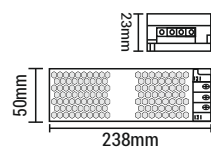

5A SLIM KASA ADAPTÖR MX-3022

⚡ 12V DC

Watt 60W
Fiyat 7.75$

10A SLIM KASA ADAPTÖR MX-3024

⚡ 12V DC

Watt 120W
Fiyat 9.10$

12.5A SLIM KASA ADAPTÖR MX-3026

⚡ 12V DC

Watt 150W
Fiyat 10.70$

16.5A SLIM KASA ADAPTÖR MX-3028

⚡ 12V DC

Watt 200W
Fiyat 11.30$

20A SLIM KASA ADAPTÖR MX-3030

⚡ 12V DC

Watt 240W
Fiyat 13.50$

30A SLIM KASA ADAPTÖR MX-3032

⚡ 12V DC

Watt 360W
Fiyat 14.50$

8.5A SLIM KASA ADAPTÖR MX-3124

⚡ 24V DC

Watt 200W
Fiyat 11.70$

12.5A SLIM KASA ADAPTÖR MX-3126

⚡ 24V DC

Watt 300W
Fiyat 13.40$

16.5A SLIM KASA ADAPTÖR MX-3128

⚡ 24V DC

Watt 400W
Fiyat 15.60$

ACİL AYDINLATMA KİTİ MX-3033

Watt 3-50W
Fiyat 14.50$

1-3 SAAT ÇALIŞMA SÜRESİ