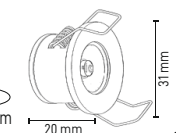

YILDIZ SPOT
MX-2120

Watt 1W
Kasa Rengi Gümüş
Işık Rengi 6500K - 4000K - 3000K
Lumen 90lm
Fiyat 5.75\$

YILDIZ SPOT
MX-2121

Watt 1W
Kasa Rengi Siyah
Işık Rengi 6500K - 4000K - 3000K
Lumen 90lm
Fiyat 5.75\$