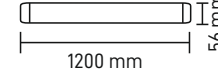

Watt	36W
Işık Rengi	6500K-3000K
Lumen	3600lm
Fiyat	22.80$