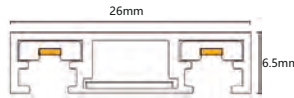

200 cm

Kasa Rengi Siyah
Fiyat 26.50$