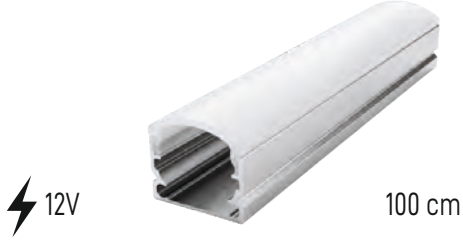

Watt 3W
Fiyat 14.45\$

AŞAĞI ACİL ÇİFT YÖNLÜ
MX-7012

Watt 3W
Fiyat 14.45\$

YUKARI ACİL ÇİFT YÖNLÜ
MX-7014

Watt 3W
Fiyat 14.45\$

ALÜMİNYUM LED BAR MX-2400

⚡ 12V 100 cm

Fiyat 6.75\$