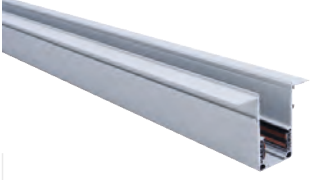

RECESSED TRIMLESS MAGNET RAY
MX-4753

100 cm

Kasa Rengi Beyaz
Fiyat 32.25$