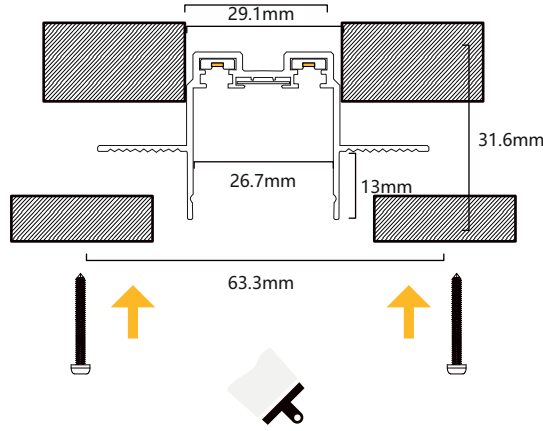

200 cm

Kasa Rengi Siyah
Fiyat 43.50\$

48V IP20

SLIM TRIMLESS MAGNET RAY
MX-4832YENİ
ÜRÜN

300 cm

Kasa Rengi Siyah
Fiyat 65.25\$

48V IP20

YATAY KÖŞE APARATI
MX-4833YENİ
ÜRÜNKasa Rengi Siyah
Fiyat 10.50\$