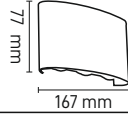

ASYA ÇİFT YÖNLÜ ÜÇGEN APLİK MX-2062

Watt 2x3W
IŐık Rengi 3000K
Lumen 450lm
Fiyat 29.00Ő

ÇİFT YÖNLÜ SİLİNDİR APLİK MX-2064

Kasa Rengi Antrasit
Fiyat 26.50Ő

NEVA ÇİFT YÖNLÜ OVAL APLİK MX-2066

Watt 6W
IŐık Rengi 3000K-Amber
Lumen 450lm
Fiyat 13.00Ő