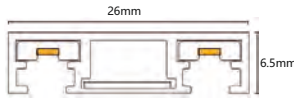

Watt 100W
Kasa Rengi Siyah
Fiyat 29.00\$

SLIM MAGNET DRIVER
MX-4801

Watt 200W
Kasa Rengi Siyah
Fiyat 45.00\$

SLIM SIVA ÜSTÜ MAGNET RAY
MX-4835

100 cm

Kasa Rengi Siyah
Fiyat 13.25\$

SLIM SIVA ÜSTÜ MAGNET RAY
MX-4836