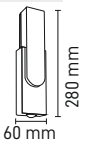

NİKA DIŐ MEKAN LED APLİK MX-4350

Watt 7W
IŐık Rengi 3000K
Lumen 630lm
Fiyat 18.90Ő

LİNUS DIŐ MEKAN LED APLİK MX-4351

Watt 10W
IŐık Rengi 3000K
Lumen 900lm
Fiyat 20.60Ő

VENÜŐ DIŐ MEKAN LED APLİK MX-4352

Watt 8W
IŐık Rengi 3000K
Lumen 720lm
Fiyat 16.60Ő