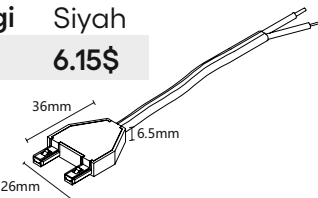

200 cm

Kasa Rengi Siyah
Fiyat 26.50\$

SLIM SIVA ÜSTÜ MAGNET RAY
MX-4837

300 cm

Kasa Rengi Siyah
Fiyat 39.75\$

GİRİŞ MODÜLÜ
MX-4838

Kasa Rengi Siyah
Fiyat 6.15\$

DİKEY KÖŞE APARATI
MX-4839