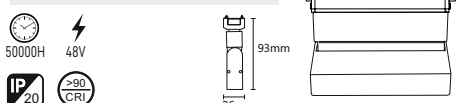

OSRAM^{LED}

Watt	6W
Kasa Rengi	Siyah
Işık Rengi	6500K-4000K-3000K
Lumen	600lm
Fiyat	21.50$