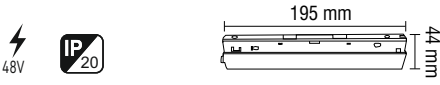

Watt	100W
Amper	2A
Kasa Rengi	Siyah
Fiyat	33.75$