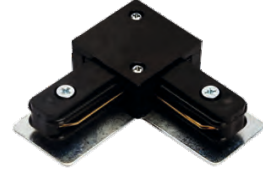

MONOFAZE RAY

MX-4400	1 mt.	Siyah	9.15\$
MX-4402	2 mt.	Siyah	18.30\$
MX-4404	3 mt.	Siyah	27.45\$

MONOFAZE EK APARAT

MX-4412	Siyah	2.60\$
MX-4413	Beyaz	2.60\$

MONOFAZE L DÖNÜŞ

MX-4414	Siyah	3.30\$
MX-4415	Beyaz	3.30\$