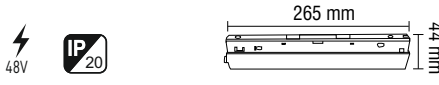

Watt	200W
Amper	4A
Kasa Rengi	Siyah
Fiyat	49.25$