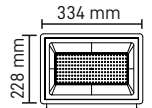

Watt	150W
Kasa Rengi	Siyah
Işık Rengi	6500K-4000K-3000K
Lumen	15000lm
Fiyat	61.50$