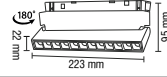

HAREKETLİ MAGNET ARMATÜR
MX-4509

OSRAM_{LED}

Watt	6W
Kasa Rengi	Siyah
Işık Rengi	6500K-4000K-3000K
Lumen	600lm
Fiyat	18.50$

HAREKETLİ MAGNET ARMATÜR
MX-4510

OSRAM_{LED}

Watt	12W
Kasa Rengi	Siyah
Işık Rengi	6500K-4000K-3000K
Lumen	1200lm
Fiyat	26.00$

MAGNET RAY SPOT
MX-4530

OSRAM_{LED}

Watt	7W
Kasa Rengi	Siyah
Işık Rengi	6500K-4000K-3000K
Lumen	700lm
Fiyat	32.00$

MAGNET RAY SPOT
MX-4531

OSRAM_{LED}

Watt	20W
Kasa Rengi	Siyah
Işık Rengi	6500K-4000K-3000K
Lumen	2000lm
Fiyat	35.75$

SARKIT MAGNET ARMATÜR
MX-4536

OSRAM_{LED}

Watt	10W
Kasa Rengi	Siyah
Işık Rengi	6500K-4000K-3000K
Lumen	1000lm
Fiyat	39.75$

ELİPS SARKIT MAGNET ARMATÜR
MX-4537

OSRAM_{LED}

Watt	15W
Kasa Rengi	Siyah
Işık Rengi	6500K-4000K-3000K
Lumen	1500lm
Fiyat	45.50$

MAGNET BLUETOOTH HOPARLÖR
MX-4511

YENİ
ÜRÜN

Bluetooth®

Watt	10W
Kasa Rengi	Siyah
Fiyat	144.00$

MAGNET EK APARATI
MX-4550

Kasa Rengi	Siyah
Fiyat	4.75$

MAGNET ESNEK BAĞLANTI APARATI
MX-4551

Kasa Rengi	Siyah
Fiyat	5.50$