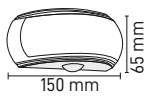

Watt 8W
IŐık Rengi 3000K
Lumen 720lm
Fiyat 16.60Ő