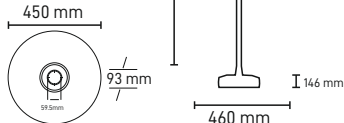

Batarya: 12Ah 3.2V
Solar Panel: 15W 5V
Panel Ölçü: 413*4mm

Watt	250W
Kasa Rengi	Siyah
Işık Rengi	6500K - 4000K - 3000K 3 CCT (Ayarlanabilir Renk Sıcaklığı)
Lumen	3800lm
Fiyat	445.00$

Boru Çapı: ø58mm