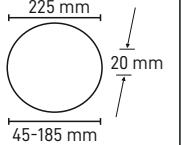

AYARLANABİLİR BACKLIGHT PANEL MX-1038

Watt	9W
Kasa Rengi	Beyaz
Işık Rengi	6500K-4000K
Lumen	900lm
Fiyat	5.55$

AYARLANABİLİR BACKLIGHT PANEL MX-1039

Watt	18W
Kasa Rengi	Beyaz
Işık Rengi	6500K-4000K-3000K
Lumen	1800lm
Fiyat	7.10$

AYARLANABİLİR BACKLIGHT PANEL MX-1040

Watt	24W
Kasa Rengi	Beyaz
Işık Rengi	6500K-4000K-3000K
Lumen	2400lm
Fiyat	10.65$

AYARLANABİLİR BACKLIGHT PANEL MX-1041

Watt	36W
Kasa Rengi	Beyaz
Işık Rengi	6500K-4000K-3000K
Lumen	3600lm
Fiyat	15.75$

SIVA ÜSTÜ SENSÖRLÜ LED PANEL MX-1210

Watt	20W
Kasa Rengi	Beyaz
Işık Rengi	6500K-4000K-3000K 3 CCT (Ayarlanabilir Renk Sıcaklığı)
Lumen	1800lm
Fiyat	26.00$

SIVA ÜSTÜ SENSÖRLÜ KARE LED PANEL MX-1212

Watt	18W
Kasa Rengi	Siyah - Beyaz
Işık Rengi	6500K-4000K-3000K 3 CCT (Ayarlanabilir Renk Sıcaklığı)
Lumen	1600lm
Fiyat	27.15$