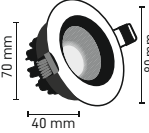

Watt 5W
Kasa Rengi Beyaz
Işık Rengi 6500K - 3000K
Lumen 500lm
Fiyat 7.00$