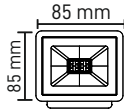

Watt	10W
Kasa Rengi	Siyah
Işık Rengi	6500K
Lumen	1000lm
Fiyat	9.00$