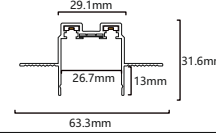

EK APARATI
MX-4841

YENİ
ÜRÜN

Kasa Rengi Siyah
Fiyat 5.40$

48V IP20

T EK APARATI
MX-4842

YENİ
ÜRÜN

Kasa Rengi Siyah
Fiyat 6.15$

48V IP20

ARTI EK APARATI
MX-4843

YENİ
ÜRÜN

Kasa Rengi Siyah
Fiyat 6.95$

48V IP20

SLIM TRIMLESS MAGNET RAY
MX-4830

YENİ
ÜRÜN

100 cm

Kasa Rengi Siyah
Fiyat 21.75$

48V IP20

SLIM TRIMLESS MAGNET RAY
MX-4831

YENİ
ÜRÜN

200 cm

Kasa Rengi Siyah
Fiyat 43.50$

48V IP20

SLIM TRIMLESS MAGNET RAY
MX-4832

YENİ
ÜRÜN

300 cm

Kasa Rengi Siyah
Fiyat 65.25$

48V IP20

YATAY KÖŞE APARATI
MX-4833

YENİ
ÜRÜN

Kasa Rengi Siyah
Fiyat 10.50$

48V IP20

DİKEY KÖŞE APARATI
MX-4834

YENİ
ÜRÜN

Kasa Rengi Siyah
Fiyat 10.50$

48V IP20

SLIM ESNEK BAĞLANTI APARATI
MX-4844

YENİ
ÜRÜN

Kasa Rengi Siyah
Fiyat 6.15$

48V IP20