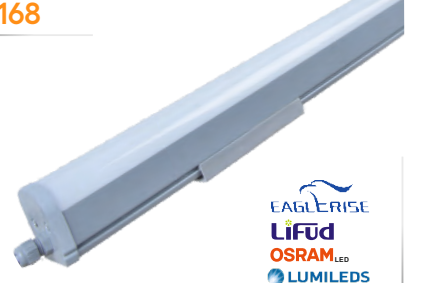

ETANJ ARMATÜR
MX-3168

Watt	18W
Işık Rengi	6500K-4000K-3000K
Lumen	1800lm
Fiyat	38.00$