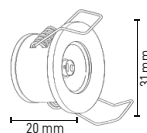

Watt 1W
Kasa Rengi Siyah
Işık Rengi 6500K - 4000K - 3000K
Lumen 90lm
Fiyat 5.75$