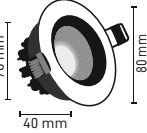

Watt 5W
Kasa Rengi Saten
Işık Rengi 6500K - 3000K
Lumen 500lm
Fiyat 7.40$