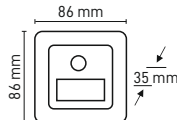

Watt	1W
Kasa Rengi	Antrasit
Işık Rengi	6500K-3000K
Lumen	30lm
Fiyat	11.40$