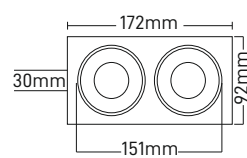

Kasa Rengi Siyah - Bakır
Fiyat 5.95$

Duy Kutu İçindedir.

Yuvarlak Kesim