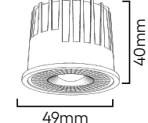

Dekoratif Kasalar İle Uyumludur

Watt 9W
Kasa Rengi Beyaz
Işık Rengi 6500K - 4000K- 3000K
Lumen 810lm
Fiyat 2.95$