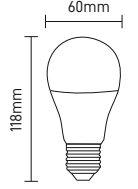

Watt 12W
Işık Rengi 6500K-4000K-3000K
Lumen 1000lm
Fiyat 1.80$