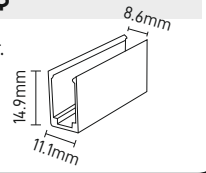

ALÜMİNYUM LED BAR MX-2400

⚡ 12V 100 cm

Fiyat 6.75$

İstenilen Ölçülerde Yapılabilir.

ALÜMİNYUM LED BAR MX-2402

⚡ 12V 100 cm

Fiyat 23.50$

İstenilen Ölçülerde Yapılabilir.

ALÜMİNYUM LED BAR MX-2404

⚡ 12V 100 cm

Fiyat 8.50$

İstenilen Ölçülerde Yapılabilir.

ALÜMİNYUM LED BAR MX-2406

⚡ 12V 100 cm

Fiyat 6.75$

İstenilen Ölçülerde Yapılabilir.

ALÜMİNYUM NEON LED KASASI MX-3047

⚡ 12V 100 cm

Fiyat 4.30$

12V Neon Ledler için Uygundur.

İstenilen Ölçülerde Yapılabilir.

ALÜMİNYUM NEON LED KASASI MX-3049

⚡ 12V 100 cm

Fiyat 4.30$

220V Neon Ledler için Uygundur.

İstenilen Ölçülerde Yapılabilir.

TRIMLESS LED BAR MX-2410

⚡ 12V 100 cm

Fiyat 11.75$

İstenilen Ölçülerde Yapılabilir.

TRIMLESS LED BAR MX-2412

⚡ 12V 100 cm

Fiyat 16.75$

İstenilen Ölçülerde Yapılabilir.

TRIMLESS LED BAR MX-2414

⚡ 12V 100 cm

Fiyat 21.50$

İstenilen Ölçülerde Yapılabilir.

TRIMLESS FLEKS LED BAR KASASI MX-3041

100 cm

Fiyat 13.75$

İstenilen Ölçülerde Yapılabilir.