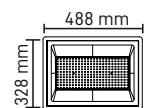

Watt	400W
Kasa Rengi	Siyah
Işık Rengi	6500K
Lumen	40000lm
Fiyat	168.00$