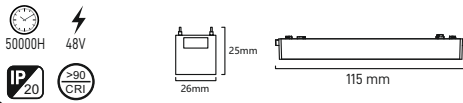

OSRAM^{LED}

Watt	6W
Kasa Rengi	Siyah
Işık Rengi	6500K-4000K-3000K
Lumen	600lm
Fiyat	13.75$