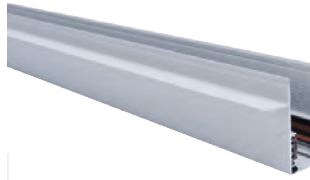

SIVA ÜSTÜ MAGNET RAY
MX-4758

300 cm

Kasa Rengi Beyaz
Fiyat 82.50\$

TRIMLESS MAGNET RAY
MX-4760

100 cm

Kasa Rengi Beyaz
Fiyat 26.75\$

TRIMLESS MAGNET RAY
MX-4761

200 cm