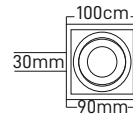

Kasa Rengi Saten - Siyah
Fiyat 5.50\$

Duy Kutu İçindedir.

Yuvarlak Kesim

PERLA SIVA ALTI MODERN DEKORATİF
MX-2036 SPOT

Kasa Rengi Saten - Siyah
Fiyat 5.50\$

Duy Kutu İçindedir.

Kare Kesim

TEOS SIVA ALTI MODERN DEKORATİF
MX-2038 SPOT