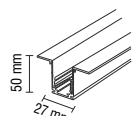

SIVA ÜSTÜ MAGNET RAY
MX-4558

300 cm

Kasa Rengi Siyah
Fiyat 82.50\$

SIVA ALTI MAGNET RAY
MX-4563

100 cm

Kasa Rengi Siyah
Fiyat 27.75\$

SIVA ALTI MAGNET RAY
MX-4564

200 cm