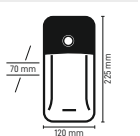

MİNA DIŐ MEKAN LED APLİK MX-4353

Watt 10W
IŐık Rengi 3000K
Lumen 900lm
Fiyat 36.40Ő

DIŐ MEKAN SENSÖRLÜ DUVAR ARMATÜRÜ MX-4340

Watt 12W
IŐık Rengi 3000K
Lumen 1080lm
Fiyat 58.15Ő

DIŐ MEKAN APLİK MX-4354

Watt 12W
IŐık Rengi 3000K
Lumen 1080lm
Fiyat 55.50Ő