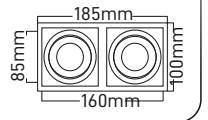

Kasa Rengi Saten - Siyah
Fiyat 9.70$

Duy Kutu İçindedir.

Kare Kesim