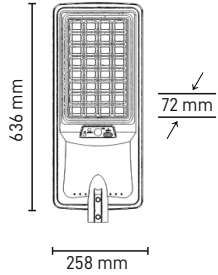

Lumen 4800lm

Fiyat 205.00\$

SOLAR PROJKTÖR
MX-3700

Watt	200W
Kasa Rengi	Siyah
Işık Rengi	6500K
Lumen	1800lm
Fiyat	145.00\$

Batarya: 10Ah 3.2V
Solar Panel: 10W 5V
Panel Ölçü: 300*205*15mm

SOLAR PROJKTÖR
MX-3702