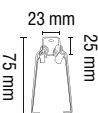

Fiyat 2.70$