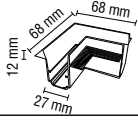

Kasa Rengi Siyah
Fiyat 55.50\$

SIVA ALTI MAGNET RAY
MX-4565

300 cm

Kasa Rengi Siyah
Fiyat 83.25\$

TRIMLESS L DÖNÜŞ APARATI
MX-4540

Tavan

Kasa Rengi Siyah
Fiyat 9.25\$

TRIMLESS L DÖNÜŞ APARATI
MX-4541