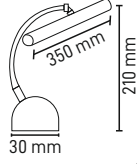

MİVA DEKORATİF LED APLİK
MX-4320

350 mm

Watt	6W
Kasa Rengi	Siyah - Krom - Gold - Eskitme
Işık Rengi	6500K-3000K
Lumen	540lm
Fiyat	27.50$

AVİS DEKORATİF LED APLİK
MX-4327

500 mm

Watt	9W
Kasa Rengi	Siyah - Krom - Gold - Eskitme
Işık Rengi	6500K-3000K
Lumen	810lm
Fiyat	48.00$

BALİN DEKORATİF LED APLİK
MX-4330

Watt	12W
Kasa Rengi	Siyah - Krom - Gold - Eskitme
Işık Rengi	6500K-3000K
Lumen	1080lm
Fiyat	45.50$

DEOR DEKORATİF LED APLİK
MX-4332

Watt	12W
Kasa Rengi	Siyah - Krom - Gold - Eskitme
Işık Rengi	6500K-3000K
Lumen	1080lm
Fiyat	61.50$

BİKA YATAK BAŞI LED APLİK
MX-7700

2xUSB Port

Watt	13W
Kasa Rengi	Siyah
Işık Rengi	3000K
Lumen	720lm
Fiyat	50.00$

OLİA YATAK BAŞI LED APLİK
MX-7701

2xUSB Port

Watt	13W
Kasa Rengi	Beyaz
Işık Rengi	3000K
Lumen	720lm
Fiyat	50.00$