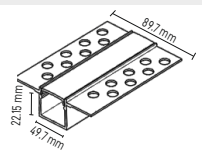

ALÜMİNYUM LED BAR MX-2400

⚡ 12V 100 cm

Fiyat 6.75$

İstenilen Ölçülerde Yapılabilir.

ALÜMİNYUM LED BAR MX-2402

⚡ 12V 100 cm

Fiyat 23.50$

İstenilen Ölçülerde Yapılabilir.

ALÜMİNYUM LED BAR MX-2404

⚡ 12V 100 cm

Fiyat 8.50$

İstenilen Ölçülerde Yapılabilir.

ALÜMİNYUM LED BAR MX-2406

⚡ 12V 100 cm

Fiyat 6.75$

İstenilen Ölçülerde Yapılabilir.

ALÜMİNYUM NEON LED KASASI MX-3047

⚡ 12V 100 cm

Fiyat 4.30$

12V Neon Ledler için Uygundur.

İstenilen Ölçülerde Yapılabilir.

ALÜMİNYUM NEON LED KASASI MX-3049

⚡ 12V 100 cm

Fiyat 4.30$

220V Neon Ledler için Uygundur.

İstenilen Ölçülerde Yapılabilir.

TRIMLESS LED BAR MX-2410

⚡ 12V 100 cm

Fiyat 11.75$

İstenilen Ölçülerde Yapılabilir.

TRIMLESS LED BAR MX-2412

⚡ 12V 100 cm

Fiyat 16.75$

İstenilen Ölçülerde Yapılabilir.

TRIMLESS LED BAR MX-2414

⚡ 12V 100 cm

Fiyat 21.50$

İstenilen Ölçülerde Yapılabilir.

TRIMLESS FLEKS LED BAR KASASI MX-3041

100 cm

Fiyat 13.75$

İstenilen Ölçülerde Yapılabilir.