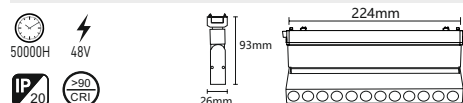

OSRAM^{LED}

Watt	12W
Kasa Rengi	Siyah
Işık Rengi	6500K-4000K-3000K
Lumen	1200lm
Fiyat	33.75$