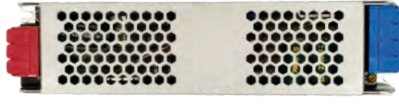

16.5A SLIM KASA ADAPTÖR MX-3028

⚡ 12V DC

Watt 200W
Fiyat 11.30\$

20A SLIM KASA ADAPTÖR MX-3030

⚡ 12V DC

Watt 240W
Fiyat 13.50\$

30A SLIM KASA ADAPTÖR MX-3032

⚡ 12V DC