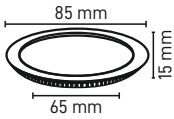

Watt	3W
Kasa Rengi	Beyaz
Işık Rengi	6500K-4000K-3000K
Lumen	270lm
Fiyat	3.90$