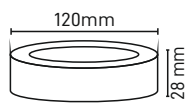

Watt	6W
Kasa Rengi	Siyah
Işık Rengi	6500K-4000K-3000K
Lumen	540lm
Fiyat	8.10$