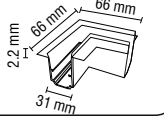

Duvar

Kasa Rengi Siyah
Fiyat 9.25\$

RECESSED TRIMLESS L DÖNÜŞ
MX-4538

Tavan

Kasa Rengi Siyah
Fiyat 9.25\$

RECESSED TRIMLESS L DÖNÜŞ
MX-4539

Duvar

Kasa Rengi Siyah
Fiyat 9.25\$