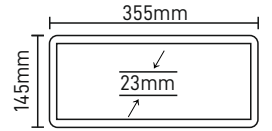

Watt 3W
Fiyat 14.45\$

ÇIKIŞ ÇİFT YÖNLÜ
MX-7004

Watt 3W
Fiyat 14.45\$

AŞAĞI ÇİFT YÖNLÜ
MX-7006

Watt 3W
Fiyat 14.45\$

SAĞ - SOL ACİL ÇİFT YÖNLÜ
MX-7008

Watt 3W
Fiyat 14.45\$

AŞAĞI ACİL ÇİFT YÖNLÜ
MX-7010