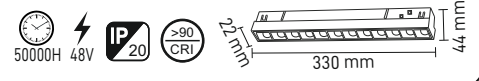

MAGNET DRIVER
MX-4500

Watt	100W
Amper	2A
Kasa Rengi	Siyah
Fiyat	33.75$

MAGNET DRIVER
MX-4501

Watt	200W
Amper	4A
Kasa Rengi	Siyah
Fiyat	49.25$

MAGNET ARMATÜR
MX-4502

OSRAM^{LED}

Watt	10W
Kasa Rengi	Siyah
Işık Rengi	6500K-4000K-3000K
Lumen	1000lm
Fiyat	15.00$

MAGNET ARMATÜR
MX-4503

OSRAM^{LED}

Watt	20W
Kasa Rengi	Siyah
Işık Rengi	6500K-4000K-3000K
Lumen	2000lm
Fiyat	22.40$

MAGNET ARMATÜR
MX-4504

OSRAM^{LED}

Watt	30W
Kasa Rengi	Siyah
Işık Rengi	6500K-4000K-3000K
Lumen	3000lm
Fiyat	30.00$

MAGNET ARMATÜR
MX-4508

OSRAM^{LED}

Watt	40W
Kasa Rengi	Siyah
Işık Rengi	6500K-4000K-3000K
Lumen	4000lm
Fiyat	47.00$

LENSLİ MAGNET ARMATÜR
MX-4507

OSRAM^{LED}

Watt	6W
Kasa Rengi	Siyah
Işık Rengi	6500K-4000K-3000K
Lumen	600lm
Fiyat	11.00$

LENSLİ MAGNET ARMATÜR
MX-4505

OSRAM^{LED}

Watt	12W
Kasa Rengi	Siyah
Işık Rengi	6500K-4000K-3000K
Lumen	1200lm
Fiyat	16.00$

LENSLİ MAGNET ARMATÜR
MX-4506

OSRAM^{LED}

Watt	18W
Kasa Rengi	Siyah
Işık Rengi	6500K-4000K-3000K
Lumen	1800lm
Fiyat	20.50$