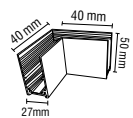

Tavan

Kasa Rengi Beyaz
Fiyat 9.25$