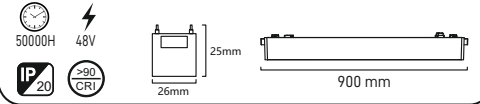

OSRAM^{LED}

Watt	30W
Kasa Rengi	Siyah
Işık Rengi	6500K-4000K-3000K
Lumen	3000lm
Fiyat	32.00$