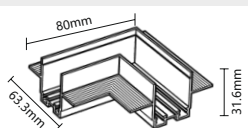

EK APARATI
MX-4841

YENİ
ÜRÜN

Kasa Rengi Siyah
Fiyat 5.40$

48V IP20

T EK APARATI
MX-4842

YENİ
ÜRÜN

Kasa Rengi Siyah
Fiyat 6.15$

48V IP20

ARTI EK APARATI
MX-4843

YENİ
ÜRÜN

Kasa Rengi Siyah
Fiyat 6.95$

48V IP20

SLIM TRIMLESS MAGNET RAY
MX-4830

YENİ
ÜRÜN

100 cm

Kasa Rengi Siyah
Fiyat 21.75$

48V IP20

SLIM TRIMLESS MAGNET RAY
MX-4831

YENİ
ÜRÜN

200 cm

Kasa Rengi Siyah
Fiyat 43.50$

48V IP20

SLIM TRIMLESS MAGNET RAY
MX-4832

YENİ
ÜRÜN

300 cm

Kasa Rengi Siyah
Fiyat 65.25$

48V IP20

YATAY KÖŞE APARATI
MX-4833

YENİ
ÜRÜN

Kasa Rengi Siyah
Fiyat 10.50$

48V IP20

DİKEY KÖŞE APARATI
MX-4834

YENİ
ÜRÜN

Kasa Rengi Siyah
Fiyat 10.50$

48V IP20

SLIM ESNEK BAĞLANTI APARATI
MX-4844

YENİ
ÜRÜN

Kasa Rengi Siyah
Fiyat 6.15$

48V IP20