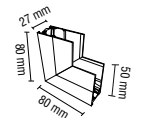

Duvar

Kasa Rengi Beyaz
Fiyat 9.25$