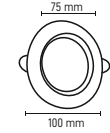

Watt 5W
Kasa Rengi Siyah - Krom
Işık Rengi 6500K - 3000K
3 CCT (Ayarlanabilir Renk Sıcaklığı)
Lumen 500lm
Fiyat 3.70$