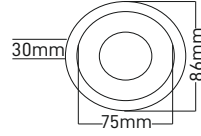

Kasa Rengi Siyah - Gold
Fiyat 3.00$

Duy Kutu İçindedir.

Yuvarlak Kesim