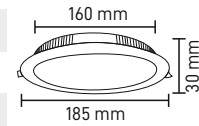

EAGLE RISE
LiFud

Watt	18W
Kasa Rengi	Beyaz
Işık Rengi	6500K-4000K-3000K
Lumen	1800lm
Fiyat	24.60$