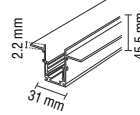

300 cm

Kasa Rengi Siyah
Fiyat 96.75$