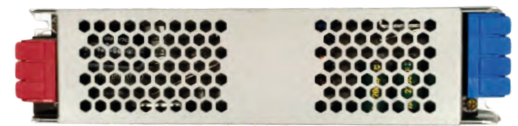

Watt 360W
Fiyat 14.50\$

8.5A SLIM KASA ADAPTÖR MX-3124

⚡ 24V DC

Watt 200W
Fiyat 11.70\$

12.5A SLIM KASA ADAPTÖR MX-3126

⚡ 24V DC

Watt 300W
Fiyat 13.40\$

16.5A SLIM KASA ADAPTÖR MX-3128