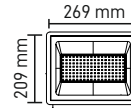

Watt	100W
Kasa Rengi	Siyah
Işık Rengi	6500K-4000K-3000K
Lumen	10000lm
Fiyat	40.70$