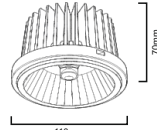

AR111 TEKLİ YUVARLAK KASA
MX-2200

YENİ
ÜRÜN

Kasa Rengi Siyah
Fiyat 6.95$

IP20
Ø145mm Yuvarlak Kesim

AR111 TEKLİ KARE KASA
MX-2201

YENİ
ÜRÜN

Kasa Rengi Siyah
Fiyat 6.95$

IP20
Ø145mm Kare Kesim

AR111 İKİLİ KASA
MX-2202

YENİ
ÜRÜN

Kasa Rengi Siyah
Fiyat 11.75$

IP20
Ø145x290mm Kare Kesim

AR111 TEKLİ YUVARLAK KASA
MX-2204

YENİ
ÜRÜN

Kasa Rengi Beyaz
Fiyat 6.95$

IP20
Ø145mm Yuvarlak Kesim

AR111 TEKLİ KARE KASA
MX-2205

YENİ
ÜRÜN

Kasa Rengi Beyaz
Fiyat 6.95$

IP20
Ø145mm Kare Kesim

AR111 İKİLİ KASA
MX-2206

YENİ
ÜRÜN

Kasa Rengi Beyaz
Fiyat 11.75$

IP20
Ø145x290mm Kare Kesim

AR111 LED SPOT ARMATÜR
MX-2210

YENİ
ÜRÜN

Watt 12W
Kasa Rengi Krom
Işık Rengi 6500K-4000K-3000K
Lumen 1500lm
Fiyat 27.25$

50000H 30Ad. 220V IP20

AR111 LED SPOT ARMATÜR
MX-2212

YENİ
ÜRÜN

Watt 24W
Kasa Rengi Krom
Işık Rengi 6500K-4000K-3000K
Lumen 3000lm
Fiyat 30.75$

50000H 30Ad. 220V IP20

RAY SPOT
MX-3810

YENİ
ÜRÜN

Watt 14W
Kasa Rengi Siyah
Işık Rengi 3000K
Lumen 1200lm
Fiyat 65.50$

30000H 10Ad. 220V IP20 CE