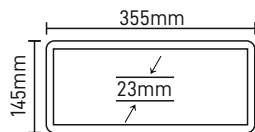

Watt 3W
Fiyat 14.45\$

ÇIKIŞ ÇİFT YÖNLÜ
MX-7004

Watt 3W
Fiyat 14.45\$

AŞAĞI ÇİFT YÖNLÜ
MX-7006

Watt 3W
Fiyat 14.45\$

SAĞ - SOL ACİL ÇİFT YÖNLÜ
MX-7008

Watt 3W
Fiyat 14.45\$

AŞAĞI ACİL ÇİFT YÖNLÜ
MX-7010