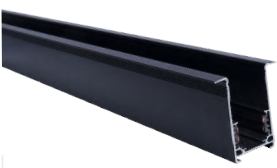

SIVA ÜSTÜ MAGNET RAY
MX-4558

300 cm

Kasa Rengi Siyah
Fiyat 82.50\$

SIVA ALTI MAGNET RAY
MX-4563

100 cm

Kasa Rengi Siyah
Fiyat 27.75\$

SIVA ALTI MAGNET RAY
MX-4564

200 cm