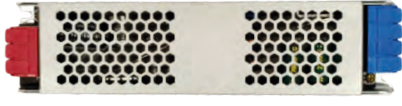

16.5A SLIM KASA ADAPTÖR MX-3028