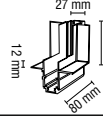

Duvar

Kasa Rengi Siyah
Fiyat 9.25$