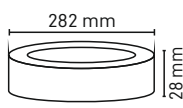

Watt	24W
Kasa Rengi	Beyaz
Işık Rengi	6500K-4000K-3000K
Lumen	2200lm
Fiyat	16.65$