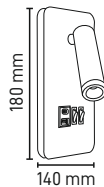

2xUSB Port

Watt	13W
Kasa Rengi	Siyah
Işık Rengi	3000K
Lumen	720lm
Fiyat	50.00$