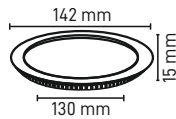

YUVARLAK SIVA ALTI LED PANEL MX-1016

Watt	3W
Kasa Rengi	Siyah
Işık Rengi	6500K-4000K-3000K
Lumen	270lm
Fiyat	4.65$

YUVARLAK SIVA ALTI LED PANEL MX-1018

Watt	6W
Kasa Rengi	Siyah
Işık Rengi	6500K-4000K-3000K
Lumen	540lm
Fiyat	5.65$

YUVARLAK SIVA ALTI LED PANEL MX-1020

Watt	9W
Kasa Rengi	Siyah
Işık Rengi	6500K-4000K-3000K
Lumen	810lm
Fiyat	7.95$

YUVARLAK SIVA ALTI LED PANEL MX-1022

Watt	12W
Kasa Rengi	Siyah
Işık Rengi	6500K-4000K-3000K
Lumen	1080lm
Fiyat	8.70$

YUVARLAK SIVA ALTI LED PANEL MX-1024

Watt	15W
Kasa Rengi	Siyah
Işık Rengi	6500K-4000K-3000K
Lumen	1350lm
Fiyat	9.80$

YUVARLAK SIVA ALTI LED PANEL MX-1026

Watt	18W
Kasa Rengi	Siyah
Işık Rengi	6500K-4000K-3000K
Lumen	1600lm
Fiyat	11.10$