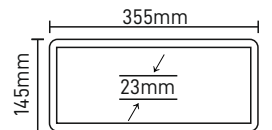

Watt 3W
Fiyat 14.45$