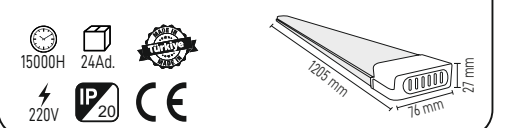

Watt	72W
Işık Rengi	6500K-4000K
Lumen	6800lm
Fiyat	20.00$