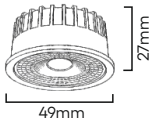

Malzeme Seramik
Fiyat 0.40\$

LED MODÜL SPOT MX-2926

YENİ
ÜRÜN

Dekoratif Kasalar İle Uyumludur

Watt 5W
Kasa Rengi Beyaz
Işık Rengi 6500K - 4000K- 3000K
Lumen 450lm
Fiyat 2.45\$

LED MODÜL SPOT MX-2928

YENİ
ÜRÜN