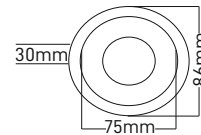

Kasa Rengi Siyah - Rose
Fiyat 2.90$

Duy Kutu İçindedir.

Yuvarlak Kesim