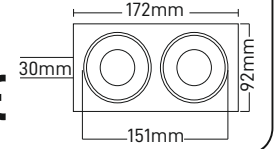

Kasa Rengi Siyah - Platin
Fiyat 5.95$

Duy Kutu İçindedir.

Yuvarlak Kesim