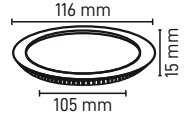

YUVARLAK SIVA ALTI LED PANEL MX-1016

Watt	3W
Kasa Rengi	Siyah
Işık Rengi	6500K-4000K-3000K
Lumen	270lm
Fiyat	4.65\$

YUVARLAK SIVA ALTI LED PANEL MX-1018

Watt	6W
Kasa Rengi	Siyah
Işık Rengi	6500K-4000K-3000K
Lumen	540lm
Fiyat	5.65\$