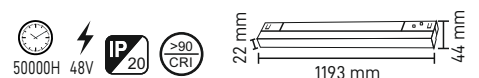

OSRAM^{LED}

Watt	40W
Kasa Rengi	Siyah
Işık Rengi	6500K-4000K-3000K
Lumen	4000lm
Fiyat	47.00$