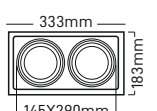

Kasa Rengi Beyaz
Fiyat 11.75$

IP20
Ø145x290mm Kare Kesim