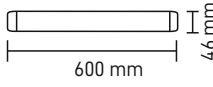

Watt	18W
Işık Rengi	6500K-4000K-3000K
Lumen	1800lm
Fiyat	29.40$