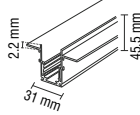

100 cm

Kasa Rengi Siyah
Fiyat 32.25$