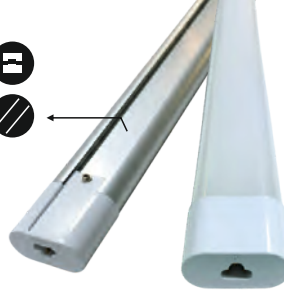

EKLENEBİLİR BANT ARMATÜR
MX-3061

Altı Adet Eklenebilir

Alüminyum Gövde

Watt	36W
Işık Rengi	6500K-3000K
Lumen	3600lm
Fiyat	22.80$