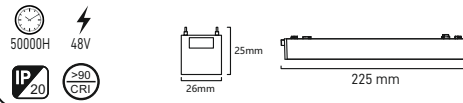

OSRAM^{LED}

Watt	12W
Kasa Rengi	Siyah
Işık Rengi	6500K-4000K-3000K
Lumen	1200lm
Fiyat	20.00$