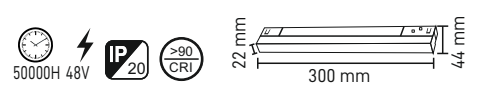

OSRAM^{LED}

Watt	10W
Kasa Rengi	Siyah
Işık Rengi	6500K-4000K-3000K
Lumen	1000lm
Fiyat	15.00$