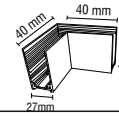

Tavan

Kasa Rengi Siyah
Fiyat 9.25$

Duvar

Kasa Rengi Siyah
Fiyat 9.25$

Tavan

Kasa Rengi Siyah
Fiyat 9.25$

Duvar

Kasa Rengi Siyah
Fiyat 9.25$

Tavan

Kasa Rengi Siyah
Fiyat 9.25$

Duvar

Kasa Rengi Siyah
Fiyat 9.25$

Tavan

Kasa Rengi Siyah
Fiyat 9.25$