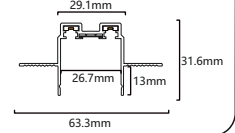

200 cm

Kasa Rengi Siyah
Fiyat 43.50\$

48V IP20

SLIM TRIMLESS MAGNET RAY
MX-4832YENİ
ÜRÜN

300 cm

Kasa Rengi Siyah
Fiyat 65.25\$

48V IP20

YATAY KÖŞE APARATI
MX-4833YENİ
ÜRÜNKasa Rengi Siyah
Fiyat 10.50\$