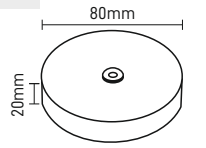

Watt 0.5W
Işık Rengi 4000K
Lumen 30lm
Fiyat 6.50$