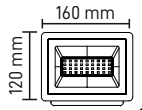

Watt	30W
Kasa Rengi	Siyah
Işık Rengi	6500K-3000K AMBER-YEŞİL
Lumen	3000lm
Fiyat	16.00$