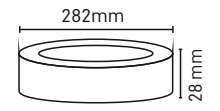

Watt	24W
Kasa Rengi	Siyah
Işık Rengi	6500K-4000K-3000K
Lumen	2200lm
Fiyat	19.25$