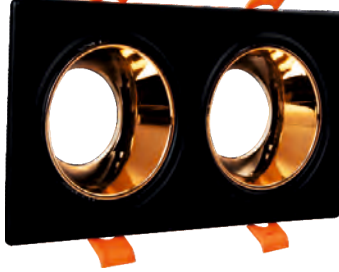

Kasa Rengi Siyah - Platin
Fiyat 5.95\$

Duy Kutu İçindedir.

Yuvarlak Kesim

RİMA SIVA ALTI MODERN DEKORATİF
SPOT
MX-2020

Kasa Rengi Siyah - Bakır
Fiyat 3.00\$

Duy Kutu İçindedir.

Yuvarlak Kesim

REGOR SIVA ALTI MODERN DEKORATİF
SPOT
MX-2022