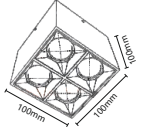

Dekoratif Kasalar İle Uyumludur

Watt 9W
Kasa Rengi Beyaz
Işık Rengi 6500K - 4000K- 3000K
Lumen 810lm
Fiyat 2.95\$

SIVA ÜSTÜ KÜP ARMATÜR MX-3600

YENİ
ÜRÜN

Watt 12W
Kasa Rengi Siyah
Işık Rengi 3000K
Lumen 630lm
Fiyat 55.00\$