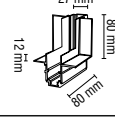

Duvar

Kasa Rengi Beyaz
Fiyat 9.25$