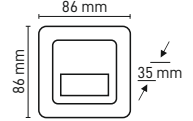

Watt	1W
Kasa Rengi	Beyaz
Işık Rengi	6500K-3000K
Lumen	30lm
Fiyat	7.60$