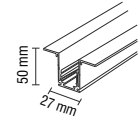

300 cm

Kasa Rengi Beyaz
Fiyat 83.25$