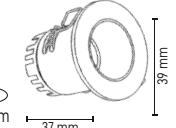

Watt 3W
Kasa Rengi Beyaz
Işık Rengi 6500K - 4000K - 3000K
Lumen 270lm
Fiyat 10.00$