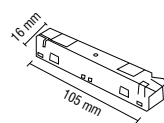

Kasa Rengi	Siyah
Fiyat	4.75$