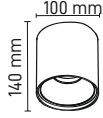

Kasa Rengi Siyah - Rose
Fiyat 11.00$