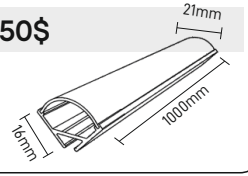

⚡ 12V 100 cm

Fiyat 8.50$

İstenilen Ölçülerde Yapılabilir.