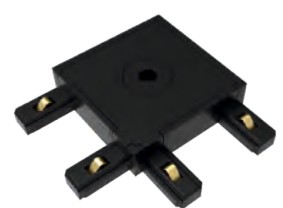

Kasa Rengi Siyah
Fiyat 5.40\$

YATAY KÖŞE APARATI
MX-4840

Kasa Rengi Siyah
Fiyat 5.40\$

EK APARATI
MX-4841YENİ
ÜRÜNKasa Rengi Siyah
Fiyat 5.40\$

48V IP20

T EK APARATI
MX-4842YENİ
ÜRÜNKasa Rengi Siyah
Fiyat 6.15\$