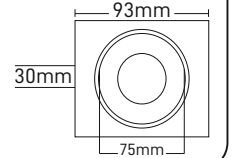

Kasa Rengi Siyah - Bakır
Fiyat 5.95\$

Duy Kutu İçindedir.

Yuvarlak Kesim

RİGEL SIVA ALTI MODERN DEKORATİF
SPOT
MX-2024

Kasa Rengi Siyah - Gold
Fiyat 3.00\$

Duy Kutu İçindedir.

Yuvarlak Kesim

ARTUS SIVA ALTI MODERN DEKORATİF
SPOT
MX-2026