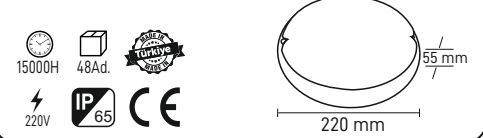

SIVA ÜSTÜ LED APLİK
MX-6100

Watt	15W
Kasa Rengi	Beyaz
Işık Rengi	6500K-3000K
Lumen	1500lm
Fiyat	10.70$

SIVA ÜSTÜ LED APLİK
MX-6102

Watt	15W
Kasa Rengi	Siyah
Işık Rengi	6500K-3000K
Lumen	1500lm
Fiyat	10.70$

SIVA ÜSTÜ LED GLOP
MX-6104

Watt	15W
Kasa Rengi	Beyaz
Işık Rengi	6500K-3000K
Lumen	1500lm
Fiyat	11.70$

SIVA ÜSTÜ LED GLOP
MX-6106

Watt	20W
Kasa Rengi	Beyaz
Işık Rengi	6500K-3000K
Lumen	2000lm
Fiyat	14.80$

SIVA ÜSTÜ LED GLOP
MX-6108

Watt	15W
Kasa Rengi	Siyah
Işık Rengi	6500K-3000K
Lumen	1500lm
Fiyat	11.70$

SIVA ÜSTÜ LED GLOP
MX-6110

Watt	20W
Kasa Rengi	Siyah
Işık Rengi	6500K-3000K
Lumen	2000lm
Fiyat	14.80$

LEDLİ SENSÖRLÜ GLOP
MX-6114

Watt	18W
Kasa Rengi	Beyaz
Işık Rengi	6400K
Lumen	1200lm
Fiyat	24.70$

LEDLİ SENSÖRLÜ ACİL KİTLİ
MX-6115 34.00$

SENSÖRLÜ GLOP
MX-6212

Watt	2xE27
Kasa Rengi	Beyaz
Fiyat	23.20$

2xE27 SENSÖRLÜ ACİL KİTLİ
MX-6213 34.00$