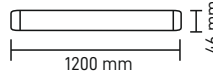

Watt	36W
Işık Rengi	6500K-4000K-3000K
Lumen	3600lm
Fiyat	45.00$