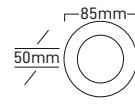

Kasa Rengi Beyaz
Fiyat 10.90$

Yuvarlak Kesim