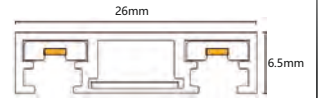

300 cm

Kasa Rengi Siyah
Fiyat 39.75$