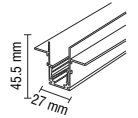

300 cm

Kasa Rengi Beyaz
Fiyat 80.25$