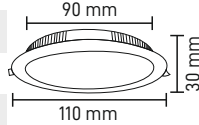

EAGLE RISE
LiFud

Watt	8W
Kasa Rengi	Beyaz
Işık Rengi	6500K-4000K-3000K
Lumen	800lm
Fiyat	15.90$