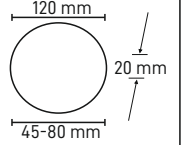

AYARLANABİLİR BACKLIGHT PANEL MX-1038

Watt	9W
Kasa Rengi	Beyaz
Işık Rengi	6500K-4000K
Lumen	900lm
Fiyat	5.55$

AYARLANABİLİR BACKLIGHT PANEL MX-1039

Watt	18W
Kasa Rengi	Beyaz
Işık Rengi	6500K-4000K-3000K
Lumen	1800lm
Fiyat	7.10$

AYARLANABİLİR BACKLIGHT PANEL MX-1040

Watt	24W
Kasa Rengi	Beyaz
Işık Rengi	6500K-4000K-3000K
Lumen	2400lm
Fiyat	10.65$

AYARLANABİLİR BACKLIGHT PANEL MX-1041

Watt	36W
Kasa Rengi	Beyaz
Işık Rengi	6500K-4000K-3000K
Lumen	3600lm
Fiyat	15.75$

SIVA ÜSTÜ SENSÖRLÜ LED PANEL MX-1210

Watt	20W
Kasa Rengi	Beyaz
Işık Rengi	6500K-4000K-3000K 3 CCT (Ayarlanabilir Renk Sıcaklığı)
Lumen	1800lm
Fiyat	26.00$

SIVA ÜSTÜ SENSÖRLÜ KARE LED PANEL MX-1212

Watt	18W
Kasa Rengi	Siyah - Beyaz
Işık Rengi	6500K-4000K-3000K 3 CCT (Ayarlanabilir Renk Sıcaklığı)
Lumen	1600lm
Fiyat	27.15$