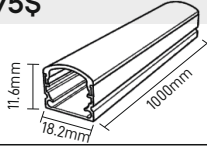

ALÜMİNYUM LED BAR MX-2400

⚡ 12V 100 cm

Fiyat 6.75$

İstenilen Ölçülerde Yapılabilir.

ALÜMİNYUM LED BAR MX-2402

⚡ 12V 100 cm

Fiyat 23.50$

İstenilen Ölçülerde Yapılabilir.

ALÜMİNYUM LED BAR MX-2404

⚡ 12V 100 cm

Fiyat 8.50$

İstenilen Ölçülerde Yapılabilir.

ALÜMİNYUM LED BAR MX-2406

⚡ 12V 100 cm

Fiyat 6.75$

İstenilen Ölçülerde Yapılabilir.

ALÜMİNYUM NEON LED KASASI MX-3047

⚡ 12V 100 cm

Fiyat 4.30$

12V Neon Ledler için Uygundur.

İstenilen Ölçülerde Yapılabilir.

ALÜMİNYUM NEON LED KASASI MX-3049

⚡ 12V 100 cm

Fiyat 4.30$

220V Neon Ledler için Uygundur.

İstenilen Ölçülerde Yapılabilir.

TRIMLESS LED BAR MX-2410

⚡ 12V 100 cm

Fiyat 11.75$

İstenilen Ölçülerde Yapılabilir.

TRIMLESS LED BAR MX-2412

⚡ 12V 100 cm

Fiyat 16.75$

İstenilen Ölçülerde Yapılabilir.

TRIMLESS LED BAR MX-2414

⚡ 12V 100 cm

Fiyat 21.50$

İstenilen Ölçülerde Yapılabilir.

TRIMLESS FLEKS LED BAR KASASI MX-3041

100 cm

Fiyat 13.75$

İstenilen Ölçülerde Yapılabilir.