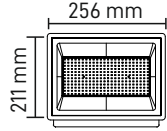

SOLAR PROJKTÖR
MX-3700

Watt	200W
Kasa Rengi	Siyah
Işık Rengi	6500K
Lumen	1800lm
Fiyat	145.00$

Batarya: 10Ah 3.2V
Solar Panel: 10W 5V
Panel Ölçü: 300*205*15mm

SOLAR PROJKTÖR
MX-3702

Watt	300W
Kasa Rengi	Siyah
Işık Rengi	6500K
Lumen	2100lm
Fiyat	164.00$

Batarya: 15Ah 3.2V
Solar Panel: 20W 5V
Panel Ölçü: 400*350*15mm

DİREK ÜSTÜ SOLAR ARMATÜR
MX-9060

Batarya: 12Ah 3.2V
Solar Panel: 15W 5V
Panel Ölçü: 413*4mm

Watt	250W
Kasa Rengi	Siyah
Işık Rengi	6500K - 4000K - 3000K 3 CCT (Ayarlanabilir Renk Sıcaklığı)
Lumen	3800lm
Fiyat	445.00$

Boru Çapı: ø58mm