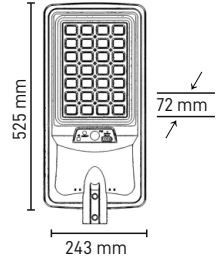

SOLAR SOKAK ARMATÜRÜ
MX-9043

Batarya: 10Ah 3.2V
Solar Panel: 12W 5V

Watt 100W

Kasa Rengi Siyah

Işık Rengi 6500K

Lumen 2000lm

Fiyat 113.00$

SOLAR SOKAK ARMATÜRÜ
MX-9045

Batarya: 15Ah 3.2V
Solar Panel: 18W 5V

Watt 200W

Kasa Rengi Siyah

Işık Rengi 6500K

Lumen 3000lm

Fiyat 145.00$

SOLAR SOKAK ARMATÜRÜ
MX-9047

Batarya: 25Ah 3.2V
Solar Panel: 24W 5V

Watt 300W

Kasa Rengi Siyah

Işık Rengi 6500K

Lumen 4800lm

Fiyat 205.00$