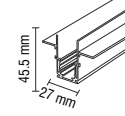

300 cm

Kasa Rengi Siyah
Fiyat 80.25$