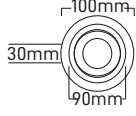

Kasa Rengi Eskitme - Siyah
Fiyat 9.70\$

Duy Kutu İçindedir.

Kare Kesim

NOVA SIVA ALTI MODERN DEKORATİF
MX-2028 SPOT

Kasa Rengi Siyah
Fiyat 4.35\$

Duy Kutu İçindedir.

Yuvarlak Kesim

TESLA SIVA ALTI MODERN DEKORATİF
MX-2030 SPOT