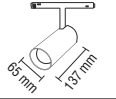

OSRAM_{LED}

Watt	20W
Kasa Rengi	Beyaz
Işık Rengi	6500K-4000K-3000K
Lumen	2000lm
Fiyat	35.75$