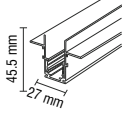

TRIMLESS MAGNET RAY
MX-4560

100 cm

Kasa Rengi Siyah
Fiyat 26.75\$

TRIMLESS MAGNET RAY
MX-4561

200 cm

Kasa Rengi Siyah
Fiyat 53.50\$

TRIMLESS MAGNET RAY
MX-4562

300 cm