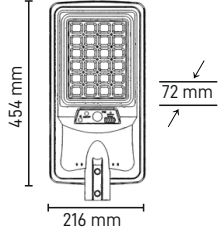

SOLAR SOKAK ARMATÜRÜ
MX-9043

Batarya: 10Ah 3.2V
Solar Panel: 12W 5V

Watt 100W

Kasa Rengi Siyah

Işık Rengi 6500K

Lumen 2000lm

Fiyat 113.00$

SOLAR SOKAK ARMATÜRÜ
MX-9045

Batarya: 15Ah 3.2V
Solar Panel: 18W 5V

Watt 200W

Kasa Rengi Siyah

Işık Rengi 6500K

Lumen 3000lm

Fiyat 145.00$

SOLAR SOKAK ARMATÜRÜ
MX-9047

Batarya: 25Ah 3.2V
Solar Panel: 24W 5V

Watt 300W

Kasa Rengi Siyah

Işık Rengi 6500K

Lumen 4800lm

Fiyat 205.00$