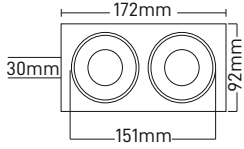

Kasa Rengi Beyaz - Bakır
Fiyat 5.95$

Duy Kutu İçindedir.

Yuvarlak Kesim