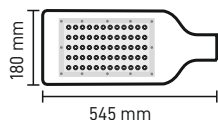

ANKA YÜKSEK TAVAN ARMATÜRÜ MX-3110

Watt	100W
Kasa Rengi	Siyah
Işık Rengi	6500K
Lumen	10000lm
Fiyat	78.00$

ANKA YÜKSEK TAVAN ARMATÜRÜ MX-3112

Watt	200W
Kasa Rengi	Siyah
Işık Rengi	6500K
Lumen	20000lm
Fiyat	137.00$

APEX YÜKSEK TAVAN ARMATÜRÜ MX-3012

Watt	120W
Kasa Rengi	Antrasit
Işık Rengi	6500K-4000K-3000K
Lumen	16000lm
Fiyat	280.00$

STARK SMD LED SOKAK ARMATÜRÜ MX-3014

Watt	50W
Kasa Rengi	Antrasit
Işık Rengi	6500K-4000K
Lumen	5000lm
Fiyat	45.00$

STARK SMD LED SOKAK ARMATÜRÜ MX-3016

Watt	100W
Kasa Rengi	Antrasit
Işık Rengi	6500K-4000K
Lumen	9500lm
Fiyat	67.50$

STARK SMD LED SOKAK ARMATÜRÜ MX-3018

Watt	150W
Kasa Rengi	Antrasit
Işık Rengi	6500K-4000K
Lumen	14000lm
Fiyat	97.50$