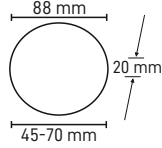

AYARLANABİLİR BACKLIGHT PANEL MX-1038

Watt	9W
Kasa Rengi	Beyaz
Işık Rengi	6500K-4000K
Lumen	900lm
Fiyat	5.55$

AYARLANABİLİR BACKLIGHT PANEL MX-1039

Watt	18W
Kasa Rengi	Beyaz
Işık Rengi	6500K-4000K-3000K
Lumen	1800lm
Fiyat	7.10$

AYARLANABİLİR BACKLIGHT PANEL MX-1040

Watt	24W
Kasa Rengi	Beyaz
Işık Rengi	6500K-4000K-3000K
Lumen	2400lm
Fiyat	10.65$

AYARLANABİLİR BACKLIGHT PANEL MX-1041

Watt	36W
Kasa Rengi	Beyaz
Işık Rengi	6500K-4000K-3000K
Lumen	3600lm
Fiyat	15.75$

SIVA ÜSTÜ SENSÖRLÜ LED PANEL MX-1210

Watt	20W
Kasa Rengi	Beyaz
Işık Rengi	6500K-4000K-3000K 3 CCT (Ayarlanabilir Renk Sıcaklığı)
Lumen	1800lm
Fiyat	26.00$

SIVA ÜSTÜ SENSÖRLÜ KARE LED PANEL MX-1212

Watt	18W
Kasa Rengi	Siyah - Beyaz
Işık Rengi	6500K-4000K-3000K 3 CCT (Ayarlanabilir Renk Sıcaklığı)
Lumen	1600lm
Fiyat	27.15$