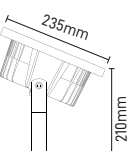

LED BAHÇE ARMATÜRÜ
MX-8106

Watt 36W
Işık Rengi 6500K-4000K-3000K
Yeşil-Kırmızı-Mavi-Amber
Lumen 5400lm
Fiyat 270.00\$

ÇİM KAZIK
MX-8107

160mm

Fiyat 6.25\$

ÇİM KAZIK
MX-8108

265mm

Fiyat 13.25\$