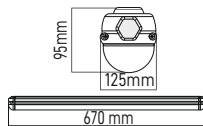

YENİ
ÜRÜN

Opsiyon:
1-10V Dim, DALI Dim
Acil Durum Kiti

EAGLE RISE
LiFud
OSRAM
TRIDONIC

Watt	20W
Işık Rengi	6500K-4000K-3000K
Lumen	2000lm
Fiyat	191.00$