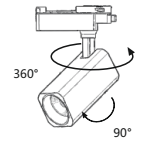

RAY SPOT
MX-3810

YENİ
ÜRÜN