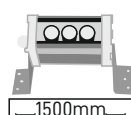

SIVA ÜSTÜ WALLWASHER
MX-5046

Watt	3W
Işık Rengi	Beyaz-G.İşıđı-Kırmızı Yeşil-Mavi-Amber
Lumen	300lm
Fiyat	35.00$

SIVA ÜSTÜ WALLWASHER
MX-5048

Watt	6W
Işık Rengi	Beyaz-G.İşıđı-Kırmızı Yeşil-Mavi-Amber
Lumen	600lm
Fiyat	45.00$

RGB 72.00$

SIVA ÜSTÜ WALLWASHER
MX-5050

Watt	9W
Işık Rengi	Beyaz-G.İşıđı-Kırmızı Yeşil-Mavi-Amber
Lumen	900lm
Fiyat	51.00$

RGB 76.00$

SIVA ÜSTÜ WALLWASHER
MX-5052

Watt	12W
Işık Rengi	Beyaz-G.İşıđı-Kırmızı Yeşil-Mavi-Amber
Lumen	1200lm
Fiyat	60.00$

SIVA ÜSTÜ WALLWASHER
MX-5054

Watt	18W
Işık Rengi	Beyaz-G.İşıđı-Kırmızı Yeşil-Mavi-Amber
Lumen	1800lm
Fiyat	78.00$

RGB 110.00$

SIVA ÜSTÜ WALLWASHER
MX-5056

Watt	24W
Işık Rengi	Beyaz-G.İşıđı-Kırmızı Yeşil-Mavi-Amber
Lumen	2400lm
Fiyat	94.00$

SIVA ÜSTÜ WALLWASHER
MX-5058

Watt	36W
Işık Rengi	Beyaz-G.İşıđı-Kırmızı Yeşil-Mavi-Amber
Lumen	3600lm
Fiyat	120.00$

RGB 159.00$

SIVA ÜSTÜ WALLWASHER
MX-5060

Watt	45W
Işık Rengi	Beyaz-G.İşıđı-Kırmızı Yeşil-Mavi-Amber
Lumen	4500lm
Fiyat	182.00$

SIVA ÜSTÜ WALLWASHER
MX-5062

Watt	54W
Işık Rengi	Beyaz-G.İşıđı-Kırmızı Yeşil-Mavi-Amber
Lumen	5400lm
Fiyat	218.00$

OVAL EKLENEBİLİR WALLWASHER
MX-5053

Watt	12W
Işık Rengi	Beyaz-G.İşıđı Yeşil-Amber
Lumen	64-100lm/Watt
Fiyat	62.50$