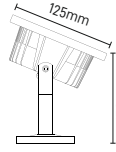

Watt 6W
Işık Rengi 6500K-4000K-3000K
Yeşil-Kırmızı-Mavi-Amber
Lumen 900lm
Fiyat 95.00$