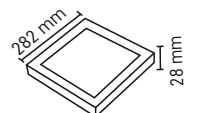

Watt	24W
Kasa Rengi	Siyah
Işık Rengi	6500K-4000K-3000K
Lumen	2200lm
Fiyat	21.30$