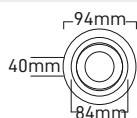

Kasa Rengi Siyah
Fiyat 3.00$

Duy Kutu İçindedir.

Yuvarlak Kesim