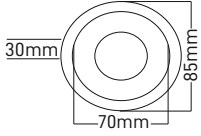

Watt	36W
Işık Rengi	6500K-4000K-3000K
Lumen	3600lm
Fiyat	62.50\$

MİRA SIVA ALTI MODERN DEKORATİF
SPOT
MX-2000

Kasa Rengi Siyah
Fiyat 2.45\$

Duy Kutu İçindedir.

Yuvarlak Kesim

VEGA SIVA ALTI MODERN DEKORATİF
SPOT
MX-2002