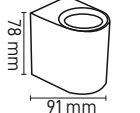

SANYA ÇİFT YÖNLÜ SİLİNDİR APLİK MX-2068

Kasa Rengi Antrasit
Fiyat 13.50Ő

ZETA TEK YÖNLÜ SİLİNDİR APLİK MX-2070

Kasa Rengi Antrasit
Fiyat 11.00Ő

LİŐTA ÇİFT YÖNLÜ SİLİNDİR APLİK MX-2072

IŐık Rengi Saten
Fiyat 35.00Ő