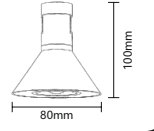

Watt 7W
Işık Rengi 6500K - 4000K - 3000K
Lumen 700lm
Fiyat 78.00$