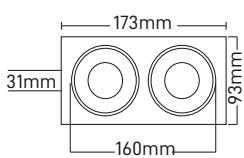

Kasa Rengi Siyah - Gold
Fiyat 5.95$

Duy Kutu İçindedir.

Yuvarlak Kesim