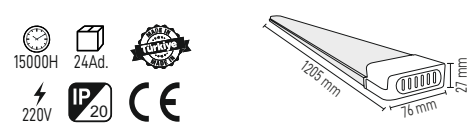

Watt	54W
Işık Rengi	6500K-4000K
Lumen	5100lm
Fiyat	18.80$