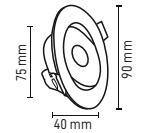

Watt 5W
Kasa Rengi Beyaz
Işık Rengi 6500K - 3000K
Lumen 500lm
Fiyat 3.55$