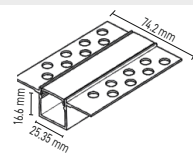

⚡ 12V 100 cm

Fiyat 11.75\$

İstenilen Ölçülerde Yapılabilir.

TRIMLESS LED BAR MX-2412

⚡ 12V 100 cm

Fiyat 16.75\$

İstenilen Ölçülerde Yapılabilir.

TRIMLESS LED BAR MX-2414