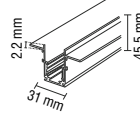

200 cm

Kasa Rengi Siyah
Fiyat 64.50$