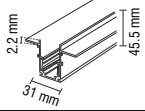

100 cm

Kasa Rengi Beyaz
Fiyat 32.25$