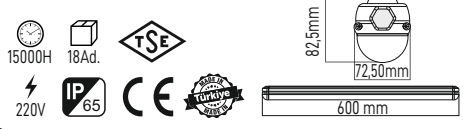

Watt	18W
Işık Rengi	6500K-4000K-3000K
Lumen	1800lm
Fiyat	39.00$