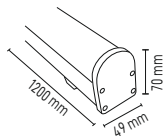

Watt	36W
Işık Rengi	6500K-4000K-3000K
Lumen	3600lm
Fiyat	52.50$