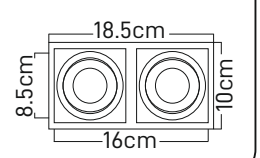

Kasa Rengi Beyaz - Bakır
Fiyat 5.95$

Duy Kutu İçindedir.

Yuvarlak Kesim

Kasa Rengi Siyah - Platin
Fiyat 3.00$

Duy Kutu İçindedir.

Yuvarlak Kesim

Kasa Rengi Siyah - Platin
Fiyat 5.95$

Duy Kutu İçindedir.

Yuvarlak Kesim

Kasa Rengi Siyah - Bakır
Fiyat 3.00$

Duy Kutu İçindedir.

Yuvarlak Kesim

Kasa Rengi Siyah - Bakır
Fiyat 5.95$

Duy Kutu İçindedir.

Yuvarlak Kesim

Kasa Rengi Siyah - Gold
Fiyat 3.00$

Duy Kutu İçindedir.

Yuvarlak Kesim

Kasa Rengi Siyah - Gold
Fiyat 5.95$

Duy Kutu İçindedir.

Yuvarlak Kesim

Kasa Rengi Eskitme - Siyah
Fiyat 5.50$

Duy Kutu İçindedir.

Kare Kesim

Kasa Rengi Eskitme - Siyah
Fiyat 9.70$

Duy Kutu İçindedir.

Kare Kesim