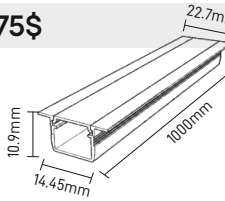

İstenilen Ölçülerde Yapılabilir.

ALÜMİNYUM LED BAR MX-2406

⚡ 12V 100 cm

Fiyat 6.75\$

İstenilen Ölçülerde Yapılabilir.

ALÜMİNYUM NEON LED KASASI MX-3047

⚡ 12V 100 cm

Fiyat 4.30\$