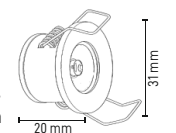

Watt 1W
Kasa Rengi Gold
Işık Rengi 6500K - 4000K - 3000K
Lumen 90lm
Fiyat 5.90$