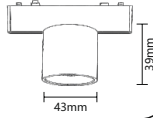

Watt 7W
Işık Rengi 6500K - 4000K - 3000K
Lumen 700lm
Fiyat 75.00$