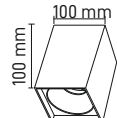

Kasa Rengi Siyah - Platin
Fiyat 12.25$