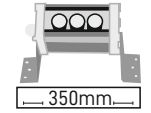

SIVA ÜSTÜ WALLWASHER
MX-5046

Watt	3W
Işık Rengi	Beyaz-G.İşıđı-Kırmızı Yeşil-Mavi-Amber
Lumen	300lm
Fiyat	35.00$

SIVA ÜSTÜ WALLWASHER
MX-5048

Watt	6W
Işık Rengi	Beyaz-G.İşıđı-Kırmızı Yeşil-Mavi-Amber
Lumen	600lm
Fiyat	45.00$

RGB 72.00$

SIVA ÜSTÜ WALLWASHER
MX-5050

Watt	9W
Işık Rengi	Beyaz-G.İşıđı-Kırmızı Yeşil-Mavi-Amber
Lumen	900lm
Fiyat	51.00$

RGB 76.00$

SIVA ÜSTÜ WALLWASHER
MX-5052

Watt	12W
Işık Rengi	Beyaz-G.İşıđı-Kırmızı Yeşil-Mavi-Amber
Lumen	1200lm
Fiyat	60.00$

SIVA ÜSTÜ WALLWASHER
MX-5054

Watt	18W
Işık Rengi	Beyaz-G.İşıđı-Kırmızı Yeşil-Mavi-Amber
Lumen	1800lm
Fiyat	78.00$

RGB 110.00$

SIVA ÜSTÜ WALLWASHER
MX-5056

Watt	24W
Işık Rengi	Beyaz-G.İşıđı-Kırmızı Yeşil-Mavi-Amber
Lumen	2400lm
Fiyat	94.00$

SIVA ÜSTÜ WALLWASHER
MX-5058

Watt	36W
Işık Rengi	Beyaz-G.İşıđı-Kırmızı Yeşil-Mavi-Amber
Lumen	3600lm
Fiyat	120.00$

RGB 159.00$

SIVA ÜSTÜ WALLWASHER
MX-5060

Watt	45W
Işık Rengi	Beyaz-G.İşıđı-Kırmızı Yeşil-Mavi-Amber
Lumen	4500lm
Fiyat	182.00$

SIVA ÜSTÜ WALLWASHER
MX-5062

Watt	54W
Işık Rengi	Beyaz-G.İşıđı-Kırmızı Yeşil-Mavi-Amber
Lumen	5400lm
Fiyat	218.00$

OVAL EKLENEBİLİR WALLWASHER
MX-5053

Watt	12W
Işık Rengi	Beyaz-G.İşıđı Yeşil-Amber
Lumen	64-100lm/Watt
Fiyat	62.50$