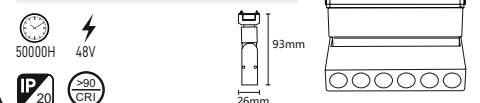

OSRAM^{LED}

Watt	6W
Kasa Rengi	Siyah
Işık Rengi	6500K-4000K-3000K
Lumen	600lm
Fiyat	22.95$