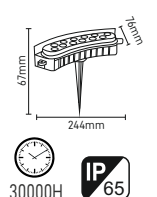

SIVA ÜSTÜ WALLWASHER
MX-5062

Watt	54W
Işık Rengi	Beyaz-G.İşıđı-Kırmızı Yeşil-Mavi-Amber
Lumen	5400lm
Fiyat	218.00\$

OVAL EKLENEBİLİR WALLWASHER
MX-5053

Watt	12W
Işık Rengi	Beyaz-G.İşıđı Yeşil-Amber
Lumen	64-100lm/Watt
Fiyat	62.50\$