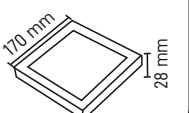

Watt	12W
Kasa Rengi	Siyah
Işık Rengi	6500K-4000K-3000K
Lumen	1080lm
Fiyat	11.15$