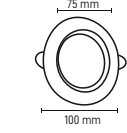

Watt 5W
Kasa Rengi Beyaz - Krom
Işık Rengi 6500K - 3000K
3 CCT (Ayarlanabilir Renk Sıcaklığı)
Lumen 500lm
Fiyat 3.70$