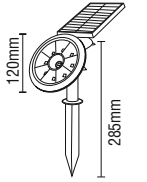

Watt 40W
Işık Rengi 6500K
Lumen 160lm
Fiyat 24.00\$

SOLAR BAHÇE ARMATÜRÜ
MX-9010

Watt 18W
Işık Rengi 6500K-3000K
AMBER-YEŞİL
Lumen 100lm
Fiyat 41.50\$

SOLAR LED PROJEKTÖR
MX-9020

S.O.S MODU

Watt 200W
Işık Rengi 6500K-4000K-3200K
3 CCT (Ayarlanabilir Renk Sıcaklığı)
Lumen 2200lm
Fiyat 47.25\$