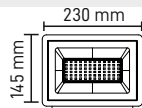

Watt	50W
Kasa Rengi	Siyah
Işık Rengi	6500K-3000K- AMBER YEŞİL-KIRMIZI-MAVİ
Lumen	5000lm
Fiyat	22.95$