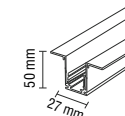

Kasa Rengi Siyah
Fiyat 55.50\$

SIVA ALTI MAGNET RAY
MX-4565

300 cm

Kasa Rengi Siyah
Fiyat 83.25\$

TRIMLESS L DÖNÜŞ APARATI
MX-4540

Tavan

Kasa Rengi Siyah
Fiyat 9.25\$

TRIMLESS L DÖNÜŞ APARATI
MX-4541