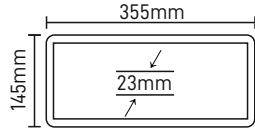

Watt 3W
Fiyat 14.45$