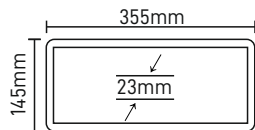

Watt 3W
Fiyat 14.45$