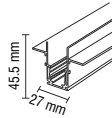

200 cm

Kasa Rengi Beyaz
Fiyat 53.50$