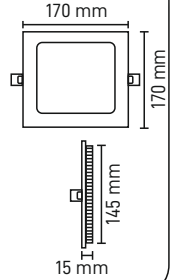

SIVA ALTI KARE LED PANEL
MX-1028

Watt 6W
Kasa Rengi Beyaz
Işık Rengi 6500K-4000K-3000K
Lumen 540lm
Fiyat 6.45$

SIVA ALTI KARE LED PANEL
MX-1030

Watt 6W
Kasa Rengi Siyah
Işık Rengi 6500K-4000K-3000K
Lumen 540lm
Fiyat 7.10$

SIVA ALTI KARE LED PANEL
MX-1032

Watt 12W
Kasa Rengi Beyaz
Işık Rengi 6500K-4000K-3000K
Lumen 1080lm
Fiyat 8.70$

SIVA ALTI KARE LED PANEL
MX-1034

Watt 12W
Kasa Rengi Siyah
Işık Rengi 6500K-4000K-3000K
Lumen 1080lm
Fiyat 10.00$

SIVA ALTI KARE LED PANEL
MX-1036

Watt 18W
Kasa Rengi Beyaz
Işık Rengi 6500K-4000K-3000K
Lumen 1620lm
Fiyat 10.70$

SIVA ALTI KARE LED PANEL
MX-1037

Watt 18W
Kasa Rengi Siyah
Işık Rengi 6500K-4000K-3000K
Lumen 1620lm
Fiyat 12.35$