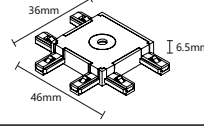

48V IP20

ARTI EK APARATI
MX-4843YENİ
ÜRÜNKasa Rengi Siyah
Fiyat 6.95\$

48V IP20

SLIM TRIMLESS MAGNET RAY
MX-4830YENİ
ÜRÜN

100 cm

Kasa Rengi Siyah
Fiyat 21.75\$

48V IP20

SLIM TRIMLESS MAGNET RAY
MX-4831YENİ
ÜRÜN