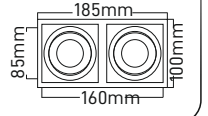

Kasa Rengi Siyah
Fiyat 4.35\$

Duy Kutu İçindedir.

Kare Kesim

RİTO SIVA ALTI MODERN DEKORATİF
MX-2032 SPOT

Kasa Rengi Siyah
Fiyat 7.80\$

Duy Kutu İçindedir.

Kare Kesim

GENTA SIVA ALTI MODERN DEKORATİF
MX-2034 SPOT