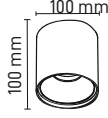

Kasa Rengi Siyah - Platin
Fiyat 10.30$