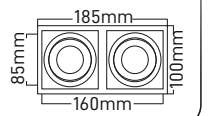

Kasa Rengi Beyaz
Fiyat 3.00\$

Duy Kutu İçindedir.

Kare Kesim

FELİX SIVA ALTI MODERN DEKORATİF
MX-2044 SPOT

Kasa Rengi Beyaz
Fiyat 6.00\$

Duy Kutu İçindedir.

Kare Kesim

ELVİS SIVA ALTI MODERN DEKORATİF
MX-2046 SPOT