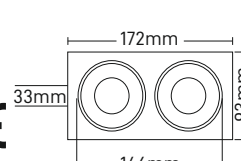

Kasa Rengi Beyaz - Platin
Fiyat 5.95$

Duy Kutu İçindedir.

Yuvarlak Kesim