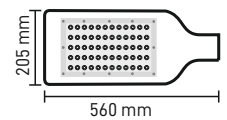

STARK SMD LED SOKAK ARMATÜRÜ MX-3016

Watt	100W
Kasa Rengi	Antrasit
Işık Rengi	6500K-4000K
Lumen	9500lm
Fiyat	67.50\$

STARK SMD LED SOKAK ARMATÜRÜ MX-3018

Watt	150W
Kasa Rengi	Antrasit
Işık Rengi	6500K-4000K
Lumen	14000lm
Fiyat	97.50\$