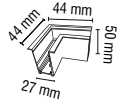

Tavan

Kasa Rengi Siyah
Fiyat 9.25$