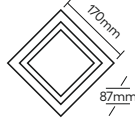

DIŐ MEKAN APLİK MX-4380

Watt 12W
IŐık Rengi 3000K
Lumen 1080lm
Fiyat 19.10Ő

DIŐ MEKAN APLİK MX-4381

Watt 12W
IŐık Rengi 3000K
Lumen 1080lm
Fiyat 18.70Ő

DIŐ MEKAN APLİK MX-4382

Watt 12W
IŐık Rengi 3000K
Lumen 1080lm
Fiyat 19.35Ő