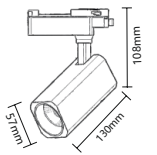

Watt 14W
Kasa Rengi Siyah
Işık Rengi 3000K
Lumen 1200lm
Fiyat 65.50$

30000H 10Ad. 220V IP20 CE