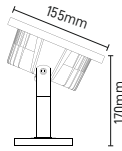

Watt 12W
Işık Rengi 6500K-4000K-3000K
Yeşil-Kırmızı-Mavi-Amber
Lumen 1800lm
Fiyat 127.00$