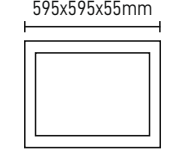

SIVA ALTI BACKLIGHT ARMATÜR
MX-1590

30x30

EAGLE RISE
LiFUD

Watt	18W
Kasa Rengi	Beyaz
Işık Rengi	6500K-4000K-3000K
Lumen	2070lm
Fiyat	36.50$

SIVA ÜSTÜ BACKLIGHT ARMATÜR
MX-1591

30x30

EAGLE RISE
LiFUD

Watt	18W
Kasa Rengi	Beyaz
Işık Rengi	6500K-4000K-3000K
Lumen	2070lm
Fiyat	52.00$

SIVA ALTI BACKLIGHT ARMATÜR
MX-1592

30x30

CLIP-IN KASA

EAGLE RISE
LiFUD

Watt	18W
Kasa Rengi	Beyaz
Işık Rengi	6500K-4000K-3000K
Lumen	2070lm
Fiyat	43.00$

SIVA ALTI BACKLIGHT ARMATÜR
MX-1593

60x60

EAGLE RISE
LiFUD

Watt	36W
Kasa Rengi	Beyaz
Işık Rengi	6500K-4000K-3000K
Lumen	4140lm
Fiyat	61.00$

SIVA ÜSTÜ BACKLIGHT ARMATÜR
MX-1594

60x60

EAGLE RISE
LiFUD

Watt	36W
Kasa Rengi	Beyaz
Işık Rengi	6500K-4000K-3000K
Lumen	4140lm
Fiyat	96.00$

SIVA ALTI BACKLIGHT ARMATÜR
MX-1595

60x60

CLIP-IN KASA

EAGLE RISE
LiFUD

Watt	36W
Kasa Rengi	Beyaz
Işık Rengi	6500K-4000K-3000K
Lumen	4140lm
Fiyat	67.25$