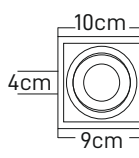

Kasa Rengi Siyah - Gold
Fiyat 5.95\$

Duy Kutu İçindedir.

Yuvarlak Kesim

SIVA ALTI MODERN DEKORATİF SPOT
MX-2011

Kasa Rengi Eskitme - Siyah
Fiyat 5.50\$

Duy Kutu İçindedir.

Kare Kesim

SIVA ALTI MODERN DEKORATİF SPOT
MX-2013