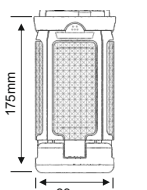

Watt 36W
Işık Rengi 6500K
Lumen 3000lm
Fiyat 33.25$