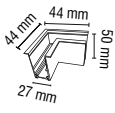

Tavan

Kasa Rengi Beyaz
Fiyat 9.25$