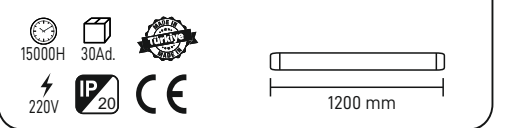

Watt	36W
Işık Rengi	6500K-4000K-3000K
Lumen	3200lm
Fiyat	11.20$