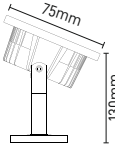

Watt 3W
Işık Rengi 6500K-4000K-3000K
Yeşil-Kırmızı-Mavi-Amber
Lumen 450lm
Fiyat 67.00$