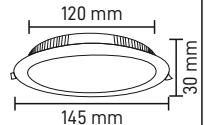

EAGLE RISE
LiFud

Watt	12W
Kasa Rengi	Beyaz
Işık Rengi	6500K-4000K-3000K
Lumen	1200lm
Fiyat	19.90$