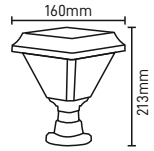

Watt 30W
Işık Rengi 6500K-4000K-3000K
KIRMIZI
Lumen 200lm
Fiyat 36.50$