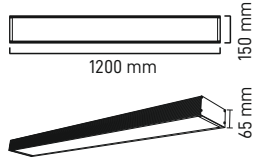

Watt	120W
Kasa Rengi	Antrasit
Işık Rengi	6500K-4000K-3000K
Lumen	16000lm
Fiyat	280.00$