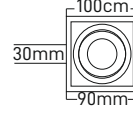

Kasa Rengi Siyah
Fiyat 4.35$

Duy Kutu İçindedir.

Kare Kesim