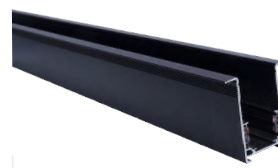

SIVA ALTI MAGNET RAY
MX-4565

300 cm

Kasa Rengi Siyah
Fiyat 83.25$