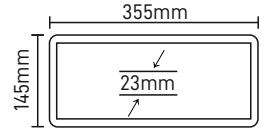

Watt 3W
Fiyat 14.45\$

ÇIKIŞ ÇİFT YÖNLÜ
MX-7004

Watt 3W
Fiyat 14.45\$

AŞAĞI ÇİFT YÖNLÜ
MX-7006

Watt 3W
Fiyat 14.45\$

SAĞ - SOL ACİL ÇİFT YÖNLÜ
MX-7008

Watt 3W
Fiyat 14.45\$

AŞAĞI ACİL ÇİFT YÖNLÜ
MX-7010