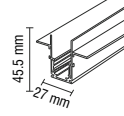

TRIMLESS MAGNET RAY
MX-4560

100 cm

Kasa Rengi Siyah
Fiyat 26.75\$

TRIMLESS MAGNET RAY
MX-4561

200 cm

Kasa Rengi Siyah
Fiyat 53.50\$

TRIMLESS MAGNET RAY
MX-4562

300 cm