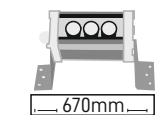

SIVA ÜSTÜ WALLWASHER
MX-5046

Watt	3W
Işık Rengi	Beyaz-G.İşıđı-Kırmızı Yeşil-Mavi-Amber
Lumen	300lm
Fiyat	35.00$

SIVA ÜSTÜ WALLWASHER
MX-5048

Watt	6W
Işık Rengi	Beyaz-G.İşıđı-Kırmızı Yeşil-Mavi-Amber
Lumen	600lm
Fiyat	45.00$

RGB 72.00$

SIVA ÜSTÜ WALLWASHER
MX-5050

Watt	9W
Işık Rengi	Beyaz-G.İşıđı-Kırmızı Yeşil-Mavi-Amber
Lumen	900lm
Fiyat	51.00$

RGB 76.00$

SIVA ÜSTÜ WALLWASHER
MX-5052

Watt	12W
Işık Rengi	Beyaz-G.İşıđı-Kırmızı Yeşil-Mavi-Amber
Lumen	1200lm
Fiyat	60.00$

SIVA ÜSTÜ WALLWASHER
MX-5054

Watt	18W
Işık Rengi	Beyaz-G.İşıđı-Kırmızı Yeşil-Mavi-Amber
Lumen	1800lm
Fiyat	78.00$

RGB 110.00$

SIVA ÜSTÜ WALLWASHER
MX-5056

Watt	24W
Işık Rengi	Beyaz-G.İşıđı-Kırmızı Yeşil-Mavi-Amber
Lumen	2400lm
Fiyat	94.00$

SIVA ÜSTÜ WALLWASHER
MX-5058

Watt	36W
Işık Rengi	Beyaz-G.İşıđı-Kırmızı Yeşil-Mavi-Amber
Lumen	3600lm
Fiyat	120.00$

RGB 159.00$

SIVA ÜSTÜ WALLWASHER
MX-5060

Watt	45W
Işık Rengi	Beyaz-G.İşıđı-Kırmızı Yeşil-Mavi-Amber
Lumen	4500lm
Fiyat	182.00$

SIVA ÜSTÜ WALLWASHER
MX-5062

Watt	54W
Işık Rengi	Beyaz-G.İşıđı-Kırmızı Yeşil-Mavi-Amber
Lumen	5400lm
Fiyat	218.00$

OVAL EKLENEBİLİR WALLWASHER
MX-5053

Watt	12W
Işık Rengi	Beyaz-G.İşıđı Yeşil-Amber
Lumen	64-100lm/Watt
Fiyat	62.50$