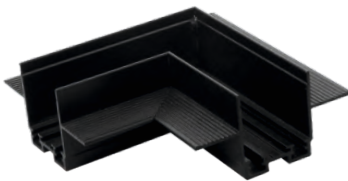

200 cm

Kasa Rengi Siyah
Fiyat 43.50\$

48V IP20

SLIM TRIMLESS MAGNET RAY
MX-4832YENİ
ÜRÜN

300 cm

Kasa Rengi Siyah
Fiyat 65.25\$

48V IP20

YATAY KÖŞE APARATI
MX-4833YENİ
ÜRÜNKasa Rengi Siyah
Fiyat 10.50\$