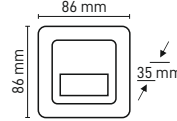

MERDİVEN - KORİDOR ARMATÜRÜ MX-4360

Watt	1W
Kasa Rengi	Siyah
Işık Rengi	6500K-3000K
Lumen	30lm
Fiyat	7.60\$

MERDİVEN - KORİDOR ARMATÜRÜ MX-4362

Watt	1W
Kasa Rengi	Antrasit
Işık Rengi	6500K-3000K
Lumen	30lm
Fiyat	7.60\$