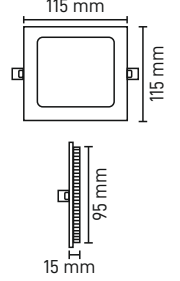

SIVA ALTI KARE LED PANEL
MX-1028

Watt 6W
Kasa Rengi Beyaz
Işık Rengi 6500K-4000K-3000K
Lumen 540lm
Fiyat 6.45$

SIVA ALTI KARE LED PANEL
MX-1030

Watt 6W
Kasa Rengi Siyah
Işık Rengi 6500K-4000K-3000K
Lumen 540lm
Fiyat 7.10$

SIVA ALTI KARE LED PANEL
MX-1032

Watt 12W
Kasa Rengi Beyaz
Işık Rengi 6500K-4000K-3000K
Lumen 1080lm
Fiyat 8.70$

SIVA ALTI KARE LED PANEL
MX-1034

Watt 12W
Kasa Rengi Siyah
Işık Rengi 6500K-4000K-3000K
Lumen 1080lm
Fiyat 10.00$

SIVA ALTI KARE LED PANEL
MX-1036

Watt 18W
Kasa Rengi Beyaz
Işık Rengi 6500K-4000K-3000K
Lumen 1620lm
Fiyat 10.70$

SIVA ALTI KARE LED PANEL
MX-1037

Watt 18W
Kasa Rengi Siyah
Işık Rengi 6500K-4000K-3000K
Lumen 1620lm
Fiyat 12.35$