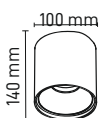

Kasa Rengi Beyaz - Rose
Fiyat 11.00$