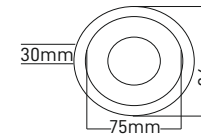

Kasa Rengi Siyah - Rose
Fiyat 2.90\$

Duy Kutu İçindedir.

Yuvarlak Kesim

COSTOR SIVA ALTI MODERN DEKORATİF
SPOT
MX-2008

Kasa Rengi Beyaz - Gold
Fiyat 3.00\$

Duy Kutu İçindedir.

Yuvarlak Kesim

ORİON SIVA ALTI MODERN DEKORATİF
SPOT
MX-2010