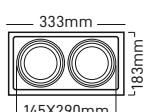

Watt	250W
Kasa Rengi	Siyah
Işık Rengi	6500K - 4000K - 3000K 3 CCT (Ayarlanabilir Renk Sıcaklığı)
Lumen	3800lm
Fiyat	445.00\$

Boru Çapı: ø58mm

AR111 TEKLİ YUVARLAK KASA
MX-2200YENİ
ÜRÜNKasa Rengi Siyah
Fiyat 6.95\$IP20
Ø145mm Yuvarlak KesimAR111 TEKLİ KARE KASA
MX-2201YENİ
ÜRÜNKasa Rengi Siyah
Fiyat 6.95\$IP20
Ø145mm Kare KesimAR111 İKİLİ KASA
MX-2202YENİ
ÜRÜNKasa Rengi Siyah
Fiyat 11.75\$IP20
Ø145x290mm Kare KesimAR111 TEKLİ YUVARLAK KASA
MX-2204YENİ
ÜRÜNKasa Rengi Beyaz
Fiyat 6.95\$IP20
Ø145mm Yuvarlak KesimAR111 TEKLİ KARE KASA
MX-2205YENİ
ÜRÜNKasa Rengi Beyaz
Fiyat 6.95\$IP20
Ø145mm Kare KesimAR111 İKİLİ KASA
MX-2206YENİ
ÜRÜNKasa Rengi Beyaz
Fiyat 11.75\$IP20
Ø145x290mm Kare KesimAR111 LED SPOT ARMATÜR
MX-2210YENİ
ÜRÜNWatt 12W
Kasa Rengi Krom
Işık Rengi 6500K-4000K-3000K
Lumen 1500lm
Fiyat 27.25\$