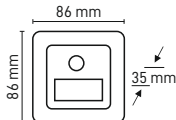

MERDİVEN - KORİDOR ARMATÜRÜ MX-4364

Watt	1W
Kasa Rengi	Beyaz
Işık Rengi	6500K-3000K
Lumen	30lm
Fiyat	7.60\$

SENSÖRLÜ MERDİVEN - KORİDOR ARMATÜRÜ MX-4366

Watt	1W
Kasa Rengi	Siyah
Işık Rengi	6500K-3000K
Lumen	30lm
Fiyat	11.40\$