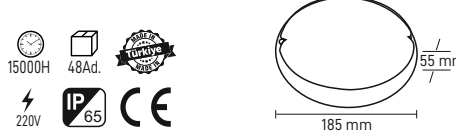

SIVA ÜSTÜ LED APLİK
MX-6100

Watt	15W
Kasa Rengi	Beyaz
Işık Rengi	6500K-3000K
Lumen	1500lm
Fiyat	10.70$

SIVA ÜSTÜ LED APLİK
MX-6102

Watt	15W
Kasa Rengi	Siyah
Işık Rengi	6500K-3000K
Lumen	1500lm
Fiyat	10.70$

SIVA ÜSTÜ LED GLOP
MX-6104

Watt	15W
Kasa Rengi	Beyaz
Işık Rengi	6500K-3000K
Lumen	1500lm
Fiyat	11.70$

SIVA ÜSTÜ LED GLOP
MX-6106

Watt	20W
Kasa Rengi	Beyaz
Işık Rengi	6500K-3000K
Lumen	2000lm
Fiyat	14.80$

SIVA ÜSTÜ LED GLOP
MX-6108

Watt	15W
Kasa Rengi	Siyah
Işık Rengi	6500K-3000K
Lumen	1500lm
Fiyat	11.70$

SIVA ÜSTÜ LED GLOP
MX-6110

Watt	20W
Kasa Rengi	Siyah
Işık Rengi	6500K-3000K
Lumen	2000lm
Fiyat	14.80$

LEDLİ SENSÖRLÜ GLOP
MX-6114

Watt	18W
Kasa Rengi	Beyaz
Işık Rengi	6400K
Lumen	1200lm
Fiyat	24.70$

LEDLİ SENSÖRLÜ ACİL KİTLİ
MX-6115 34.00$

SENSÖRLÜ GLOP
MX-6212

Watt	2xE27
Kasa Rengi	Beyaz
Fiyat	23.20$

2xE27 SENSÖRLÜ ACİL KİTLİ
MX-6213 34.00$