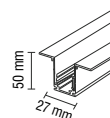

Kasa Rengi Beyaz
Fiyat 53.50\$

TRIMLESS MAGNET RAY
MX-4762

300 cm

Kasa Rengi Beyaz
Fiyat 80.25\$

SIVA ALTI MAGNET RAY
MX-4763

100 cm

Kasa Rengi Beyaz
Fiyat 27.75\$

SIVA ALTI MAGNET RAY
MX-4764