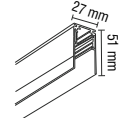

SIVA ÜSTÜ MAGNET RAY
MX-4758

300 cm

Kasa Rengi Beyaz
Fiyat 82.50\$

TRIMLESS MAGNET RAY
MX-4760

100 cm

Kasa Rengi Beyaz
Fiyat 26.75\$

TRIMLESS MAGNET RAY
MX-4761

200 cm