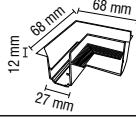

200 cm

Kasa Rengi Beyaz
Fiyat 55.50\$

SIVA ALTI MAGNET RAY
MX-4765

300 cm

Kasa Rengi Beyaz
Fiyat 83.25\$

TRIMLESS L DÖNÜŞ APARATI
MX-4740

Tavan

Kasa Rengi Beyaz
Fiyat 9.25\$