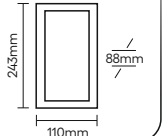

Watt 24W
IŐık Rengi 3000K
Lumen 2160lm
Fiyat 17.25Ő

KRİSTAL DIŐ MEKAN APLİK MX-4386

Watt 24W 3CCT
IŐık Rengi 6500K-4000K-3000K
Lumen 2160lm
Fiyat 22.00Ő

DIŐ MEKAN APLİK MX-4387

Watt 24W
IŐık Rengi 3000K
Lumen 2160lm
Fiyat 17.25Ő