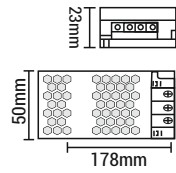

Watt 360W
Fiyat 14.50\$

8.5A SLIM KASA ADAPTÖR MX-3124

⚡ 24V DC

Watt 200W
Fiyat 11.70\$

12.5A SLIM KASA ADAPTÖR MX-3126

⚡ 24V DC

Watt 300W
Fiyat 13.40\$

16.5A SLIM KASA ADAPTÖR MX-3128