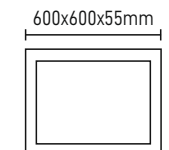

EAGLE RISE
LiFUD

Watt	36W
Kasa Rengi	Beyaz
Işık Rengi	6500K-4000K-3000K
Lumen	4140lm
Fiyat	67.25$