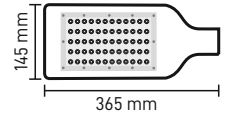

ANKA YÜKSEK TAVAN ARMATÜRÜ MX-3110

Watt	100W
Kasa Rengi	Siyah
Işık Rengi	6500K
Lumen	10000lm
Fiyat	78.00$

ANKA YÜKSEK TAVAN ARMATÜRÜ MX-3112

Watt	200W
Kasa Rengi	Siyah
Işık Rengi	6500K
Lumen	20000lm
Fiyat	137.00$

APEX YÜKSEK TAVAN ARMATÜRÜ MX-3012

Watt	120W
Kasa Rengi	Antrasit
Işık Rengi	6500K-4000K-3000K
Lumen	16000lm
Fiyat	280.00$

STARK SMD LED SOKAK ARMATÜRÜ MX-3014

Watt	50W
Kasa Rengi	Antrasit
Işık Rengi	6500K-4000K
Lumen	5000lm
Fiyat	45.00$

STARK SMD LED SOKAK ARMATÜRÜ MX-3016

Watt	100W
Kasa Rengi	Antrasit
Işık Rengi	6500K-4000K
Lumen	9500lm
Fiyat	67.50$

STARK SMD LED SOKAK ARMATÜRÜ MX-3018

Watt	150W
Kasa Rengi	Antrasit
Işık Rengi	6500K-4000K
Lumen	14000lm
Fiyat	97.50$