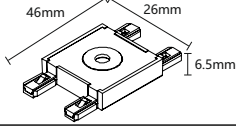

EK APARATI
MX-4841

YENİ
ÜRÜN

Kasa Rengi Siyah
Fiyat 5.40$

48V IP20

T EK APARATI
MX-4842

YENİ
ÜRÜN

Kasa Rengi Siyah
Fiyat 6.15$

48V IP20

ARTI EK APARATI
MX-4843

YENİ
ÜRÜN

Kasa Rengi Siyah
Fiyat 6.95$

48V IP20

SLIM TRIMLESS MAGNET RAY
MX-4830

YENİ
ÜRÜN

100 cm

Kasa Rengi Siyah
Fiyat 21.75$

48V IP20

SLIM TRIMLESS MAGNET RAY
MX-4831

YENİ
ÜRÜN

200 cm

Kasa Rengi Siyah
Fiyat 43.50$

48V IP20

SLIM TRIMLESS MAGNET RAY
MX-4832

YENİ
ÜRÜN

300 cm

Kasa Rengi Siyah
Fiyat 65.25$

48V IP20

YATAY KÖŞE APARATI
MX-4833

YENİ
ÜRÜN

Kasa Rengi Siyah
Fiyat 10.50$

48V IP20

DİKEY KÖŞE APARATI
MX-4834

YENİ
ÜRÜN

Kasa Rengi Siyah
Fiyat 10.50$

48V IP20

SLIM ESNEK BAĞLANTI APARATI
MX-4844

YENİ
ÜRÜN

Kasa Rengi Siyah
Fiyat 6.15$

48V IP20