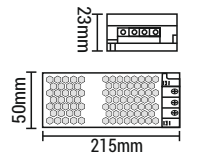

Watt 360W
Fiyat 14.50\$

8.5A SLIM KASA ADAPTÖR MX-3124

⚡ 24V DC

Watt 200W
Fiyat 11.70\$

12.5A SLIM KASA ADAPTÖR MX-3126

⚡ 24V DC

Watt 300W
Fiyat 13.40\$

16.5A SLIM KASA ADAPTÖR MX-3128