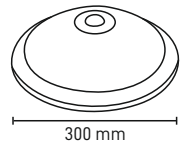

SIVA ÜSTÜ LED APLİK
MX-6100

Watt	15W
Kasa Rengi	Beyaz
Işık Rengi	6500K-3000K
Lumen	1500lm
Fiyat	10.70$

SIVA ÜSTÜ LED APLİK
MX-6102

Watt	15W
Kasa Rengi	Siyah
Işık Rengi	6500K-3000K
Lumen	1500lm
Fiyat	10.70$

SIVA ÜSTÜ LED GLOP
MX-6104

Watt	15W
Kasa Rengi	Beyaz
Işık Rengi	6500K-3000K
Lumen	1500lm
Fiyat	11.70$

SIVA ÜSTÜ LED GLOP
MX-6106

Watt	20W
Kasa Rengi	Beyaz
Işık Rengi	6500K-3000K
Lumen	2000lm
Fiyat	14.80$

SIVA ÜSTÜ LED GLOP
MX-6108

Watt	15W
Kasa Rengi	Siyah
Işık Rengi	6500K-3000K
Lumen	1500lm
Fiyat	11.70$

SIVA ÜSTÜ LED GLOP
MX-6110

Watt	20W
Kasa Rengi	Siyah
Işık Rengi	6500K-3000K
Lumen	2000lm
Fiyat	14.80$

LEDLİ SENSÖRLÜ GLOP
MX-6114

Watt	18W
Kasa Rengi	Beyaz
Işık Rengi	6400K
Lumen	1200lm
Fiyat	24.70$

LEDLİ SENSÖRLÜ ACİL KİTLİ
MX-6115 34.00$

SENSÖRLÜ GLOP
MX-6212

Watt	2xE27
Kasa Rengi	Beyaz
Fiyat	23.20$

2xE27 SENSÖRLÜ ACİL KİTLİ
MX-6213 34.00$