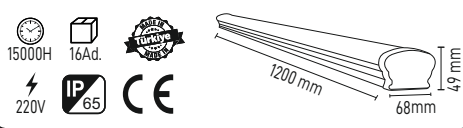

Watt	54W
Işık Rengi	6500K-4000K
Lumen	5100lm
Fiyat	28.30$