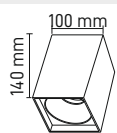

Kasa Rengi Siyah - Rose
Fiyat 12.90$