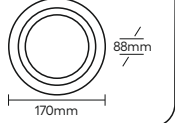

DIŐ MEKAN APLİK MX-4380

Watt 12W
IŐık Rengi 3000K
Lumen 1080lm
Fiyat 19.10Ő

DIŐ MEKAN APLİK MX-4381

Watt 12W
IŐık Rengi 3000K
Lumen 1080lm
Fiyat 18.70Ő

DIŐ MEKAN APLİK MX-4382

Watt 12W
IŐık Rengi 3000K
Lumen 1080lm
Fiyat 19.35Ő