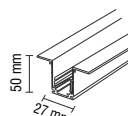

200 cm

Kasa Rengi Siyah
Fiyat 55.50$