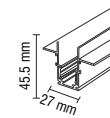

SIVA ÜSTÜ MAGNET RAY
MX-4758

300 cm

Kasa Rengi Beyaz
Fiyat 82.50\$

TRIMLESS MAGNET RAY
MX-4760

100 cm

Kasa Rengi Beyaz
Fiyat 26.75\$

TRIMLESS MAGNET RAY
MX-4761

200 cm