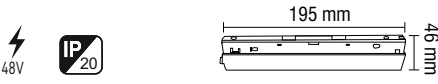

Watt	100W
Amper	2A
Kasa Rengi	Beyaz
Fiyat	33.75$