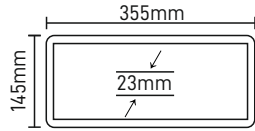

Watt 3W
Fiyat 14.45\$

ÇIKIŞ ÇİFT YÖNLÜ
MX-7004

Watt 3W
Fiyat 14.45\$

AŞAĞI ÇİFT YÖNLÜ
MX-7006

Watt 3W
Fiyat 14.45\$

SAĞ - SOL ACİL ÇİFT YÖNLÜ
MX-7008

Watt 3W
Fiyat 14.45\$

AŞAĞI ACİL ÇİFT YÖNLÜ
MX-7010