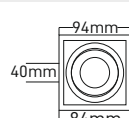

Kasa Rengi Siyah
Fiyat 3.00\$

Duy Kutu İçindedir.

Yuvarlak Kesim

OSCAR SIVA ALTI MODERN DEKORATİF
MX-2048 SPOT

Kasa Rengi Siyah
Fiyat 3.00\$

Duy Kutu İçindedir.

Kare Kesim

LUCAS SIVA ALTI MODERN DEKORATİF
MX-2050 SPOT