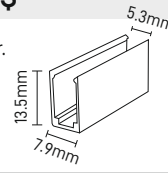

ALÜMİNYUM LED BAR MX-2400

⚡ 12V 100 cm

Fiyat 6.75$

İstenilen Ölçülerde Yapılabilir.

ALÜMİNYUM LED BAR MX-2402

⚡ 12V 100 cm

Fiyat 23.50$

İstenilen Ölçülerde Yapılabilir.

ALÜMİNYUM LED BAR MX-2404

⚡ 12V 100 cm

Fiyat 8.50$

İstenilen Ölçülerde Yapılabilir.

ALÜMİNYUM LED BAR MX-2406

⚡ 12V 100 cm

Fiyat 6.75$

İstenilen Ölçülerde Yapılabilir.

ALÜMİNYUM NEON LED KASASI MX-3047

⚡ 12V 100 cm

Fiyat 4.30$

12V Neon Ledler için Uygundur.

İstenilen Ölçülerde Yapılabilir.

ALÜMİNYUM NEON LED KASASI MX-3049

⚡ 12V 100 cm

Fiyat 4.30$

220V Neon Ledler için Uygundur.

İstenilen Ölçülerde Yapılabilir.

TRIMLESS LED BAR MX-2410

⚡ 12V 100 cm

Fiyat 11.75$

İstenilen Ölçülerde Yapılabilir.

TRIMLESS LED BAR MX-2412

⚡ 12V 100 cm

Fiyat 16.75$

İstenilen Ölçülerde Yapılabilir.

TRIMLESS LED BAR MX-2414

⚡ 12V 100 cm

Fiyat 21.50$

İstenilen Ölçülerde Yapılabilir.

TRIMLESS FLEKS LED BAR KASASI MX-3041

100 cm

Fiyat 13.75$

İstenilen Ölçülerde Yapılabilir.