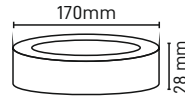

Watt	12W
Kasa Rengi	Beyaz
Işık Rengi	6500K-4000K-3000K
Lumen	1080lm
Fiyat	9.10$