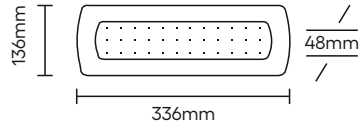

Watt 8W
Işık Rengi 6500K
Fiyat 52.75$