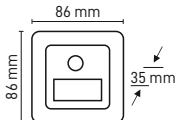

SENSÖRLÜ MERDİVEN - KORİDOR ARMATÜRÜ MX-4368

Watt	1W
Kasa Rengi	Antrasit
Işık Rengi	6500K-3000K
Lumen	30lm
Fiyat	11.40\$

SENSÖRLÜ MERDİVEN - KORİDOR ARMATÜRÜ MX-4370

Watt	1W
Kasa Rengi	Beyaz
Işık Rengi	6500K-3000K
Lumen	30lm
Fiyat	11.40\$