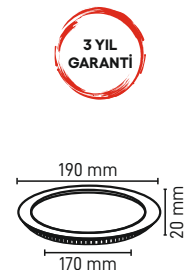

Watt	15W
Kasa Rengi	Beyaz
Işık Rengi	6500K-4000K-3000K
Lumen	1500lm
Fiyat	14.15$