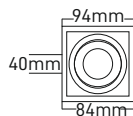

Kasa Rengi Beyaz
Fiyat 3.00$

Duy Kutu İçindedir.

Kare Kesim