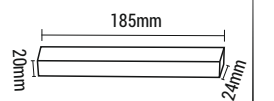

1-3 SAAT ÇALIŞMA SÜRESİ