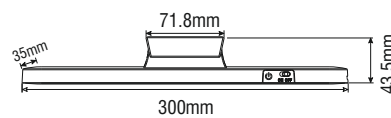

Watt 5W
Işık Rengi 6500K-4000K-3000K
3 CCT (Ayarlanabilir Renk Sıcaklığı)
Lumen 230lm
Fiyat 20.00$