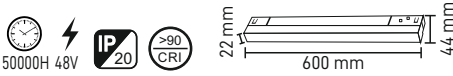

Watt	10W
Kasa Rengi	Beyaz
Işık Rengi	6500K-4000K-3000K
Lumen	1000lm
Fiyat	15.00\$

MAGNET ARMATÜR MX-4703

OSRAM_{LED}

Watt	20W
Kasa Rengi	Beyaz
Işık Rengi	6500K-4000K-3000K
Lumen	2000lm
Fiyat	22.40\$

MAGNET ARMATÜR MX-4704