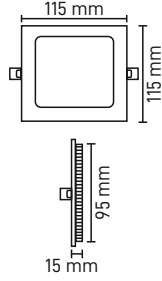

SIVA ALTI KARE LED PANEL
MX-1028

Watt 6W
Kasa Rengi Beyaz
Işık Rengi 6500K-4000K-3000K
Lumen 540lm
Fiyat 6.45$

SIVA ALTI KARE LED PANEL
MX-1030

Watt 6W
Kasa Rengi Siyah
Işık Rengi 6500K-4000K-3000K
Lumen 540lm
Fiyat 7.10$

SIVA ALTI KARE LED PANEL
MX-1032

Watt 12W
Kasa Rengi Beyaz
Işık Rengi 6500K-4000K-3000K
Lumen 1080lm
Fiyat 8.70$

SIVA ALTI KARE LED PANEL
MX-1034

Watt 12W
Kasa Rengi Siyah
Işık Rengi 6500K-4000K-3000K
Lumen 1080lm
Fiyat 10.00$

SIVA ALTI KARE LED PANEL
MX-1036

Watt 18W
Kasa Rengi Beyaz
Işık Rengi 6500K-4000K-3000K
Lumen 1620lm
Fiyat 10.70$

SIVA ALTI KARE LED PANEL
MX-1037

Watt 18W
Kasa Rengi Siyah
Işık Rengi 6500K-4000K-3000K
Lumen 1620lm
Fiyat 12.35$