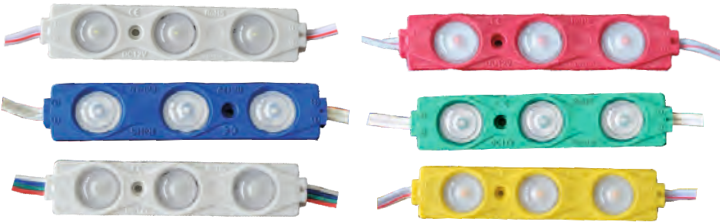

PLUS ÜÇLÜ MODÜL LED

Watt	1.5W	Lumen	Fiyat
MX-5064	6500K	120lm	0.85$
MX-5066	KIRMIZI	25lm	1.00$
MX-5068	3000K	120lm	0.85$
MX-5070	MAVİ	15lm	1.00$
MX-5072	RGB	60lm	1.75$
MX-5074	YEŞİL	85lm	1.00$
MX-5076	AMBER	30lm	1.00$