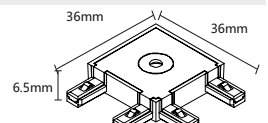

Kasa Rengi Siyah
Fiyat 5.40$