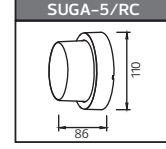

Model	Kod	Watt	Fiyat	Koli İçi	Lümen	Renk	Işık Rengi
SUGA-5/RC	076-019-0005-0104	5 W	10,85 $	50	350 lm	SİYAH	3000K
SUGA-12/RC	076-019-0012-0104	12 W	22,85 $	20	840 lm	SİYAH	3000K

SUGA-5/SC-SUGA-12/SC