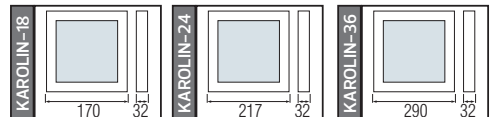

BACKLIGHT

SIVAÜSTÜ

PLASTİK