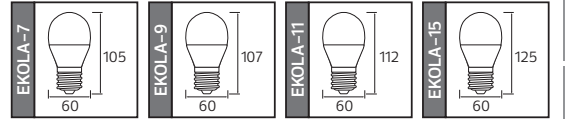

Made in **Türkiye****LINEAR  
CIRCUIT****EKOLA SERİSİ**

Model	Kod	Watt	Fiyat	Koli İçi	Lümen	Işık Rengi
EKOLA-7	001-006-2007-0001	7W	0,98 \$	100	850 lm	2700K
EKOLA-7	001-006-2007-0002	7W	0,98 \$	100	850 lm	4200K
EKOLA-7	001-006-2007-0003	7W	0,98 \$	100	850 lm	6400K
EKOLA-9	001-006-2009-0001	9W	1,05 \$	100	1000 lm	2700K
EKOLA-9	001-006-2009-0002	9W	1,05 \$	100	1000 lm	4200K
EKOLA-9	001-006-2009-0003	9W	1,05 \$	100	1000 lm	6400K
EKOLA-11	001-006-2011-0001	11W	1,26 \$	100	1150 lm	2700K
EKOLA-11	001-006-2011-0002	11W	1,26 \$	100	1150 lm	4200K
EKOLA-11	001-006-2011-0003	11W	1,26 \$	100	1150 lm	6400K
EKOLA-15	001-006-2015-0001	15W	1,47 \$	100	1500 lm	2700K
EKOLA-15	001-006-2015-0002	15W	1,47 \$	100	1500 lm	4200K
EKOLA-15	001-006-2015-0003	15W	1,47 \$	100	1500 lm	6400K