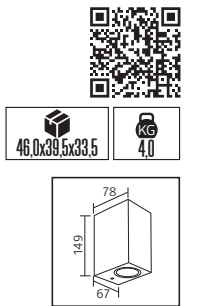

SALKIM

Model	Kod	Watt	Fiyat	Koli İçi	Lümen	Renk	Işık Rengi
SALKIM	076-008-0006-0102	6 W	42,00 $	16	380 lm	SİYAH	4200K

META

SELVİ

Model	Kod	Watt	Fiyat	Koli İçi	Lümen	Renk	Işık Rengi
SELVİ	076-007-0006-0102	6 W	36,67 $	24	380 lm	SİYAH	4200K

META

MAMBA

Model	Kod	Watt	Fiyat	Koli İçi	Renk
MAMBA	076-066-0001-0100	Max. 2x35W	14,34 $	50	SİYAH

PLASTİK

MAMBA-SQ

Model	Kod	Watt	Fiyat	Koli İçi	Renk
MAMBA-SQ	076-067-0001-0100	Max. 2x35W	14,34 $	50	SİYAH

PLASTİK

WINDSOR

Model	Kod	Watt	Fiyat	Koli İçi	Lümen	Renk	Işık Rengi
WINDSOR-6	076-051-0006-0104	6 W	12,18 $	50	420 lm	SİYAH	3000K

PLASTİK