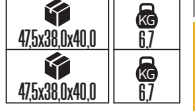

Made in **Türkiye**

ORKİDE-1

Model	Kod	Watt	Fiyat	Koli İçi	Renk
ORKİDE-1	400-000-121	Max. 40W	490,00 TL	12	SİYAH
ORKİDE-1	400-001-121	Max. 40W	490,00 TL	12	GRI

PLASTİK

ORKİDE-2

Model	Kod	Watt	Fiyat	Koli İçi	Renk
ORKİDE-2	400-000-122	Max. 40W	631,00 TL	8	SİYAH
ORKİDE-2	400-001-122	Max. 40W	631,00 TL	8	GRI

PLASTİK

ORKİDE-3

Model	Kod	Watt	Fiyat	Koli İçi	Renk
ORKİDE-3	400-000-123	Max. 40W	474,00 TL	20	SİYAH
ORKİDE-3	400-001-123	Max. 40W	474,00 TL	20	GRI

PLASTİK