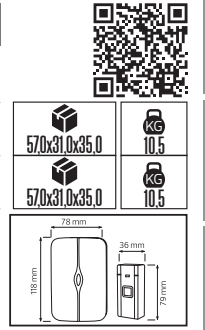

PİL DAHİLDİR