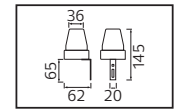

FLEX

Model	Kod	Watt	Fiyat	Amper	Koli İçi	Renk
FLEX	089-001-0002-0020	Max. 1200W	5,81 $	10A	100	BEYAZ