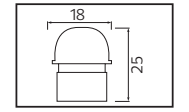

SMART

Model	Kod	Watt	Fiyat	Koli İçi	Renk
SMART	088-001-0005-0020	Max. 1200W	10,95 $	50	BEYAZ