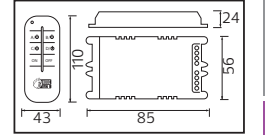

CONTROLLER-1

Model	Kod	Watt	Fiyat	Koli İçi	Renk
CONTROLLER-1	105-001-0001-0020	1000 W	8,60 $	100	BEYAZ

1 KANAL

CONTROLLER-2

Model	Kod	Watt	Fiyat	Koli İçi	Renk
CONTROLLER-2	105-001-0002-0020	2000 W	9,45 $	100	BEYAZ

2 KANAL

CONTROLLER-3

Model	Kod	Watt	Fiyat	Koli İçi	Renk
CONTROLLER-3	105-001-0003-0020	3000 W	10,15 $	100	BEYAZ

3 KANAL

CONTROLLER-4

Model	Kod	Watt	Fiyat	Koli İçi	Renk
CONTROLLER-4	105-001-0004-0020	4000 W	11,00 $	100	BEYAZ

4 KANAL