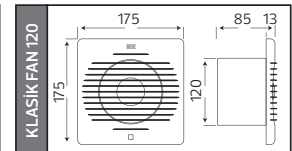

Made in **Türkiye**

100'lük

KLASİK FAN 100 m³

Kod	Model	Watt	Fiyat	Koli İçi	Devir	Hava Akımı	Renk
500-000-100	FAN 100	12 W	620,00 TL	20	2450 rpm	100 m³/h	BEYAZ
500-010-100	FAN 100	12 W	721,00 TL	20	2450 rpm	100 m³/h	FÜME

32,0x46,0x32,0

KG 10,2

32,0x46,0x32,0

KG 10,2

120'lik

KLASİK FAN 120 m³

Model	Kod	Watt	Fiyat	Koli İçi	Devir	Hava Akımı	Renk
FAN 120	500-000-120	15 W	661,00 TL	20	1900 rpm	120 m³/h	BEYAZ
FAN 120	500-010-120	15 W	775,00 TL	20	1900 rpm	120 m³/h	FÜME

36,0x46,0x36,0

KG 11,2

36,0x46,0x36,0

KG 11,2

150'lik

KLASİK FAN 150 m³

Model	Kod	Watt	Fiyat	Koli İçi	Devir	Hava Akımı	Renk
FAN 150	500-000-150	20 W	830,00 TL	16	1350 rpm	150 m³/h	BEYAZ
FAN 150	500-010-150	20 W	968,00 TL	16	1350 rpm	150 m³/h	FÜME

44,0x42,5x42,5

KG 12,5

44,0x42,5x42,5

KG 12,5

200'lük

KLASİK FAN 200 m³

Model	Kod	Watt	Fiyat	Koli İçi	Devir	Hava Akımı	Renk
FAN 200	500-000-200	40 W	1.681,00 TL	6	1000 rpm	200 m³/h	BEYAZ
FAN 200	500-010-200	40 W	1.904,00 TL	6	1000 rpm	200 m³/h	FÜME

37,5x54,0x27,0

KG 10,2

37,5x54,0x27,0

KG 10,2