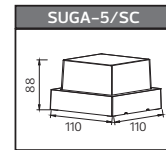

Model	Kod	Watt	Fiyat	Koli İçi	Lümen	Renk	Işık Rengi
SUGA-5/SC	076-020-0005-0104	5 W	11,85 $	50	350 lm	SİYAH	3000K
SUGA-12/SC	076-020-0012-0104	12 W	25,00 $	20	840 lm	SİYAH	3000K