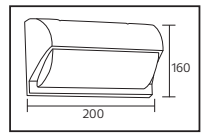

FOREX

Model	Kod	Watt	Fiyat	Koli İçi	Lümen	Renk	Işık Rengi
FOREX-10	076-098-0010-0104	10 W	13,34 $	40	700 lm	SİYAH	3000K
FOREX-10	076-098-0010-0004	10 W	13,34 $	40	700 lm	BEYAZ	3000K

PLASTİK

MOZART

Model	Kod	Watt	Fiyat	Koli İçi	Lümen	Renk	Işık Rengi
MOZART-20	076-095-0020-0104	20 W	17,78 $	40	1400 lm	SİYAH	3000K

PLASTİK

PALACE

Model	Kod	Watt	Fiyat	Koli İçi	Lümen	Renk	Işık Rengi
PALACE	076-081-0020-0104	20 W	18,54 $	40	1400 lm	SİYAH	3000K

PIANO

Model	Kod	Watt	Fiyat	Koli İçi	Lümen	Renk	Işık Rengi
PIANO-15	076-096-0015-0104	15 W	13,46 $	40	1050 lm	SİYAH	3000K
PIANO-15	076-096-0015-0102	15 W	13,46 $	40	1050 lm	SİYAH	4200K

PLASTİK