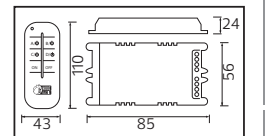

CONTROLLER-1

Model	Kod	Watt	Fiyat	Koli İçi	Renk
CONTROLLER-1	105-001-0001-0020	1000 W	8,60 $	100	BEYAZ

1 KANAL

CONTROLLER-2

Model	Kod	Watt	Fiyat	Koli İçi	Renk
CONTROLLER-2	105-001-0002-0020	2000 W	9,45 $	100	BEYAZ

2 KANAL

CONTROLLER-3

Model	Kod	Watt	Fiyat	Koli İçi	Renk
CONTROLLER-3	105-001-0003-0020	3000 W	10,15 $	100	BEYAZ

3 KANAL

CONTROLLER-4

Model	Kod	Watt	Fiyat	Koli İçi	Renk
CONTROLLER-4	105-001-0004-0020	4000 W	11,00 $	100	BEYAZ

4 KANAL