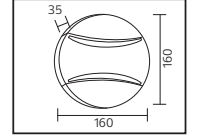

FOREX

Model	Kod	Watt	Fiyat	Koli İçi	Lümen	Renk	Işık Rengi
FOREX-10	076-098-0010-0104	10 W	13,34 $	40	700 lm	SİYAH	3000K
FOREX-10	076-098-0010-0004	10 W	13,34 $	40	700 lm	BEYAZ	3000K

PLASTİK

MOZART

Model	Kod	Watt	Fiyat	Koli İçi	Lümen	Renk	Işık Rengi
MOZART-20	076-095-0020-0104	20 W	17,78 $	40	1400 lm	SİYAH	3000K

PLASTİK

PALACE

Model	Kod	Watt	Fiyat	Koli İçi	Lümen	Renk	Işık Rengi
PALACE	076-081-0020-0104	20 W	18,54 $	40	1400 lm	SİYAH	3000K

PIANO

Model	Kod	Watt	Fiyat	Koli İçi	Lümen	Renk	Işık Rengi
PIANO-15	076-096-0015-0104	15 W	13,46 $	40	1050 lm	SİYAH	3000K
PIANO-15	076-096-0015-0102	15 W	13,46 $	40	1050 lm	SİYAH	4200K

PLASTİK