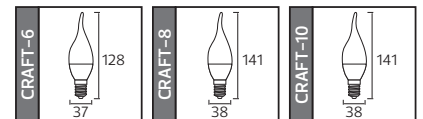

CRAFT SERİSİ

Model	Kod	Watt	Fiyat	Koli İçi	Lümen	Işık Rengi
CRAFT-6	001-004-0006-0002	6 W	1,47 $	100	510 lm	4200K
CRAFT-6	001-004-0006-0003	6 W	1,47 $	100	510 lm	6400K
CRAFT-8	001-004-0008-0002	8 W	1,57 $	100	800 lm	4200K
CRAFT-8	001-004-0008-0003	8 W	1,57 $	100	800 lm	6400K
CRAFT-10	001-004-0010-0002	10 W	1,67 $	100	1000 lm	4200K
CRAFT-10	001-004-0010-0003	10 W	1,67 $	100	1000 lm	6400K