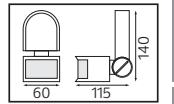

CORONA

Model	Kod	Watt	Fiyat	Koli İçi	Renk
CORONA	088-001-0002-0020	Max. 1000W	11,36 $	50	BEYAZ
CORONA	088-001-0002-0120	Max. 1000W	11,36 $	50	SİYAH