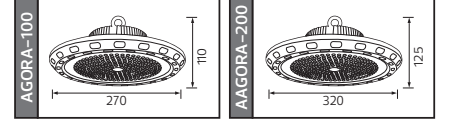

AGORA SERİSİ

YENİ ÜRÜN

Model	Kod	Watt	Fiyat	Koli İçi	Lümen	Renk	Işık Rengi
AGORA-100	063-008-0100-0103	100 W	61,30 $	6	11400 lm	SİYAH	6400K
AGORA-200	063-008-0200-0103	200 W	97,84 $	1	17150 lm	SİYAH	6400K

56,5x28,5x41,5	8,0
33,0x33,0x15,0	1,8

OLIMPOS

Model	Kod	Watt	Fiyat	Koli İçi	Lümen	Renk	Işık Rengi
OLIMPOS-100	063-002-0100-0102	100 W	90,00 $	6	9200 lm	KROM	4200K

49,0x49,0x49,0	12,5