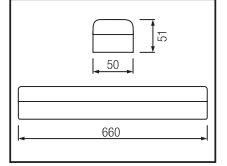

ZICO

Model	Kod	Watt	Fiyat	Koli İçi	Lümen	Renk	Işık Rengi
ZICO-6	084-012-0006-0005	6 W	41,70 $	20	490 lm	BEYAZ	7000K