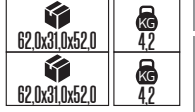

Made in **Türkiye**

ORKİDE-1

Model	Kod	Watt	Fiyat	Koli İçi	Renk
ORKİDE-1	400-000-121	Max. 40W	490,00 TL	12	SİYAH
ORKİDE-1	400-001-121	Max. 40W	490,00 TL	12	GRI

PLASTİK

ORKİDE-2

Model	Kod	Watt	Fiyat	Koli İçi	Renk
ORKİDE-2	400-000-122	Max. 40W	631,00 TL	8	SİYAH
ORKİDE-2	400-001-122	Max. 40W	631,00 TL	8	GRI

PLASTİK

ORKİDE-3

Model	Kod	Watt	Fiyat	Koli İçi	Renk
ORKİDE-3	400-000-123	Max. 40W	474,00 TL	20	SİYAH
ORKİDE-3	400-001-123	Max. 40W	474,00 TL	20	GRI

PLASTİK