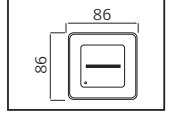

SENSÖRLÜ

QUARTZ

Model	Kod	Watt	Fiyat	Koli İçi	Lümen	Renk	Işık Rengi
QUARTZ	079-027-0002-0017	2 W	14,85 $	100	50 lm	BEYAZ	4000K