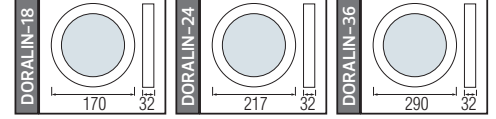

BACKLIGHT

SIVAÜSTÜ

PLASTİK