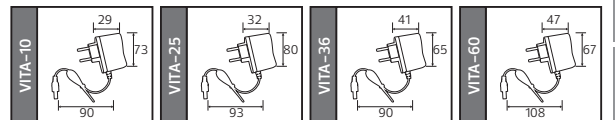

VITA SERİSİ

YENİ ÜRÜN

Model	Kod	Fiyat	Watt	Çıkış Akımı	Koli İçi
VITA-10	082-006-0001-0120	1,93 $	10W	1A	200
VITA-25	082-006-0002-0120	2,52 $	25W	2A	200
VITA-36	082-006-0003-0120	3,27 $	36W	3A	200
VITA-60	082-006-0005-0120	5,50 $	60W	5A	200