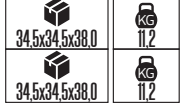

LOZAN

Model	Kod	Watt	Fiyat	Koli İçi	Renk
LOZAN	116-001-0001-0100	Max. 50W	14,50 $	50	SİYAH
LOZAN	116-001-0001-0000	Max. 50W	14,50 $	50	BEYAZ