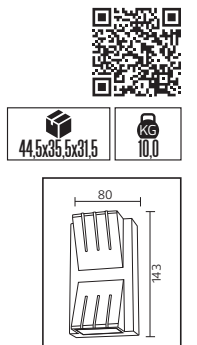

SALKIM

Model	Kod	Watt	Fiyat	Koli İçi	Lümen	Renk	Işık Rengi
SALKIM	076-008-0006-0102	6 W	42,00 $	16	380 lm	SİYAH	4200K

META

SELVİ

Model	Kod	Watt	Fiyat	Koli İçi	Lümen	Renk	Işık Rengi
SELVİ	076-007-0006-0102	6 W	36,67 $	24	380 lm	SİYAH	4200K

META

MAMBA

Model	Kod	Watt	Fiyat	Koli İçi	Renk
MAMBA	076-066-0001-0100	Max. 2x35W	14,34 $	50	SİYAH

PLASTİK

MAMBA-SQ

Model	Kod	Watt	Fiyat	Koli İçi	Renk
MAMBA-SQ	076-067-0001-0100	Max. 2x35W	14,34 $	50	SİYAH

PLASTİK

WINDSOR

Model	Kod	Watt	Fiyat	Koli İçi	Lümen	Renk	Işık Rengi
WINDSOR-6	076-051-0006-0104	6 W	12,18 $	50	420 lm	SİYAH	3000K

PLASTİK