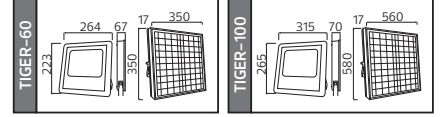

SOLAR

DİMLİ

TURBO 3 CCT SERİSİ

Model	Kod	Watt	Fiyat	Koli İçi	Lümen	Renk	Işık Rengi
TURBO-200	068-027-0200-0909	200 W	41,50 $	20	1466 lm	TURUNCU	3 CCT (3000K-4000K-6400K)
TURBO-400	068-027-0400-0909	400 W	60,50 $	20	2391 lm	TURUNCU	3 CCT (3000K-4000K-6400K)
TURBO-800	068-027-0800-0909	800 W	114,00 $	10	2733 lm	TURUNCU	3 CCT (3000K-4000K-6400K)

39.0x33.0x32.4	33.8
4.9,3x35.8x40.7	47.4
53.0x42.0x34.5	50.0