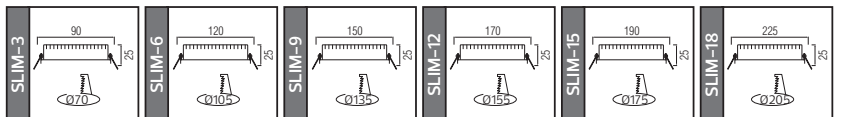

SLIM SERİSİ

Model	Kod	Watt	Fiyat	Koli İçi	Lümen	Renk	Işık Rengi
SLIM-3	056-003-0003-0001	3 W	3,09 $	120	260 lm	BEYAZ	2700K
SLIM-3	056-003-0003-0003	3 W	3,09 $	120	260 lm	BEYAZ	6400K
SLIM-6	056-003-0006-0001	6 W	3,70 $	120	510 lm	BEYAZ	2700K
SLIM-6	056-003-0006-0003	6 W	3,70 $	120	510 lm	BEYAZ	6400K
SLIM-9	056-003-0009-0001	9 W	4,58 $	120	850 lm	BEYAZ	2700K
SLIM-9	056-003-0009-0003	9 W	4,58 $	120	850 lm	BEYAZ	6400K
SLIM-12	056-003-0012-0001	12 W	5,23 $	80	1200 lm	BEYAZ	2700K
SLIM-12	056-003-0012-0003	12 W	5,23 $	80	1200 lm	BEYAZ	6400K
SLIM-15	056-003-0015-0001	15 W	6,21 $	80	1500 lm	BEYAZ	2700K
SLIM-15	056-003-0015-0003	15 W	6,21 $	80	1500 lm	BEYAZ	6400K
SLIM-18	056-003-0018-0001	18 W	6,88 $	40	1850 lm	BEYAZ	2700K
SLIM-18	056-003-0018-0003	18 W	6,88 $	40	1850 lm	BEYAZ	6400K

54.5x26.0x23.0	KG 8.7
54.5x26.0x23.0	KG 8.7
49.5x46.0x31.0	KG 12.8
49.5x46.0x31.0	KG 12.8
51.5x50.0x33.0	KG 15.5
51.5x50.0x33.0	KG 15.5
49.5x38.0x36.5	KG 12.8
49.5x38.0x36.5	KG 12.8
46.0x43.0x32.0	KG 16.5
46.0x43.0x32.0	KG 16.5
50.0x45.5x25.0	KG 16.5
50.0x45.5x25.0	KG 16.5