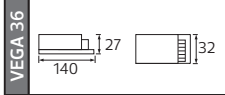

VEGA

Model	Kod	Fiyat	Watt	28x35	50x50	Amper	Koli İçi
VEGA 10	082-001-0010-0220	4,70 $	10 W	2m	1m	0.8A	250
VEGA 36	082-001-0036-0220	6,66 $	36 W	5m	1.5m	3A	100
VEGA 60	082-001-0060-0220	9,24 $	60 W	10m	4m	5A	80
VEGA 120	082-001-0120-0220	11,90 $	120 W	20m	8m	10A	40
VEGA 150	082-001-0150-0220	16,42 $	150 W	30m	10m	12A	40
VEGA 200	082-001-0200-0220	18,68 $	200 W	40m	13m	17A	40
VEGA 250	082-001-0250-0220	19,93 $	250 W	50m	17m	20.8A	30
VEGA 360	082-001-0360-0220	26,66 $	360 W	70m	24m	30A	30

42.5x34.5x49.5	KG 16.5
34.0x45.0x21.5	KG 13.5
29.0x46.0x34.0	KG 17.1
22.0x45.0x35.0	KG 11.0
45.0x29.0x25.5	KG 14.0
45.0x29.0x26.0	KG 18.0
49.0x24.0x25.0	KG 13.7
49.0x24.0x25.0	KG 15.7

İÇ MEKAN

VIPA

Model	Kod	Fiyat	Watt	28x35	50x50	Amper	Koli İçi
VIPA 12	082-002-0012-0220	4,10 $	12 W	3m	1m	1A	120
VIPA 24	082-002-0024-0220	5,13 $	24 W	5m	1.5m	2A	120
VIPA 36	082-002-0036-0220	6,12 $	36 W	7m	2m	3A	80
VIPA 48	082-002-0048-0220	7,25 $	48 W	8m	3m	4A	80
VIPA 60	082-002-0060-0220	9,89 $	60 W	11m	4m	5A	80
VIPA 72	082-002-0072-0220	10,80 $	72 W	14m	5m	6A	80

45.5x27.5x19.0	KG 5.4
45.5x27.5x19.0	KG 5.8
47.0x30.5x19.0	KG 5.9
47.0x33.5x19.0	KG 6.6
47.0x33.5x19.0	KG 8.0
47.0x42.0x19.0	KG 9.2

SLIM

İÇ MEKAN