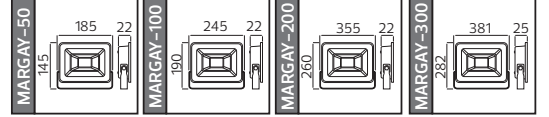

MARGAY SERİSİ

YENİ ÜRÜN

Model	Kod	Watt	Fiyat	Koli İçi	Lümen	Renk	Işık Rengi		
MARGAY-50	068-031-0050-0103	50 W	20,30 $	20	5000 lm	SİYAH	6400K	38.5x33x23	KG 10.6
MARGAY-100	068-031-0100-0103	100 W	30,60 $	20	10000 lm	SİYAH	6400K	48.5x33x29	KG 13.8
MARGAY-200	068-031-0200-0103	200 W	61,00 $	10	20000 lm	SİYAH	6400K	39x31x31.5	KG 12.1
MARGAY-300	068-031-0300-0103	300 W	83,00 $	10	30000 lm	SİYAH	6400K	42x33x33.5	KG 16.3