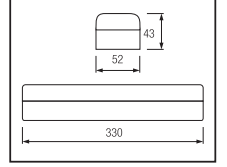

ZICO

Model	Kod	Watt	Fiyat	Koli İçi	Lümen	Renk	Işık Rengi
ZICO-4	084-012-0004-0005	3 W	29,00 $	36	265 lm	BEYAZ	7000K