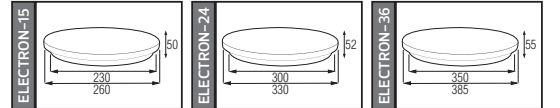

ELECTRON SERİSİ

Model	Kod	Watt	Fiyat	Koli İçi	Lümen	Renk	Işık Rengi
ELECTRON-15	027-010-0015-0003	15 W	15,61 $	20	911 lm	BEYAZ	6400K
ELECTRON-24	027-010-0024-0003	24 W	20,94 $	12	1485 lm	BEYAZ	6400K
ELECTRON-36	027-010-0036-0003	36 W	28,35 $	12	2228 lm	BEYAZ	6400K

51,5x31,0x31,0	6,9
36,5x68,5x35,0	8,8
79,0x38,0x40,0	9,3