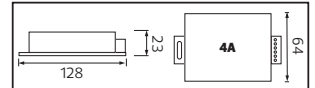

RGB KONTROL CİHAZI 4A

Model	Kod	Fiyat	Watt	28x35	50x50	Koli İçi		
4A	100-002-0144-0206	31,90 $	144 W	30m	10m	80	61.0x35.0x28.5	15.5