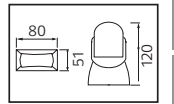

MEGANE

Model	Kod	Watt	Fiyat	Koli İçi	Renk
MEGANE	088-001-0008-0020	Max. 1200W	12,47 $	50	BEYAZ