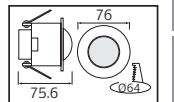

CORSA

Model	Kod	Watt	Fiyat	Koli İçi	Renk
CORSA	088-001-0006-0020	Max. 1200W	11,44 $	50	BEYAZ