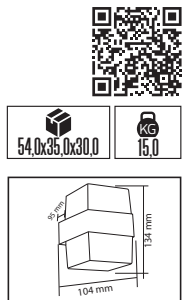

SWEEP

Model	Kod	Watt	Fiyat	Koli İçi	Lümen	Renk	Işık Rengi
SWEEP	076-061-0024-0104	24 W	13,33 $	40	1680 lm	SİYAH	3000K

PLASTİK

OREO

Model	Kod	Watt	Fiyat	Koli İçi	Lümen	Renk	Işık Rengi
OREO-12	076-093-0010-0104	12 W	16,46 $	30	840 lm	SİYAH	3000K

PLASTİK

KING-10/R

Model	Kod	Watt	Fiyat	Koli İçi	Lümen	Renk	Işık Rengi
KING-10/R	076-082-0002-0104	10 W	14,80 $	30	700 lm	SİYAH	3000K

KING-10/S

Model	Kod	Watt	Fiyat	Koli İçi	Lümen	Renk	Işık Rengi
KING-10/S	076-082-0004-0104	10 W	14,80 $	30	700 lm	SİYAH	3000K

PLASTİK