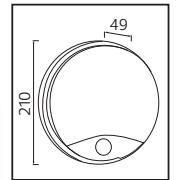

Made in **Türkiye**

BOLKAR

YENİ ÜRÜN

Model	Kod	Watt	Fiyat	Koli İçi	Lümen	Renk	Işık Rengi
BOLKAR-20	071-014-0020-0003	20 W	808,00 TL	20	2400 lm	BEYAZ	6400K
BOLKAR-20	071-014-0020-0103	20 W	808,00 TL	20	2400 lm	SİYAH	6400K

PLASTİK

SENSÖRLÜ

VESPER

Model	Kod	Watt	Fiyat	Koli İçi	Lümen	Renk	Işık Rengi
VESPER-15	071-013-0015-0002	15 W	52,60 $	10	1500 lm	BEYAZ	4200K

PLASTİK

SENSÖRLÜ