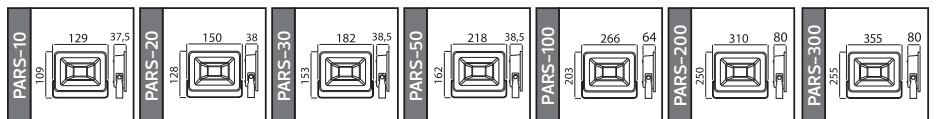

Model	Kod	Watt	Fiyat	Koli İçi	Lümen	Renk	Işık Rengi	Boyutlar (mm)	Ağırlık (kg)
PARS-10	068-008-0010-0101	10 W	8,40 $	100	1100 lm	SİYAH	2700K	78,0x23,0x18,8	11,0
PARS-10	068-008-0010-0103	10 W	8,40 $	100	1100 lm	SİYAH	6400K	78,0x23,0x18,8	11,0
PARS-10	068-008-0010-0113	10 W	9,00 $	100	1100 lm	SİYAH	YEŞİL	78,0x23,0x18,8	11,0
PARS-20	068-008-0020-0101	20 W	9,50 $	100	2200 lm	SİYAH	2700K	73,5x28,6x23,5	17,1
PARS-20	068-008-0020-0103	20 W	9,50 $	100	2200 lm	SİYAH	6400K	73,5x28,6x23,5	17,1
PARS-20	068-008-0020-0113	20 W	10,20 $	100	2200 lm	SİYAH	YEŞİL	73,5x28,6x23,5	17,1
PARS-30	068-008-0030-0101	30 W	10,75 $	50	3310 lm	SİYAH	2700K	61,5x31,0x18,0	12,0
PARS-30	068-008-0030-0103	30 W	10,75 $	50	3310 lm	SİYAH	6400K	61,5x31,0x18,0	12,0
PARS-30	068-008-0030-0113	30 W	11,50 $	50	3310 lm	SİYAH	YEŞİL	61,5x31,0x18,0	12,0
PARS-50	068-008-0050-0101	50 W	12,50 $	30	5650 lm	SİYAH	2700K	52,5x22,0x30,0	10,5
PARS-50	068-008-0050-0103	50 W	12,50 $	30	5650 lm	SİYAH	6400K	52,5x22,0x30,0	10,5
PARS-50	068-008-0050-0113	50 W	13,45 $	30	5650 lm	SİYAH	YEŞİL	52,5x22,0x30,0	10,5
PARS-100	068-008-0100-0101	100 W	23,10 $	12	11550 lm	SİYAH	2700K	45,5x27,5x18,5	7,8
PARS-100	068-008-0100-0103	100 W	23,10 $	12	11550 lm	SİYAH	6400K	45,5x27,5x18,5	7,8
PARS-100	068-008-0100-0113	100 W	24,70 $	12	11550 lm	SİYAH	YEŞİL	45,5x27,5x18,5	7,8
PARS-200	068-008-0200-0101	200 W	47,50 $	8	23250 lm	SİYAH	2700K	38,0x34,0x25,4	11,2
PARS-200	068-008-0200-0103	200 W	47,50 $	8	23250 lm	SİYAH	6400K	38,0x34,0x25,4	11,2
PARS-200	068-008-0200-0113	200 W	50,65 $	8	23250 lm	SİYAH	YEŞİL	38,0x34,0x25,4	11,2
PARS-300	068-008-0300-0103	300 W	76,00 $	8	34910 lm	SİYAH	6400K	40,5x37,5x28,7	14,4