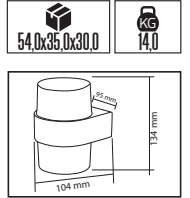

KING-10/R

Model	Kod	Watt	Fiyat	Koli İçi	Lümen	Renk	Işık Rengi
KING-10/R	076-082-0002-0104	10 W	14,80 $	30	700 lm	SİYAH	3000K