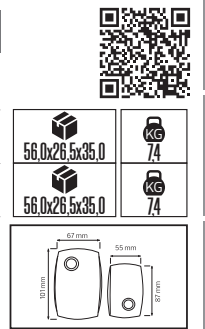

PİL DAHİLDİR