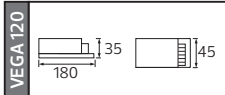

VEGA

Model	Kod	Fiyat	Watt	28x35	50x50	Amper	Koli İçi
VEGA 10	082-001-0010-0220	4,70 $	10 W	2m	1m	0.8A	250
VEGA 36	082-001-0036-0220	6,66 $	36 W	5m	1.5m	3A	100
VEGA 60	082-001-0060-0220	9,24 $	60 W	10m	4m	5A	80
VEGA 120	082-001-0120-0220	11,90 $	120 W	20m	8m	10A	40
VEGA 150	082-001-0150-0220	16,42 $	150 W	30m	10m	12A	40
VEGA 200	082-001-0200-0220	18,68 $	200 W	40m	13m	17A	40
VEGA 250	082-001-0250-0220	19,93 $	250 W	50m	17m	20.8A	30
VEGA 360	082-001-0360-0220	26,66 $	360 W	70m	24m	30A	30

42.5x34.5x49.5	KG 16.5
34.0x45.0x21.5	KG 13.5
29.0x46.0x34.0	KG 17.1
22.0x45.0x35.0	KG 11.0
45.0x29.0x25.5	KG 14.0
45.0x29.0x26.0	KG 18.0
49.0x24.0x25.0	KG 13.7
49.0x24.0x25.0	KG 15.7

İÇ MEKAN

VIPA

Model	Kod	Fiyat	Watt	28x35	50x50	Amper	Koli İçi
VIPA 12	082-002-0012-0220	4,10 $	12 W	3m	1m	1A	120
VIPA 24	082-002-0024-0220	5,13 $	24 W	5m	1.5m	2A	120
VIPA 36	082-002-0036-0220	6,12 $	36 W	7m	2m	3A	80
VIPA 48	082-002-0048-0220	7,25 $	48 W	8m	3m	4A	80
VIPA 60	082-002-0060-0220	9,89 $	60 W	11m	4m	5A	80
VIPA 72	082-002-0072-0220	10,80 $	72 W	14m	5m	6A	80

45.5x27.5x19.0	KG 5.4
45.5x27.5x19.0	KG 5.8
47.0x30.5x19.0	KG 5.9
47.0x33.5x19.0	KG 6.6
47.0x33.5x19.0	KG 8.0
47.0x42.0x19.0	KG 9.2

SLIM

İÇ MEKAN