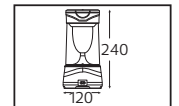

ROMARIO

Model	Kod	Watt	Fiyat	Koli İçi	Lümen	Renk	Işık Rengi
ROMARIO	084-022-0010-0005	10 W	39,35 $	16	360 lm	BEYAZ	7000K-9000K