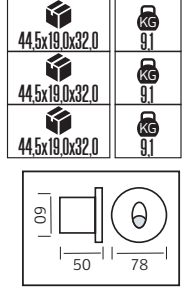

YAKUT

Model	Kod	Watt	Fiyat	Koli İçi	Lümen	Renk	Işık Rengi
YAKUT	079-002-0003-0017	3 W	16,60 $	50	50 lm	BEYAZ	4000K
YAKUT	079-002-0003-0117	3 W	16,60 $	50	50 lm	SİYAH	4000K
YAKUT	079-002-0003-1217	3 W	16,60 $	50	50 lm	MAT KROM	4000K