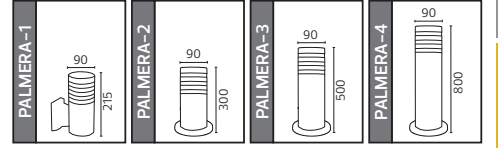

PALMERA/S SERİSİ

Model	Kod	Watt	Fiyat	Koli İçi	Renk
PALMERA/S1	075-017-0001-0100	Max. 60W	28,00 $	10	SİYAH
PALMERA/S2	075-017-0002-0100	Max. 60W	33,00 $	10	SİYAH
PALMERA/S3	075-017-0003-0100	Max. 60W	50,00 $	10	SİYAH
PALMERA/S4	075-017-0004-0100	Max. 60W	65,00 $	6	SİYAH

53,0x22,0x36,0	9,6
44,0x30,0x33,0	10,5
44,0x30,0x53,0	14,5
44,0x30,0x83,0	12,0

META

PALMERA SERİSİ

Model	Kod	Watt	Fiyat	Koli İçi	Renk
PALMERA-1	075-018-0001-0100	Max. 60W	26,00 $	10	SİYAH
PALMERA-2	075-018-0002-0100	Max. 60W	31,00 $	10	SİYAH
PALMERA-3	075-018-0003-0100	Max. 60W	44,00 $	10	SİYAH
PALMERA-4	075-018-0004-0100	Max. 60W	58,00 $	6	SİYAH

63,0x22,0x36,0	9,0
51,0x34,0x33,0	10,0
51,0x34,0x53,0	14,0
51,0x34,0x83,0	11,8

META