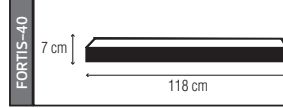

FORTIS SERİSİ

YENİ ÜRÜN

Model	Kod	Watt	Fiyat	Koli İçi	Lümen	Renk	Işık Rengi		
FORTIS-40	019-068-0040-0004	40 W	23,14 $	30	3200 lm	BEYAZ	3000K	120,0x26,0x23,0	16,10
FORTIS-40	019-068-0040-0104	40 W	23,14 $	30	3200 lm	SİYAH	3000K	120,0x26,0x23,0	16,10
FORTIS-40	019-068-0040-0005	40 W	23,14 $	30	4800 lm	BEYAZ	7000K	120,0x26,0x23,0	16,10
FORTIS-40	019-068-0040-0105	40 W	23,14 $	30	4800 lm	SİYAH	7000K	120,0x26,0x23,0	16,10
FORTIS-50	019-068-0050-0004	50 W	27,14 $	20	4800 lm	BEYAZ	3000K	120,0x26,0x22,0	19,20
FORTIS-50	019-068-0050-0104	50 W	27,14 $	20	4800 lm	SİYAH	3000K	120,0x26,0x22,0	19,20
FORTIS-50	019-068-0050-0005	50 W	27,14 $	20	4800 lm	BEYAZ	7000K	120,0x26,0x22,0	19,20
FORTIS-50	019-068-0050-0105	50 W	27,14 $	20	4800 lm	SİYAH	7000K	120,0x26,0x22,0	19,20