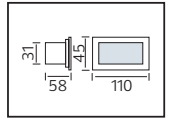

PERA

Model	Kod	Watt	Fiyat	Koli İçi	Lümen	Renk	Işık Rengi
PERA	079-023-0002-1203	1.2 W	14,35 $	40	72 lm	MAT KROM	6400K