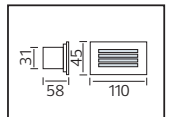

RUBY

Model	Kod	Watt	Fiyat	Koli İçi	Lümen	Renk	Işık Rengi
RUBY	079-028-0002-0017	2 W	14,85 $	100	50 lm	BEYAZ	4000K

SENSÖRLÜ

QUARTZ

Model	Kod	Watt	Fiyat	Koli İçi	Lümen	Renk	Işık Rengi
QUARTZ	079-027-0002-0017	2 W	14,85 $	100	50 lm	BEYAZ	4000K

SENSÖRLÜ

DIAMOND

Model	Kod	Watt	Fiyat	Koli İçi	Lümen	Renk	Işık Rengi
DIAMOND	079-026-0002-0017	2 W	14,45 $	100	50 lm	BEYAZ	4000K

SENSÖRLÜ

PERLE

Model	Kod	Watt	Fiyat	Koli İçi	Lümen	Renk	Işık Rengi
PERLE	079-021-0002-1203	1.2 W	14,35 $	40	72 lm	MAT KROM	6400K

PERA

Model	Kod	Watt	Fiyat	Koli İçi	Lümen	Renk	Işık Rengi
PERA	079-023-0002-1203	1.2 W	14,35 $	40	72 lm	MAT KROM	6400K

AMBER

Model	Kod	Watt	Fiyat	Koli İçi	Lümen	Renk	Işık Rengi
AMBER	079-022-0002-1203	1.2 W	14,35 $	40	72 lm	MAT KROM	6400K