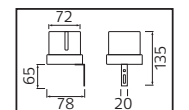

LUXOR

Model	Kod	Watt	Fiyat	Amper	Koli İçi	Renk
LUXOR	089-001-0003-0020	Max. 2700W	8,42 $	25A	100	BEYAZ