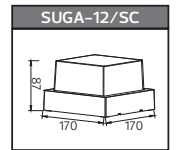

Model	Kod	Watt	Fiyat	Koli İçi	Lümen	Renk	Işık Rengi
SUGA-5/SC	076-020-0005-0104	5 W	11,85 $	50	350 lm	SİYAH	3000K
SUGA-12/SC	076-020-0012-0104	12 W	25,00 $	20	840 lm	SİYAH	3000K