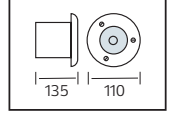

AWAX

Model	Kod	Watt	Fiyat	Koli İçi	Renk
AWAX	079-030-0001-1200	Max. 50 W	32,50 $	20	MAT KROM