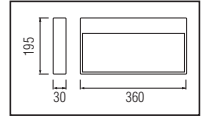

ZOFF

Model	Kod	Watt	Fiyat	Koli İçi	Lümen
ZOFF	084-019-0001-0016	1.5 W	25,80 $	20	50 lm