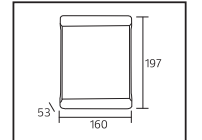

FOREX

Model	Kod	Watt	Fiyat	Koli İçi	Lümen	Renk	Işık Rengi
FOREX-10	076-098-0010-0104	10 W	13,34 $	40	700 lm	SİYAH	3000K
FOREX-10	076-098-0010-0004	10 W	13,34 $	40	700 lm	BEYAZ	3000K

PLASTİK

MOZART

Model	Kod	Watt	Fiyat	Koli İçi	Lümen	Renk	Işık Rengi
MOZART-20	076-095-0020-0104	20 W	17,78 $	40	1400 lm	SİYAH	3000K

PLASTİK

PALACE

Model	Kod	Watt	Fiyat	Koli İçi	Lümen	Renk	Işık Rengi
PALACE	076-081-0020-0104	20 W	18,54 $	40	1400 lm	SİYAH	3000K

PIANO

Model	Kod	Watt	Fiyat	Koli İçi	Lümen	Renk	Işık Rengi
PIANO-15	076-096-0015-0104	15 W	13,46 $	40	1050 lm	SİYAH	3000K
PIANO-15	076-096-0015-0102	15 W	13,46 $	40	1050 lm	SİYAH	4200K

PLASTİK