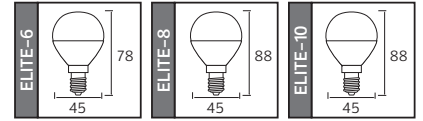

ELITE E14 SERİSİ

Model	Kod	Watt	Fiyat	Koli İçi	Lümen	Işık Rengi
ELITE-6	001-005-0006-0002	6 W	1,47 $	100	510 lm	4200K
ELITE-6	001-005-0006-0003	6 W	1,47 $	100	510 lm	6400K
ELITE-8	001-005-0008-0002	8 W	1,57 $	100	800 lm	4200K
ELITE-8	001-005-0008-0003	8 W	1,57 $	100	800 lm	6400K
ELITE-10	001-005-0010-0002	10 W	1,67 $	100	1000 lm	4200K
ELITE-10	001-005-0010-0003	10 W	1,67 $	100	1000 lm	6400K