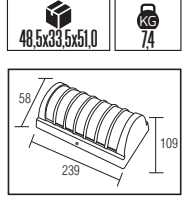

SWEEP

Model	Kod	Watt	Fiyat	Koli İçi	Lümen	Renk	Işık Rengi
SWEEP	076-061-0024-0104	24 W	13,33 $	40	1680 lm	SİYAH	3000K

PLASTİK

OREO

Model	Kod	Watt	Fiyat	Koli İçi	Lümen	Renk	Işık Rengi
OREO-12	076-093-0010-0104	12 W	16,46 $	30	840 lm	SİYAH	3000K

PLASTİK

KING-10/R

Model	Kod	Watt	Fiyat	Koli İçi	Lümen	Renk	Işık Rengi
KING-10/R	076-082-0002-0104	10 W	14,80 $	30	700 lm	SİYAH	3000K

KING-10/S

Model	Kod	Watt	Fiyat	Koli İçi	Lümen	Renk	Işık Rengi
KING-10/S	076-082-0004-0104	10 W	14,80 $	30	700 lm	SİYAH	3000K

PLASTİK