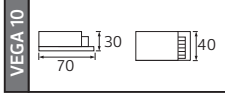

VEGA

Model	Kod	Fiyat	Watt	28x35	50x50	Amper	Koli İçi
VEGA 10	082-001-0010-0220	4,70 $	10 W	2m	1m	0.8A	250
VEGA 36	082-001-0036-0220	6,66 $	36 W	5m	1.5m	3A	100
VEGA 60	082-001-0060-0220	9,24 $	60 W	10m	4m	5A	80
VEGA 120	082-001-0120-0220	11,90 $	120 W	20m	8m	10A	40
VEGA 150	082-001-0150-0220	16,42 $	150 W	30m	10m	12A	40
VEGA 200	082-001-0200-0220	18,68 $	200 W	40m	13m	17A	40
VEGA 250	082-001-0250-0220	19,93 $	250 W	50m	17m	20.8A	30
VEGA 360	082-001-0360-0220	26,66 $	360 W	70m	24m	30A	30

42.5x34.5x49.5	KG 16.5
34.0x45.0x21.5	KG 13.5
29.0x46.0x34.0	KG 17.1
22.0x45.0x35.0	KG 11.0
45.0x29.0x25.5	KG 14.0
45.0x29.0x26.0	KG 18.0
49.0x24.0x25.0	KG 13.7
49.0x24.0x25.0	KG 15.7

İÇ MEKAN

VIPA

Model	Kod	Fiyat	Watt	28x35	50x50	Amper	Koli İçi
VIPA 12	082-002-0012-0220	4,10 $	12 W	3m	1m	1A	120
VIPA 24	082-002-0024-0220	5,13 $	24 W	5m	1.5m	2A	120
VIPA 36	082-002-0036-0220	6,12 $	36 W	7m	2m	3A	80
VIPA 48	082-002-0048-0220	7,25 $	48 W	8m	3m	4A	80
VIPA 60	082-002-0060-0220	9,89 $	60 W	11m	4m	5A	80
VIPA 72	082-002-0072-0220	10,80 $	72 W	14m	5m	6A	80

45.5x27.5x19.0	KG 5.4
45.5x27.5x19.0	KG 5.8
47.0x30.5x19.0	KG 5.9
47.0x33.5x19.0	KG 6.6
47.0x33.5x19.0	KG 8.0
47.0x42.0x19.0	KG 9.2

SLIM

İÇ MEKAN