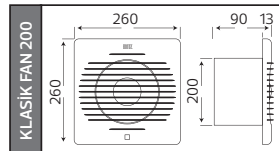

Made in **Türkiye**

100'lük

KLASİK FAN 100 m³

Kod	Model	Watt	Fiyat	Koli İçi	Devir	Hava Akımı	Renk
500-000-100	FAN 100	12 W	620,00 TL	20	2450 rpm	100 m³/h	BEYAZ
500-010-100	FAN 100	12 W	721,00 TL	20	2450 rpm	100 m³/h	FÜME

32,0x46,0x32,0

KG 10,2

32,0x46,0x32,0

KG 10,2

120'lik

KLASİK FAN 120 m³

Model	Kod	Watt	Fiyat	Koli İçi	Devir	Hava Akımı	Renk
FAN 120	500-000-120	15 W	661,00 TL	20	1900 rpm	120 m³/h	BEYAZ
FAN 120	500-010-120	15 W	775,00 TL	20	1900 rpm	120 m³/h	FÜME

36,0x46,0x36,0

KG 11,2

36,0x46,0x36,0

KG 11,2

150'lik

KLASİK FAN 150 m³

Model	Kod	Watt	Fiyat	Koli İçi	Devir	Hava Akımı	Renk
FAN 150	500-000-150	20 W	830,00 TL	16	1350 rpm	150 m³/h	BEYAZ
FAN 150	500-010-150	20 W	968,00 TL	16	1350 rpm	150 m³/h	FÜME

44,0x42,5x42,5

KG 12,5

44,0x42,5x42,5

KG 12,5

200'lük

KLASİK FAN 200 m³

Model	Kod	Watt	Fiyat	Koli İçi	Devir	Hava Akımı	Renk
FAN 200	500-000-200	40 W	1.681,00 TL	6	1000 rpm	200 m³/h	BEYAZ
FAN 200	500-010-200	40 W	1.904,00 TL	6	1000 rpm	200 m³/h	FÜME

37,5x54,0x27,0

KG 10,2

37,5x54,0x27,0

KG 10,2