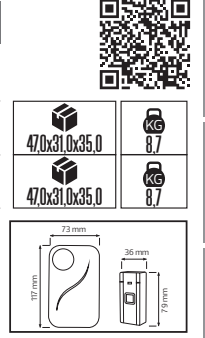

PİL DAHİLDİR