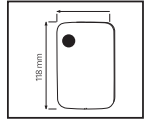

PİL DAHİLDİR