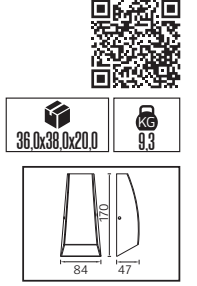

SALKIM

Model	Kod	Watt	Fiyat	Koli İçi	Lümen	Renk	Işık Rengi
SALKIM	076-008-0006-0102	6 W	42,00 $	16	380 lm	SİYAH	4200K

META

SELVİ

Model	Kod	Watt	Fiyat	Koli İçi	Lümen	Renk	Işık Rengi
SELVİ	076-007-0006-0102	6 W	36,67 $	24	380 lm	SİYAH	4200K

META

MAMBA

Model	Kod	Watt	Fiyat	Koli İçi	Renk
MAMBA	076-066-0001-0100	Max. 2x35W	14,34 $	50	SİYAH

PLASTİK

MAMBA-SQ

Model	Kod	Watt	Fiyat	Koli İçi	Renk
MAMBA-SQ	076-067-0001-0100	Max. 2x35W	14,34 $	50	SİYAH

PLASTİK

WINDSOR

Model	Kod	Watt	Fiyat	Koli İçi	Lümen	Renk	Işık Rengi
WINDSOR-6	076-051-0006-0104	6 W	12,18 $	50	420 lm	SİYAH	3000K

PLASTİK