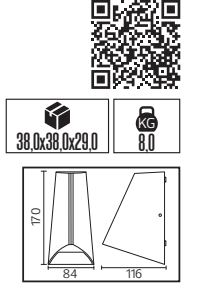

SALKIM

Model	Kod	Watt	Fiyat	Koli İçi	Lümen	Renk	Işık Rengi
SALKIM	076-008-0006-0102	6 W	42,00 $	16	380 lm	SİYAH	4200K

META

SELVİ

Model	Kod	Watt	Fiyat	Koli İçi	Lümen	Renk	Işık Rengi
SELVİ	076-007-0006-0102	6 W	36,67 $	24	380 lm	SİYAH	4200K

META

MAMBA

Model	Kod	Watt	Fiyat	Koli İçi	Renk
MAMBA	076-066-0001-0100	Max. 2x35W	14,34 $	50	SİYAH

PLASTİK

MAMBA-SQ

Model	Kod	Watt	Fiyat	Koli İçi	Renk
MAMBA-SQ	076-067-0001-0100	Max. 2x35W	14,34 $	50	SİYAH

PLASTİK

WINDSOR

Model	Kod	Watt	Fiyat	Koli İçi	Lümen	Renk	Işık Rengi
WINDSOR-6	076-051-0006-0104	6 W	12,18 $	50	420 lm	SİYAH	3000K

PLASTİK