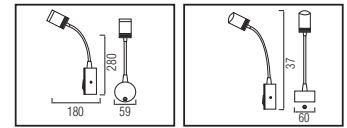

FLAMİNGO SERİSİ

Model	Kod	Watt	Fiyat	Koli İçi	Lümen	Renk	Işık Rengi
FLAMİNGO-4	040-001-0004-1102	4 W	35,70 $	20	360 lm	KROM	4200K
FLAMİNGO-6	040-001-0006-1102	6 W	40,50 $	20	520 lm	KROM	4200K

41,0x59,0x41,0	KG 10,0
60,0x59,0x48,0	KG 11,9

KUĞU

Model	Kod	Watt	Fiyat	Koli İçi	Lümen	Renk	Işık Rengi
KUĞU	040-006-0003-0202	3 W	22,50 $	100	200 lm	GÜMÜŞ	4200K
KUĞU	040-006-0003-0102	3 W	22,50 $	50	200 lm	SİYAH	4200K

45,0x39,0x39,0	KG 11,6
45,0x39,0x39,0	KG 11,6

TURNA

Model	Kod	Watt	Fiyat	Koli İçi	Lümen	Renk	Işık Rengi
TURNA	040-007-0003-0202	3 W	22,30 $	50	200 lm	GÜMÜŞ	4200K
TURNA	040-007-0003-0102	3 W	22,30 $	50	200 lm	SİYAH	4200K

45,0x39,0x39,0	KG 11,6
45,0x39,0x39,0	KG 11,6

BELEK

YENİ ÜRÜN

Model	Kod	Watt	Fiyat	Koli İçi	Lümen	Renk	Işık Rengi
BELEK	029-009-0003-0102	3 W	35,70 $	40	100 lm	SİYAH	4200K
BELEK	029-009-0003-0002	3 W	35,70 $	40	100 lm	BEYAZ	4200K

39,5x38,0x32,0	KG 4,3
39,5x38,0x32,0	KG 4,3