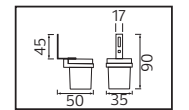

FLASH

Model	Kod	Watt	Fiyat	Amper	Koli İçi	Renk
FLASH	089-001-0001-0020	Max. 1000W	4,53 $	6A	200	BEYAZ