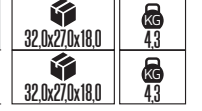

MONICA

Model	Kod	Watt	Fiyat	Koli İçi	Lümen	Renk	Işık Rengi
MONICA	016-003-0001-0102	1W	4,10 $	100	80 lm	SİYAH	4200K
MONICA	016-003-0001-1202	1W	4,20 $	100	80 lm	MAT KROM	4200K