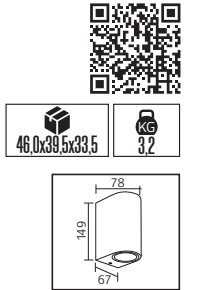

SALKIM

Model	Kod	Watt	Fiyat	Koli İçi	Lümen	Renk	Işık Rengi
SALKIM	076-008-0006-0102	6 W	42,00 $	16	380 lm	SİYAH	4200K

META

SELVİ

Model	Kod	Watt	Fiyat	Koli İçi	Lümen	Renk	Işık Rengi
SELVİ	076-007-0006-0102	6 W	36,67 $	24	380 lm	SİYAH	4200K

META

MAMBA

Model	Kod	Watt	Fiyat	Koli İçi	Renk
MAMBA	076-066-0001-0100	Max. 2x35W	14,34 $	50	SİYAH

PLASTİK

MAMBA-SQ

Model	Kod	Watt	Fiyat	Koli İçi	Renk
MAMBA-SQ	076-067-0001-0100	Max. 2x35W	14,34 $	50	SİYAH

PLASTİK

WINDSOR

Model	Kod	Watt	Fiyat	Koli İçi	Lümen	Renk	Işık Rengi
WINDSOR-6	076-051-0006-0104	6 W	12,18 $	50	420 lm	SİYAH	3000K

PLASTİK