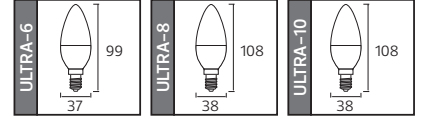

ULTRA SERİSİ

Model	Kod	Watt	Fiyat	Koli İçi	Lümen	Işık Rengi
ULTRA-6	001-003-0006-0001	6 W	1,47 $	100	510 lm	2700K
ULTRA-6	001-003-0006-0002	6 W	1,47 $	100	510 lm	4200K
ULTRA-6	001-003-0006-0003	6 W	1,47 $	100	510 lm	6400K
ULTRA-8	001-003-0008-0001	8 W	1,57 $	100	800 lm	2700K
ULTRA-8	001-003-0008-0002	8 W	1,57 $	100	800 lm	4200K
ULTRA-8	001-003-0008-0003	8 W	1,57 $	100	800 lm	6400K
ULTRA-10	001-003-0010-0001	10 W	1,67 $	100	1000 lm	2700K
ULTRA-10	001-003-0010-0002	10 W	1,67 $	100	1000 lm	4200K
ULTRA-10	001-003-0010-0003	10 W	1,67 $	100	1000 lm	6400K