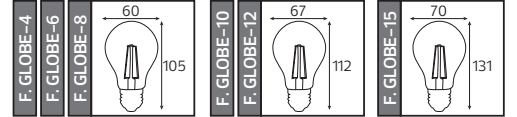

### FILAMENT GLOBE

Model	Kod	Watt	Fiyat	Koli İçi	Lümen	Işık Rengi		
FILAMENT GLOBE-4	001-015-0004-0004	4 W	3,82 \$	100	450 lm	3000K	64.0x33.0x27.0	5.6
FILAMENT GLOBE-4	001-015-0004-0003	4 W	3,82 \$	100	450 lm	6400K	64.0x33.0x27.0	5.6
FILAMENT GLOBE-6	001-015-0006-0004	6 W	3,94 \$	100	700 lm	3000K	33.0x64.0x25.0	5.8
FILAMENT GLOBE-6	001-015-0006-0003	6 W	3,94 \$	100	700 lm	6400K	33.0x64.0x25.0	5.8
FILAMENT GLOBE-8	001-015-0008-0004	8 W	4,07 \$	100	900 lm	3000K	33.0x64.0x24.5	6.1
FILAMENT GLOBE-8	001-015-0008-0003	8 W	4,07 \$	100	900 lm	6400K	33.0x64.0x24.5	6.1
FILAMENT GLOBE-10	001-015-0010-0004	10 W	5,21 \$	100	1200 lm	3000K	70.5x36.0x26.0	7.2
FILAMENT GLOBE-10	001-015-0010-0003	10 W	5,21 \$	100	1200 lm	6400K	70.5x36.0x26.0	7.2
FILAMENT GLOBE-12	001-015-0012-0004	12 W	6,18 \$	100	1540 lm	3000K	36.5x76.5x26.0	7.2
FILAMENT GLOBE-12	001-015-0012-0003	12 W	6,18 \$	100	1540 lm	6400K	36.5x76.5x26.0	7.2
FILAMENT GLOBE-15	001-015-0015-0004	15 W	7,10 \$	100	1750 lm	3000K	36.5x76.5x26.0	7.2
FILAMENT GLOBE-15	001-015-0015-0003	15 W	7,10 \$	100	1750 lm	6400K	36.5x76.5x26.0	7.2