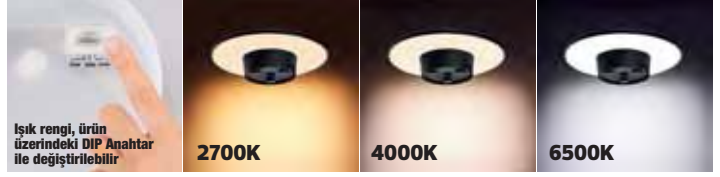

### İŞIK RENGİ AYARLANABİLİR

İşık rengi, ürün üzerindeki DIP Anahtar ile değiştirilebilir

2700K

4000K

6500K