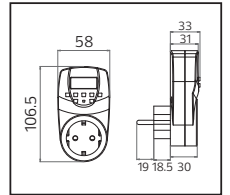

DİJİTAL

HAFTALIK