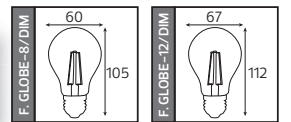

Model	Kod	Watt	Fiyat	Koli İçi	Lümen	Işık Rengi		
FILAMENT GLOBE-8/DIM	001-015-1008-0004	8 W	7,97 $	100	900 lm	3000K	33.0x64.0x24.5	3.4
FILAMENT GLOBE-8/DIM	001-015-1008-0003	8 W	7,97 $	100	900 lm	6400K	33.0x64.0x24.5	3.4
FILAMENT GLOBE-12/DIM	001-015-1012-0004	12 W	12,00 $	100	1540 lm	3000K	36.5x76.5x26.0	7.2
FILAMENT GLOBE-12/DIM	001-015-1012-0003	12 W	12,00 $	100	1540 lm	6400K	36.5x76.5x26.0	7.2