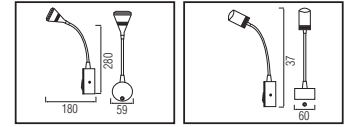

FLAMİNGO SERİSİ

Model	Kod	Watt	Fiyat	Koli İçi	Lümen	Renk	Işık Rengi
FLAMİNGO-4	040-001-0004-1102	4 W	35,70 $	20	360 lm	KROM	4200K
FLAMİNGO-6	040-001-0006-1102	6 W	40,50 $	20	520 lm	KROM	4200K

41,0x59,0x41,0	KG 10,0
60,0x59,0x48,0	KG 11,9

KUĞU

Model	Kod	Watt	Fiyat	Koli İçi	Lümen	Renk	Işık Rengi
KUĞU	040-006-0003-0202	3 W	22,50 $	100	200 lm	GÜMÜŞ	4200K
KUĞU	040-006-0003-0102	3 W	22,50 $	50	200 lm	SİYAH	4200K

45,0x39,0x39,0	KG 11,6
45,0x39,0x39,0	KG 11,6

TURNA

Model	Kod	Watt	Fiyat	Koli İçi	Lümen	Renk	Işık Rengi
TURNA	040-007-0003-0202	3 W	22,30 $	50	200 lm	GÜMÜŞ	4200K
TURNA	040-007-0003-0102	3 W	22,30 $	50	200 lm	SİYAH	4200K

45,0x39,0x39,0	KG 11,6
45,0x39,0x39,0	KG 11,6

BELEK

YENİ ÜRÜN

Model	Kod	Watt	Fiyat	Koli İçi	Lümen	Renk	Işık Rengi
BELEK	029-009-0003-0102	3 W	35,70 $	40	100 lm	SİYAH	4200K
BELEK	029-009-0003-0002	3 W	35,70 $	40	100 lm	BEYAZ	4200K

39,5x38,0x32,0	KG 4,3
39,5x38,0x32,0	KG 4,3