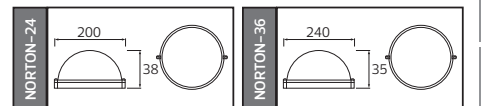

FARADAY

Model	Kod	Watt	Fiyat	Koli İçi	Lümen	Renk	Işık Rengi
FARADAY-24	071-015-0024-0004	24 W	13,90 $	40	2400 lm	BEYAZ	3000K
FARADAY-24	071-015-0024-0010	24 W	13,90 $	40	2400 lm	BEYAZ	8000K
FARADAY-36	071-015-0036-0004	36 W	18,10 $	30	3600 lm	BEYAZ	3000K
FARADAY-36	071-015-0036-0010	36 W	18,10 $	30	3600 lm	BEYAZ	8000K

PLASTİK

NORTON

Model	Kod	Watt	Fiyat	Koli İçi	Lümen	Renk	Işık Rengi
NORTON-24	071-016-0024-0004	24 W	14,50 $	40	2400 lm	BEYAZ	3000K
NORTON-24	071-016-0024-0010	24 W	14,50 $	40	2400 lm	BEYAZ	8000K
NORTON-36	071-016-0036-0004	36 W	19,50 $	30	3600 lm	BEYAZ	3000K
NORTON-36	071-016-0036-0010	36 W	19,50 $	30	3600 lm	BEYAZ	8000K

PLASTİK