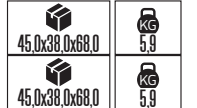

Made in **Türkiye**

ORKİDE-4

Model	Kod	Watt	Fiyat	Koli İçi	Renk
ORKİDE-4	400-000-124	Max. 40W	606,00 TL	15	SİYAH
ORKİDE-4	400-001-124	Max. 40W	606,00 TL	15	GRİ

PLASTİK

ORKİDE-4

Model	Kod	Watt	Fiyat	Koli İçi	Renk
ORKİDE-4	400-010-124	Max. 40W	1.271,00 TL	15	SİYAH
ORKİDE-4	400-011-124	Max. 40W	1.271,00 TL	15	GRİ

PLASTİK

SENSÖRLÜ

BEGONYA-3

Model	Kod	Watt	Fiyat	Koli İçi	Renk
BEGONYA-3	400-010-118	Max. 40W	600,00 TL	12	SİYAH
BEGONYA-3	400-020-118	Max. 40W	600,00 TL	12	BEYAZ

PLASTİK

BEGONYA-4

Model	Kod	Watt	Fiyat	Koli İçi	Renk
BEGONYA-4	400-010-120	Max. 40W	458,00 TL	20	SİYAH
BEGONYA-4	400-020-120	Max. 40W	458,00 TL	20	BEYAZ

PLASTİK