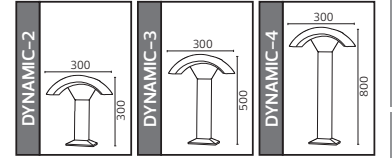

DYNAMIC-1

Model	Kod	Watt	Fiyat	Koli İçi	Lümen	Renk	Işık Rengi
DYNAMIC-1	076-058-0001-0102	24 W	86,00 $	10	2670 lm	SİYAH	4200K

META

DYNAMIC SERİSİ

Model	Kod	Watt	Fiyat	Koli İçi	Lümen	Renk	Işık Rengi
DYNAMIC-2	076-058-0002-0102	24 W	138,00 $	10	2670 lm	SİYAH	4200K
DYNAMIC-3	076-058-0003-0102	24 W	184,00 $	4	2670 lm	SİYAH	4200K
DYNAMIC-4	076-058-0004-0102	24 W	209,00 $	4	2670 lm	SİYAH	4200K

META