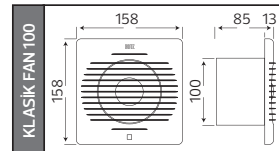

Made in **Türkiye**

100'lük

KLASİK FAN 100 m³

Kod	Model	Watt	Fiyat	Koli İçi	Devir	Hava Akımı	Renk
500-000-100	FAN 100	12 W	620,00 TL	20	2450 rpm	100 m³/h	BEYAZ
500-010-100	FAN 100	12 W	721,00 TL	20	2450 rpm	100 m³/h	FÜME

32,0x46,0x32,0

KG 10,2

32,0x46,0x32,0

KG 10,2

120'lik

KLASİK FAN 120 m³

Model	Kod	Watt	Fiyat	Koli İçi	Devir	Hava Akımı	Renk
FAN 120	500-000-120	15 W	661,00 TL	20	1900 rpm	120 m³/h	BEYAZ
FAN 120	500-010-120	15 W	775,00 TL	20	1900 rpm	120 m³/h	FÜME

36,0x46,0x36,0

KG 11,2

36,0x46,0x36,0

KG 11,2

150'lik

KLASİK FAN 150 m³

Model	Kod	Watt	Fiyat	Koli İçi	Devir	Hava Akımı	Renk
FAN 150	500-000-150	20 W	830,00 TL	16	1350 rpm	150 m³/h	BEYAZ
FAN 150	500-010-150	20 W	968,00 TL	16	1350 rpm	150 m³/h	FÜME

44,0x42,5x42,5

KG 12,5

44,0x42,5x42,5

KG 12,5

200'lük

KLASİK FAN 200 m³

Model	Kod	Watt	Fiyat	Koli İçi	Devir	Hava Akımı	Renk
FAN 200	500-000-200	40 W	1.681,00 TL	6	1000 rpm	200 m³/h	BEYAZ
FAN 200	500-010-200	40 W	1.904,00 TL	6	1000 rpm	200 m³/h	FÜME

37,5x54,0x27,0

KG 10,2

37,5x54,0x27,0

KG 10,2