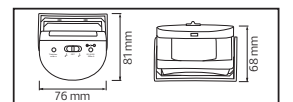

PLAY SERİSİ

Model	Kod	Voltaj	Fiyat	Koli İçi	Renk
PLAY	086-005-0001-0020	4.5V DC	13,50 $	60	BEYAZ

54.5x31.0x27.0	KG 6.0