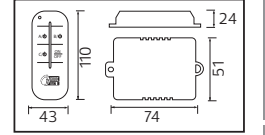

CONTROLLER-1

Model	Kod	Watt	Fiyat	Koli İçi	Renk
CONTROLLER-1	105-001-0001-0020	1000 W	8,60 $	100	BEYAZ

1 KANAL

CONTROLLER-2

Model	Kod	Watt	Fiyat	Koli İçi	Renk
CONTROLLER-2	105-001-0002-0020	2000 W	9,45 $	100	BEYAZ

2 KANAL

CONTROLLER-3

Model	Kod	Watt	Fiyat	Koli İçi	Renk
CONTROLLER-3	105-001-0003-0020	3000 W	10,15 $	100	BEYAZ

3 KANAL

CONTROLLER-4

Model	Kod	Watt	Fiyat	Koli İçi	Renk
CONTROLLER-4	105-001-0004-0020	4000 W	11,00 $	100	BEYAZ

4 KANAL