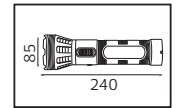

BEST

Model	Kod	Watt	Fiyat	Koli İçi	Lümen	Renk	Işık Rengi
BEST-5	084-024-0005-0610	5 W	15,80 $	60	210 lm	KIRMIZI	8000K-12000K