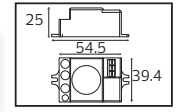

POLO

Model	Kod	Watt	Fiyat	Koli İçi	Renk
POLO	088-001-0007-0020	Max. 1200W	14,23 $	100	BEYAZ

MICROWAVE