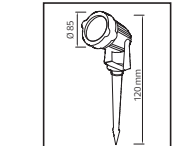

META

TAFLAN

Model	Kod	Watt	Fiyat	Koli İçi	Lümen	Renk	Işık Rengi
TAFLAN	076-006-0006-0102	5.5 W	71,00 $	12	435 lm	SIYAH	4200K

MEŞE

Model	Kod	Watt	Fiyat	Koli İçi	Lümen	Renk	Işık Rengi
MEŞE	076-004-0012-0102	12 W	70,85 $	12	1250 lm	SIYAH	4200K

META

ZAKKUM

Model	Kod	Watt	Fiyat	Koli İçi	Lümen	Renk	Işık Rengi
ZAKKUM	076-005-0006-0102	6 W	48,82 $	12	540 lm	SIYAH	4200K

META

META

ARDIÇ

Model	Kod	Watt	Fiyat	Koli İçi	Lümen	Renk	Işık Rengi
ARDIÇ	076-003-0006-0102	5.5 W	50,84 $	8	385 lm	SIYAH	4200K

Suitable for floor installation

OPTIC-X

YENİ ÜRÜN

Model	Kod	Watt	Fiyat	Koli İçi	Renk
OPTIC-X	075-021-0001-0100	Max. 10 W	9,40 $	50	SIYAH

Suitable for floor installation

CARBON

YENİ ÜRÜN

Model	Kod	Watt	Fiyat	Koli İçi	Lümen	Renk	Işık Rengi
CARBON	076-113-0007-0104	7 W	10,00 $	40	490 lm	SIYAH	3000K
CARBON	076-113-0007-0113	7 W	10,00 $	40	490 lm	SIYAH	YEŞİL