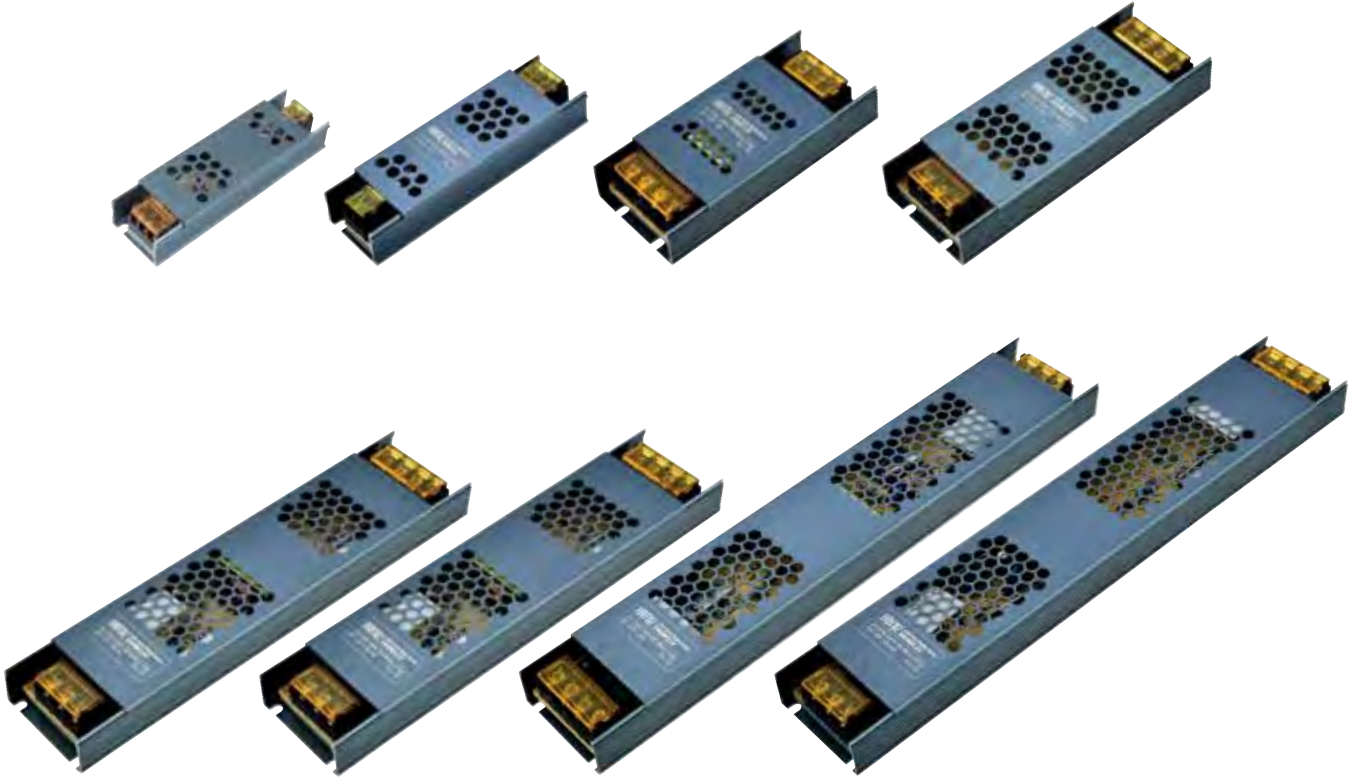

35.0x36.0x19.5

KG  
7,1

35.0x36.0x19.5

KG  
7,1

24V DC

İÇ MEKAN

VESPA 10	
VESPA 36	
VESPA 60	
VESPA 120	
VESPA 150	
VESPA 200	
VESPA 250	
VESPA 360	

## VESPA

Model	Kod	Fiyat	Watt	28x35	50x50	Ampere	Koli içi
VESPA 10	082-004-0010-0320	<b>4,92 \$</b>	<b>10 W</b>	0.4m	0.2m	0.8A	120
VESPA 36	082-004-0036-0320	<b>5,13 \$</b>	<b>36 W</b>	1.4m	0.7m	3A	120
VESPA 60	082-004-0060-0320	<b>6,00 \$</b>	<b>60 W</b>	2.4m	1.2m	5A	150
VESPA 120	082-004-0120-0320	<b>8,10 \$</b>	<b>120 W</b>	5m	2.5m	10A	120
VESPA 150	082-004-0150-0320	<b>8,40 \$</b>	<b>150 W</b>	6m	3m	12A	100
VESPA 200	082-004-0200-0320	<b>9,70 \$</b>	<b>200 W</b>	8m	4m	17A	78
VESPA 250	082-004-0250-0320	<b>10,20 \$</b>	<b>250 W</b>	10m	5m	20.8A	60
VESPA 360	082-004-0360-0320	<b>12,00 \$</b>	<b>360 W</b>	15m	7m	30A	60