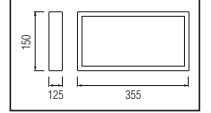

ROBSON

Model	Kod	Watt	Fiyat	Koli İçi	Lümen
ROBSON	084-020-0002-0893	3 W	13,54 $	20	160 lm
ROBSON	084-020-0002-0892	3 W	13,54 $	20	160 lm
ROBSON	084-020-0002-0891	3 W	13,54 $	20	160 lm
ROBSON	084-020-0002-0890	3 W	13,54 $	20	160 lm