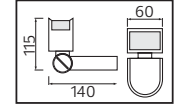

GOLF

Model	Kod	Watt	Fiyat	Koli İçi	Renk
GOLF	088-001-0004-0020	Max. 1200W	16,65 $	100	BEYAZ