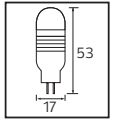

HL 448L

Model	Kod	Watt	Fiyat	Koli İçi	Lümen	Işık Rengi
HL 448L	LEDLMP-0448001001	1W	1,90 $	216	80 lm	6400K