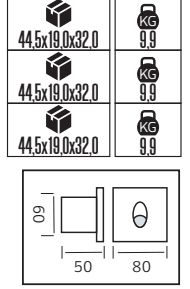

ZÜMRÜT

Model	Kod	Watt	Fiyat	Koli İçi	Lümen	Renk	Işık Rengi
ZÜMRÜT	079-001-0003-0117	3 W	17,00 $	50	50 lm	SİYAH	4000K
ZÜMRÜT	079-001-0003-0017	3 W	17,00 $	50	50 lm	BEYAZ	4000K
ZÜMRÜT	079-001-0003-1217	3 W	17,00 $	50	50 lm	MAT KROM	4000K