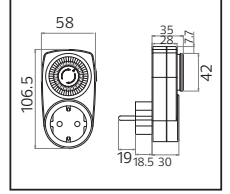

MEKANİK

GÜNLÜK