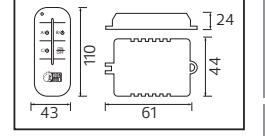

CONTROLLER-1

Model	Kod	Watt	Fiyat	Koli İçi	Renk
CONTROLLER-1	105-001-0001-0020	1000 W	8,60 $	100	BEYAZ

1 KANAL

CONTROLLER-2

Model	Kod	Watt	Fiyat	Koli İçi	Renk
CONTROLLER-2	105-001-0002-0020	2000 W	9,45 $	100	BEYAZ

2 KANAL

CONTROLLER-3

Model	Kod	Watt	Fiyat	Koli İçi	Renk
CONTROLLER-3	105-001-0003-0020	3000 W	10,15 $	100	BEYAZ

3 KANAL

CONTROLLER-4

Model	Kod	Watt	Fiyat	Koli İçi	Renk
CONTROLLER-4	105-001-0004-0020	4000 W	11,00 $	100	BEYAZ

4 KANAL