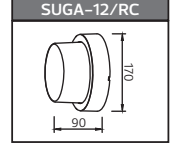

Model	Kod	Watt	Fiyat	Koli İçi	Lümen	Renk	Işık Rengi
SUGA-5/RC	076-019-0005-0104	5 W	10,85 $	50	350 lm	SİYAH	3000K
SUGA-12/RC	076-019-0012-0104	12 W	22,85 $	20	840 lm	SİYAH	3000K