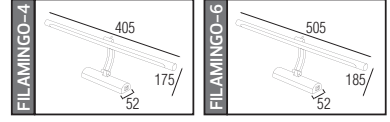

FLAMİNGO SERİSİ

Model	Kod	Watt	Fiyat	Koli İçi	Lümen	Renk	Işık Rengi
FLAMİNGO-4	040-001-0004-1102	4 W	35,70 $	20	360 lm	KROM	4200K
FLAMİNGO-6	040-001-0006-1102	6 W	40,50 $	20	520 lm	KROM	4200K

41,0x59,0x41,0	KG 10,0
60,0x59,0x48,0	KG 11,9

KUĞU

Model	Kod	Watt	Fiyat	Koli İçi	Lümen	Renk	Işık Rengi
KUĞU	040-006-0003-0202	3 W	22,50 $	100	200 lm	GÜMÜŞ	4200K
KUĞU	040-006-0003-0102	3 W	22,50 $	50	200 lm	SİYAH	4200K

45,0x39,0x39,0	KG 11,6
45,0x39,0x39,0	KG 11,6

TURNA

Model	Kod	Watt	Fiyat	Koli İçi	Lümen	Renk	Işık Rengi
TURNA	040-007-0003-0202	3 W	22,30 $	50	200 lm	GÜMÜŞ	4200K
TURNA	040-007-0003-0102	3 W	22,30 $	50	200 lm	SİYAH	4200K

45,0x39,0x39,0	KG 11,6
45,0x39,0x39,0	KG 11,6

BELEK

YENİ ÜRÜN

Model	Kod	Watt	Fiyat	Koli İçi	Lümen	Renk	Işık Rengi
BELEK	029-009-0003-0102	3 W	35,70 $	40	100 lm	SİYAH	4200K
BELEK	029-009-0003-0002	3 W	35,70 $	40	100 lm	BEYAZ	4200K

39,5x38,0x32,0	KG 4,3
39,5x38,0x32,0	KG 4,3