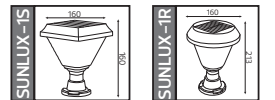

MARATHON

Model	Kod	Watt	Fiyat	Koli İi	Lümen	Renk	Iřık Rengi
MARATHON-10	076-100-0010-0104	10 W	18,50 $	50	700 lm	SİYAH	3000K

PLASTİK

SUNLUX-2

Model	Kod	Watt	Fiyat	Koli İi	Lümen	Renk	Iřık Rengi
SUNLUX-2	078-016-0003-0103	50 W	81,00 $	4	320 lm	SİYAH	6400K

PLASTİK

SUNLUX

Model	Kod	Watt	Fiyat	Koli İi	Lümen	Renk	Iřık Rengi
SUNLUX 1/S	078-016-0002-0103	30 W	35,30 $	12	160lm	SİYAH	6400K
SUNLUX 1/R	078-016-0001-0103	30 W	32,80 $	12	160 lm	SİYAH	6400K

PLASTİK

SERVİ

Model	Kod	Watt	Fiyat	Koli İi	Lümen	Renk	Iřık Rengi
SERVİ	076-009-0012-0102	12 W	82,80 $	8	850 lm	SİYAH	4200K