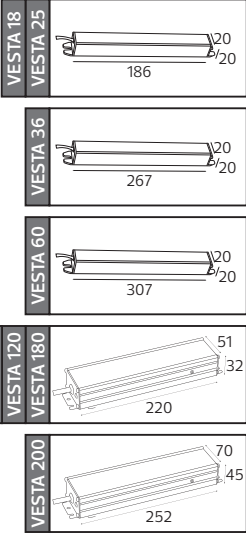

VESTA

Model	Kod	Fiyat	Watt	28x35	50x50	Amper	Class	Koli İçi
VESTA 18	083-001-0018-0120	9,61 $	18 W	3.5m	1.2m	1.5A	II	120
VESTA 25	083-001-0025-0120	13,54 $	25 W	5m	1.7m	2A	II	120
VESTA 36	083-001-0036-0120	18,79 $	36 W	7m	2m	3A	II	78
VESTA 60	083-001-0060-0120	29,09 $	60 W	12m	4m	5A	II	78
VESTA 100	083-001-0100-0120	41,58 $	100 W	20m	6.5m	8.5A	I	28
VESTA 120	083-001-0120-0120	43,15 $	120 W	25m	8m	10A	I	28
VESTA 180	083-001-0180-0120	51,98 $	180 W	37m	12m	15A	I	22
VESTA 200	083-001-0200-0120	63,84 $	200 W	40m	13m	17A	I	15