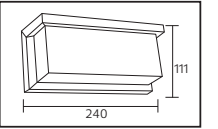

PALACE

Model	Kod	Watt	Fiyat	Koli İçi	Lümen	Renk	Işık Rengi
PALACE	076-081-0020-0104	20 W	18,54 $	40	1400 lm	SİYAH	3000K