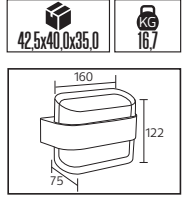

SWEEP

Model	Kod	Watt	Fiyat	Koli İçi	Lümen	Renk	Işık Rengi
SWEEP	076-061-0024-0104	24 W	13,33 $	40	1680 lm	SİYAH	3000K

PLASTİK

OREO

Model	Kod	Watt	Fiyat	Koli İçi	Lümen	Renk	Işık Rengi
OREO-12	076-093-0010-0104	12 W	16,46 $	30	840 lm	SİYAH	3000K

PLASTİK

KING-10/R

Model	Kod	Watt	Fiyat	Koli İçi	Lümen	Renk	Işık Rengi
KING-10/R	076-082-0002-0104	10 W	14,80 $	30	700 lm	SİYAH	3000K

KING-10/S

Model	Kod	Watt	Fiyat	Koli İçi	Lümen	Renk	Işık Rengi
KING-10/S	076-082-0004-0104	10 W	14,80 $	30	700 lm	SİYAH	3000K

PLASTİK